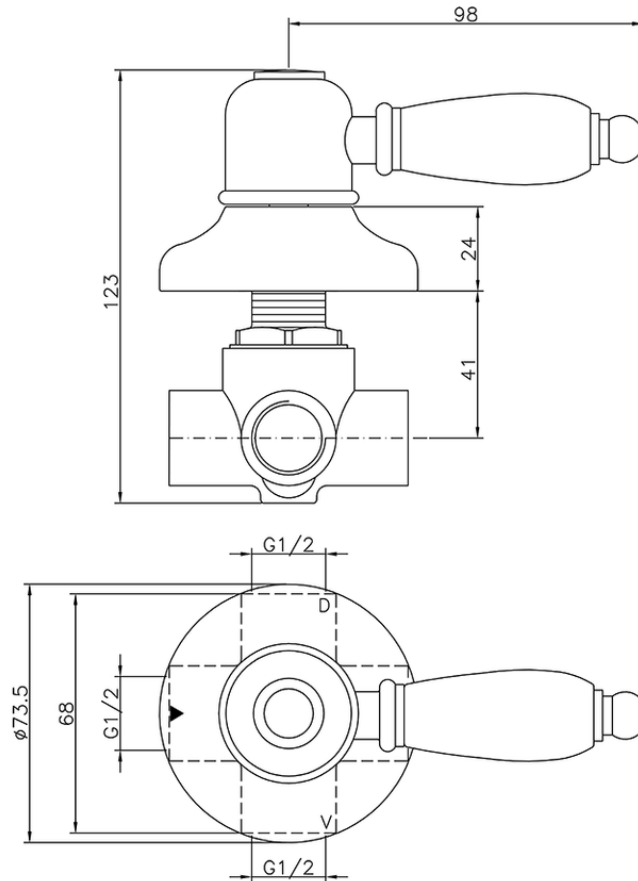

Desviador empotrado 2 salidas CROISSETTE_653.CS01H.

653.CS01H.

<https://es.huberitalia.com/desviador-empotrado-2-salidas-croisette-653-cs01h>

2026-04-09