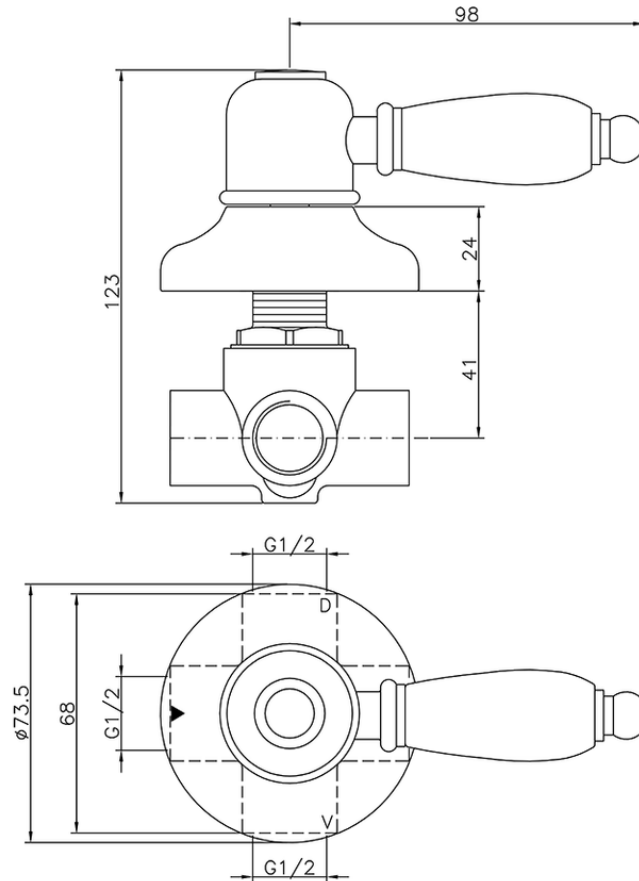

Desviador empotrado 2 salidas CROISSETTE_653.CS01H.

653.CS01H.

<https://es.huberitalia.com/desviador-empotrado-2-salidas-croisette-653-cs01h>

2026-04-09