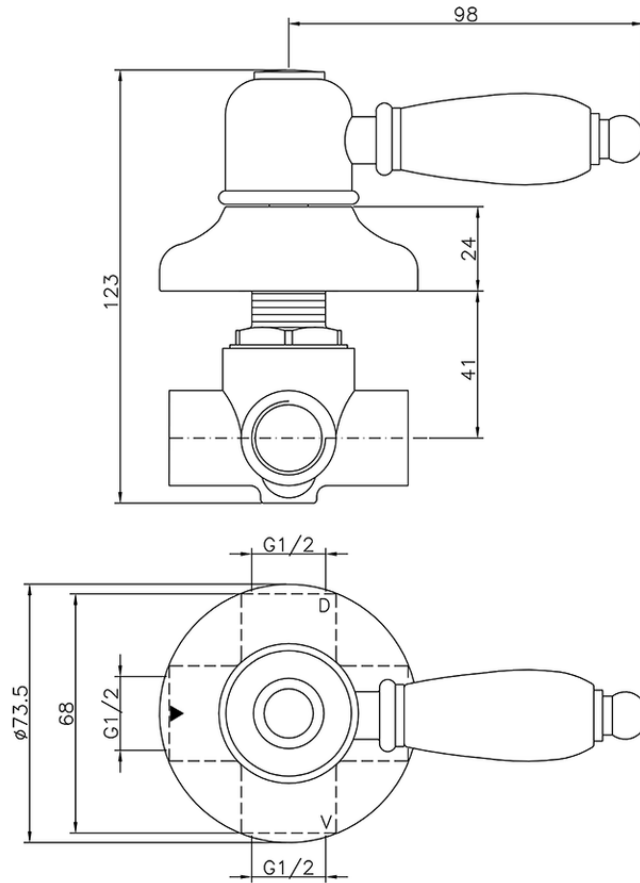

Desviador empotrado 2 salidas CROISSETTE\_653.CS01H.

653.CS01H.

<https://es.huberitalia.com/desviador-empotrado-2-salidas-croisette-653-cs01h>

2026-06-10