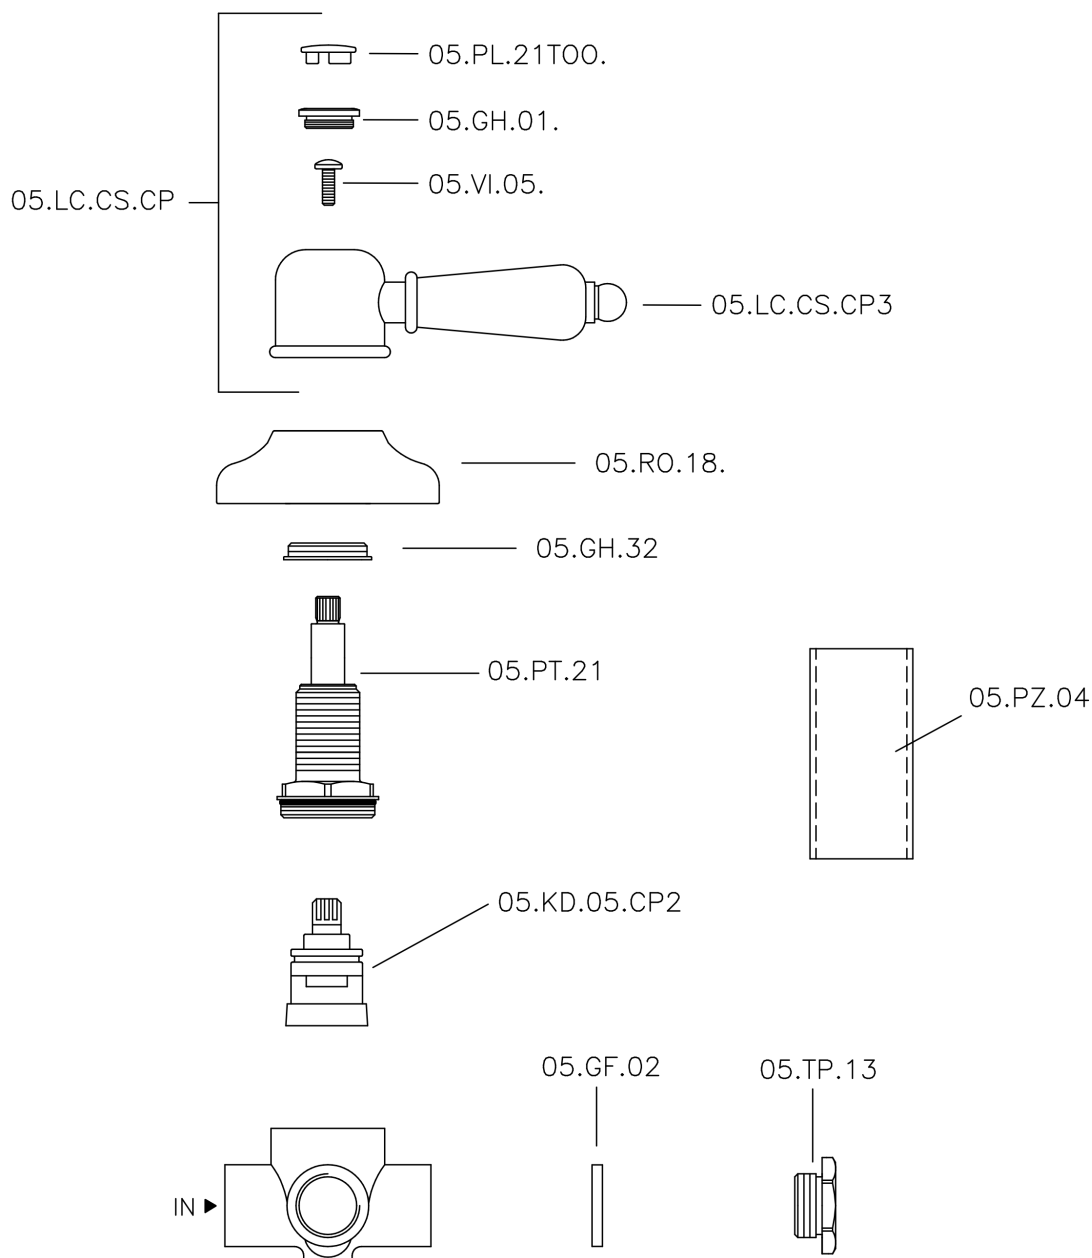

## Desviador empotrado 2 salidas CROISSETTE\_653.CS01H.

MODELO **653.CS01H.**

Desviador empotrado 2 salidas, salida 1/2" F

ACABADOS DISPONIBLES

-  **AG** AG Oro Viejo
-  **BA** BA Bronce Viejo
-  **CR** CR Cromo
-  **2W** 2W Oro Cepillado

CARACTERÍSTICAS

Instalación **Empotrado**

## Desviador empotrado 2 salidas CROISSETTE\_653.CS01H.

653.CS01H.

<https://es.huberitalia.com/desviador-empotrado-2-salidas-croisette-653-cs01h>

2026-06-15