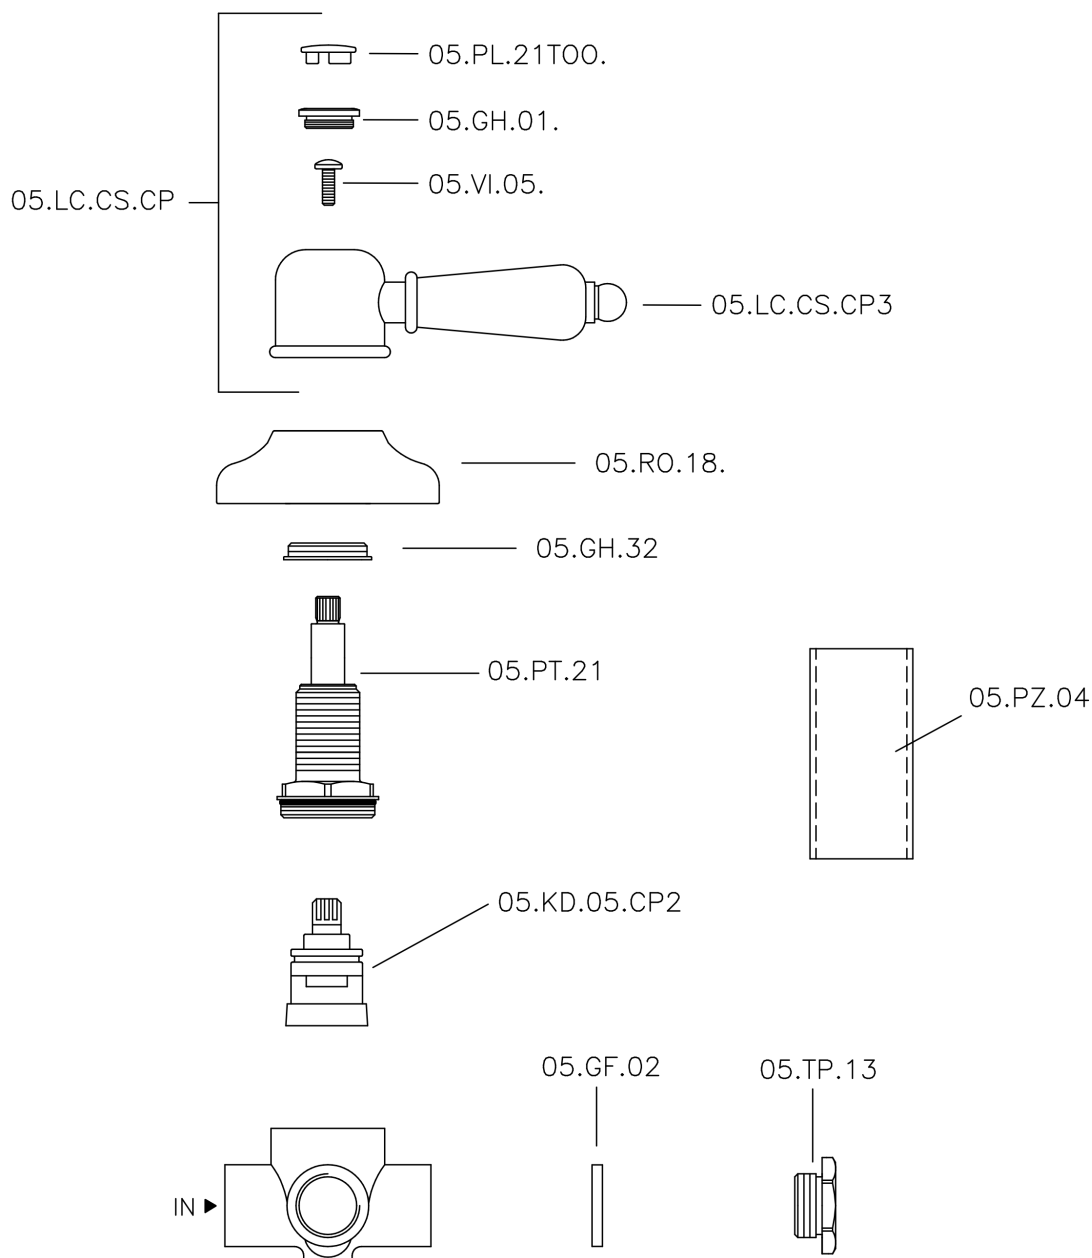

## Desviador empotrado 2 salidas CROISETTE\_653.CS01H.

MODELO **653.CS01H.**

Desviador empotrado 2 salidas, salida 1/2" F

ACABADOS DISPONIBLES

**AG** AG Oro Viejo

**BA** BA Bronce Viejo

**CR** CR Cromo

**2W** 2W Oro Cepillado

CARACTERÍSTICAS

Instalación

**Empotrado**

## Desviador empotrado 2 salidas CROISETTE\_653.CS01H.

653.CS01H.

<https://es.huberitalia.com/desviador-empotrado-2-salidas-croisette-653-cs01h>

2026-04-10