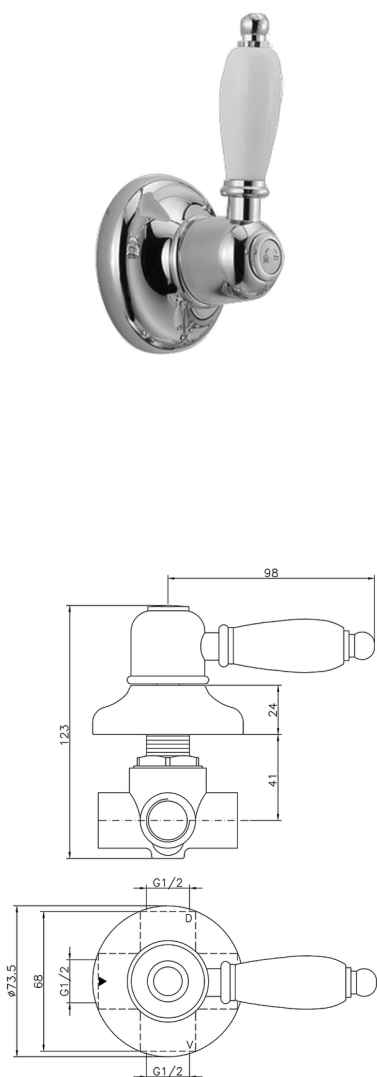

## Desviador empotrado 2 salidas CROISETTE\_653.CS01H.

MODELO **653.CS01H.**

Desviador empotrado 2 salidas, salida 1/2" F

ACABADOS DISPONIBLES

**AG** AG Oro Viejo

**BA** BA Bronce Viejo

**CR** CR Cromo

**2W** 2W Oro Cepillado

CARACTERÍSTICAS

Instalación

**Empotrado**

## Desviador empotrado 2 salidas CROISETTE\_653.CS01H.

653.CS01H.

<https://es.huberitalia.com/desviador-empotrado-2-salidas-croisette-653-cs01h>

2026-04-10