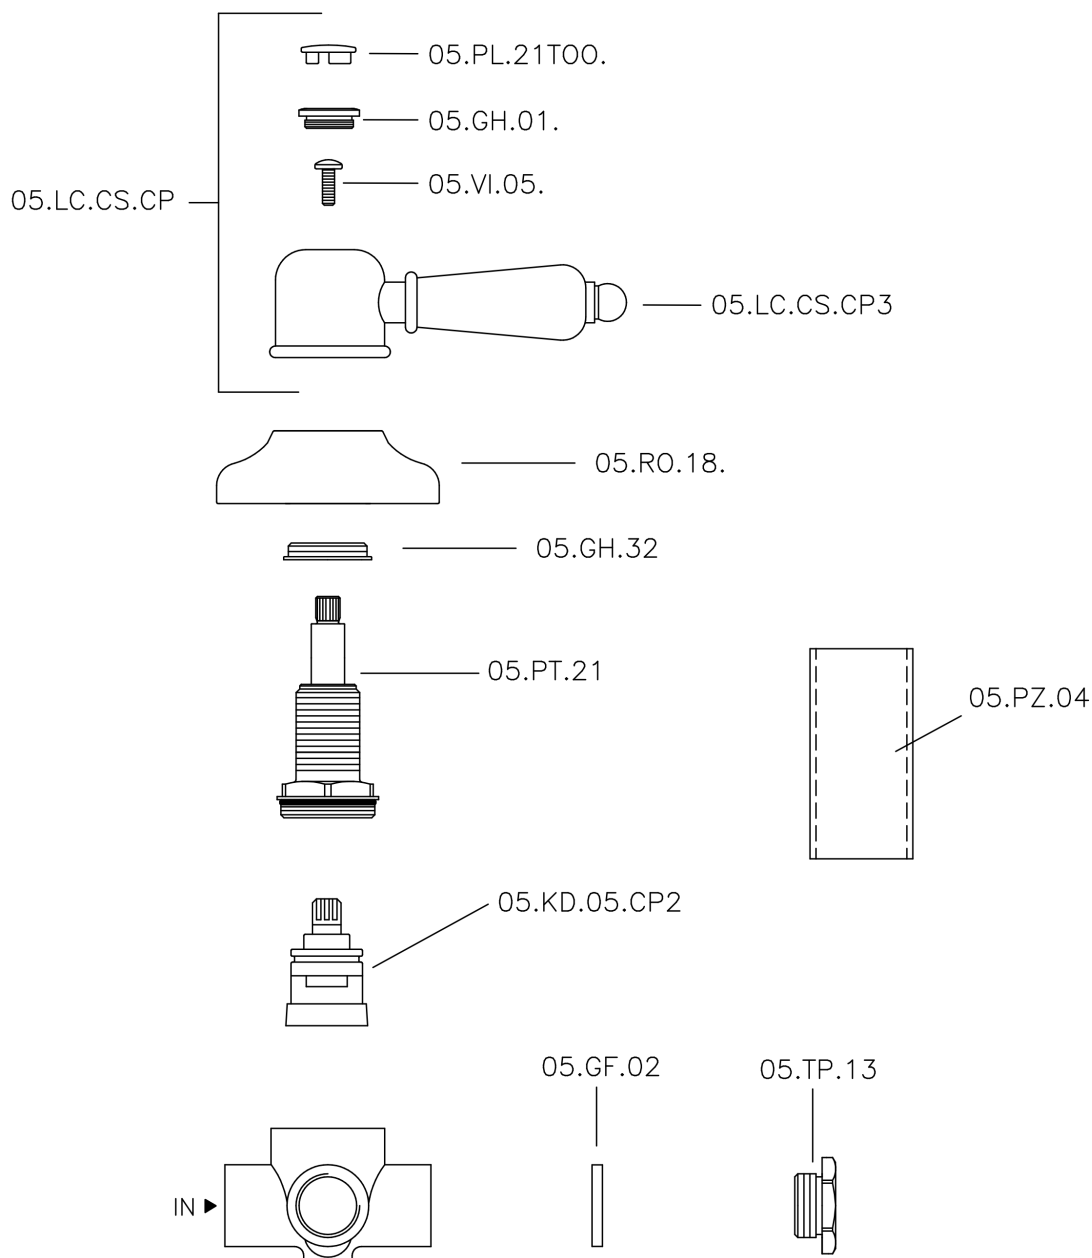

Desviador empotrado 2 salidas CROISSETTE_653.CS01H.

MODELO **653.CS01H.**

Desviador empotrado 2 salidas, salida 1/2" F

ACABADOS DISPONIBLES

-  **AG** AG Oro Viejo
-  **BA** BA Bronce Viejo
-  **CR** CR Cromo
-  **2W** 2W Oro Cepillado

CARACTERÍSTICAS

Instalación **Empotrado**

Desviador empotrado 2 salidas CROISSETTE_653.CS01H.

653.CS01H.

<https://es.huberitalia.com/desviador-empotrado-2-salidas-croisette-653-cs01h>

2026-04-12