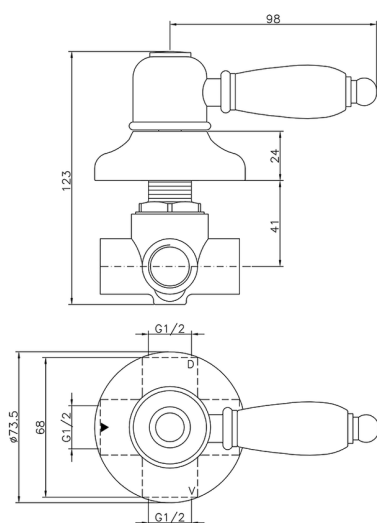

Desviador empotrado 2 salidas CROISSETTE_653.CS01H.

MODELO **653.CS01H.**

Desviador empotrado 2 salidas, salida 1/2" F

ACABADOS DISPONIBLES

-  **AG** AG Oro Viejo
-  **BA** BA Bronce Viejo
-  **CR** CR Cromo
-  **2W** 2W Oro Cepillado

CARACTERÍSTICAS

Instalación **Empotrado**

Desviador empotrado 2 salidas CROISSETTE_653.CS01H.

653.CS01H.

<https://es.huberitalia.com/desviador-empotrado-2-salidas-croisette-653-cs01h>

2026-04-12