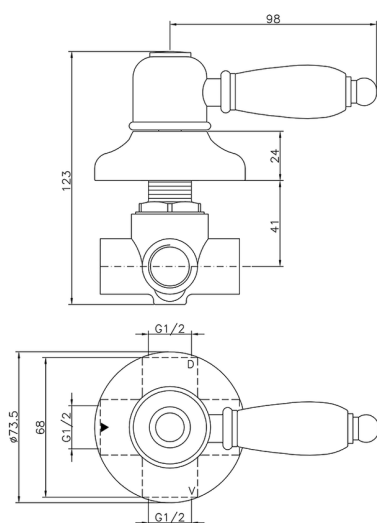

## Desviador empotrado 2 salidas CROISSETTE\_653.CS01H.

MODELO **653.CS01H.**

Desviador empotrado 2 salidas, salida 1/2" F

ACABADOS DISPONIBLES

-  **AG** AG Oro Viejo
-  **BA** BA Bronce Viejo
-  **CR** CR Cromo
-  **2W** 2W Oro Cepillado

CARACTERÍSTICAS

Instalación **Empotrado**

## Desviador empotrado 2 salidas CROISSETTE\_653.CS01H.

653.CS01H.

<https://es.huberitalia.com/desviador-empotrado-2-salidas-croisette-653-cs01h>

2026-06-15