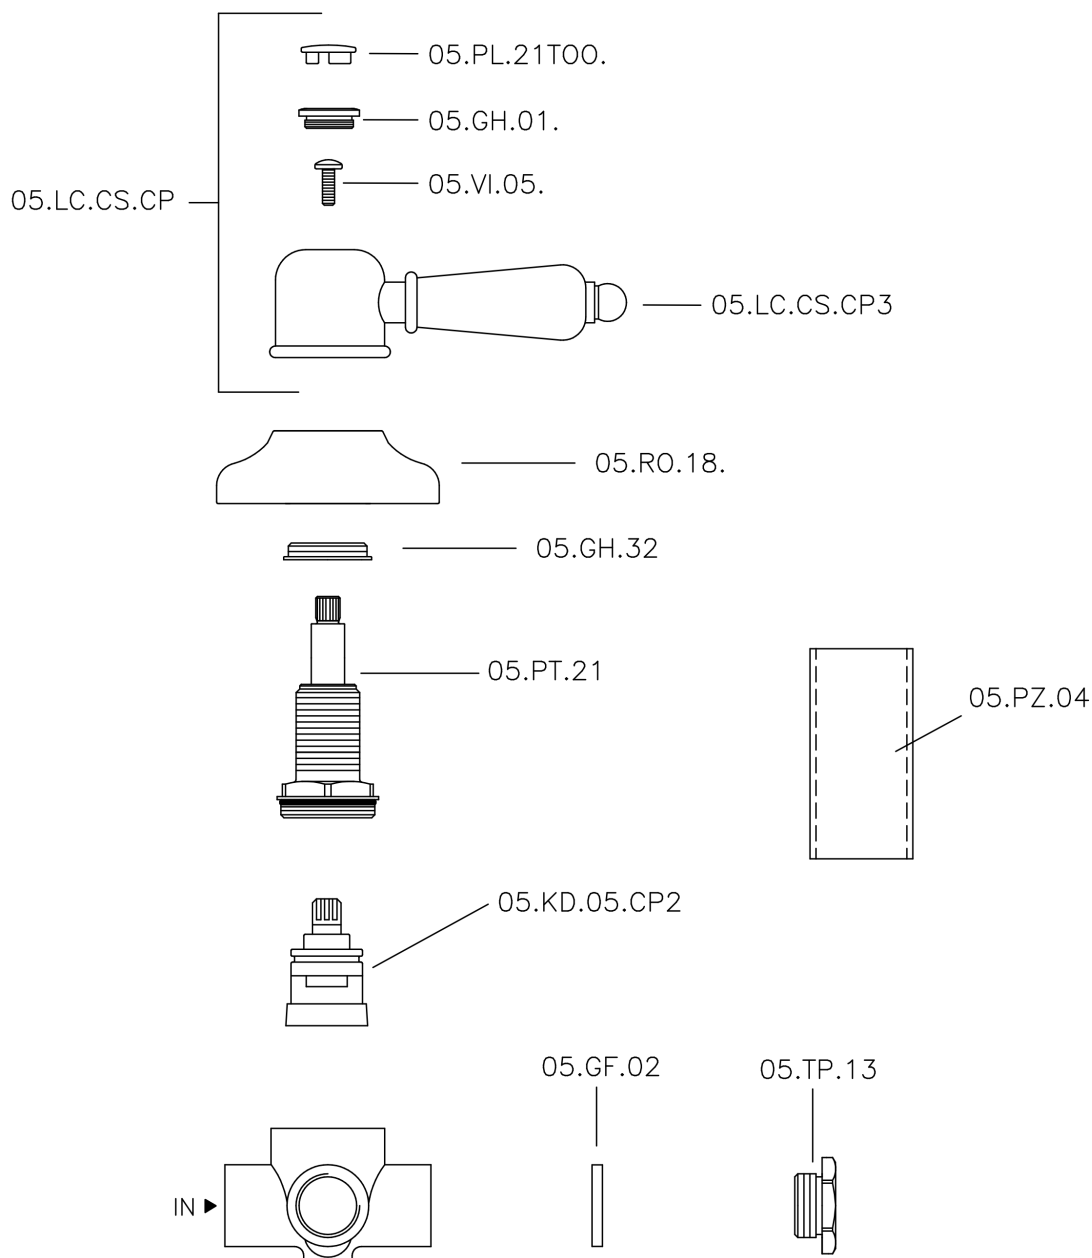

Desviador empotrado 2 salidas CROISSETTE_653.CS01H.

653.CS01H.

<https://es.huberitalia.com/desviador-empotrado-2-salidas-croisette-653-cs01h>

2026-06-15