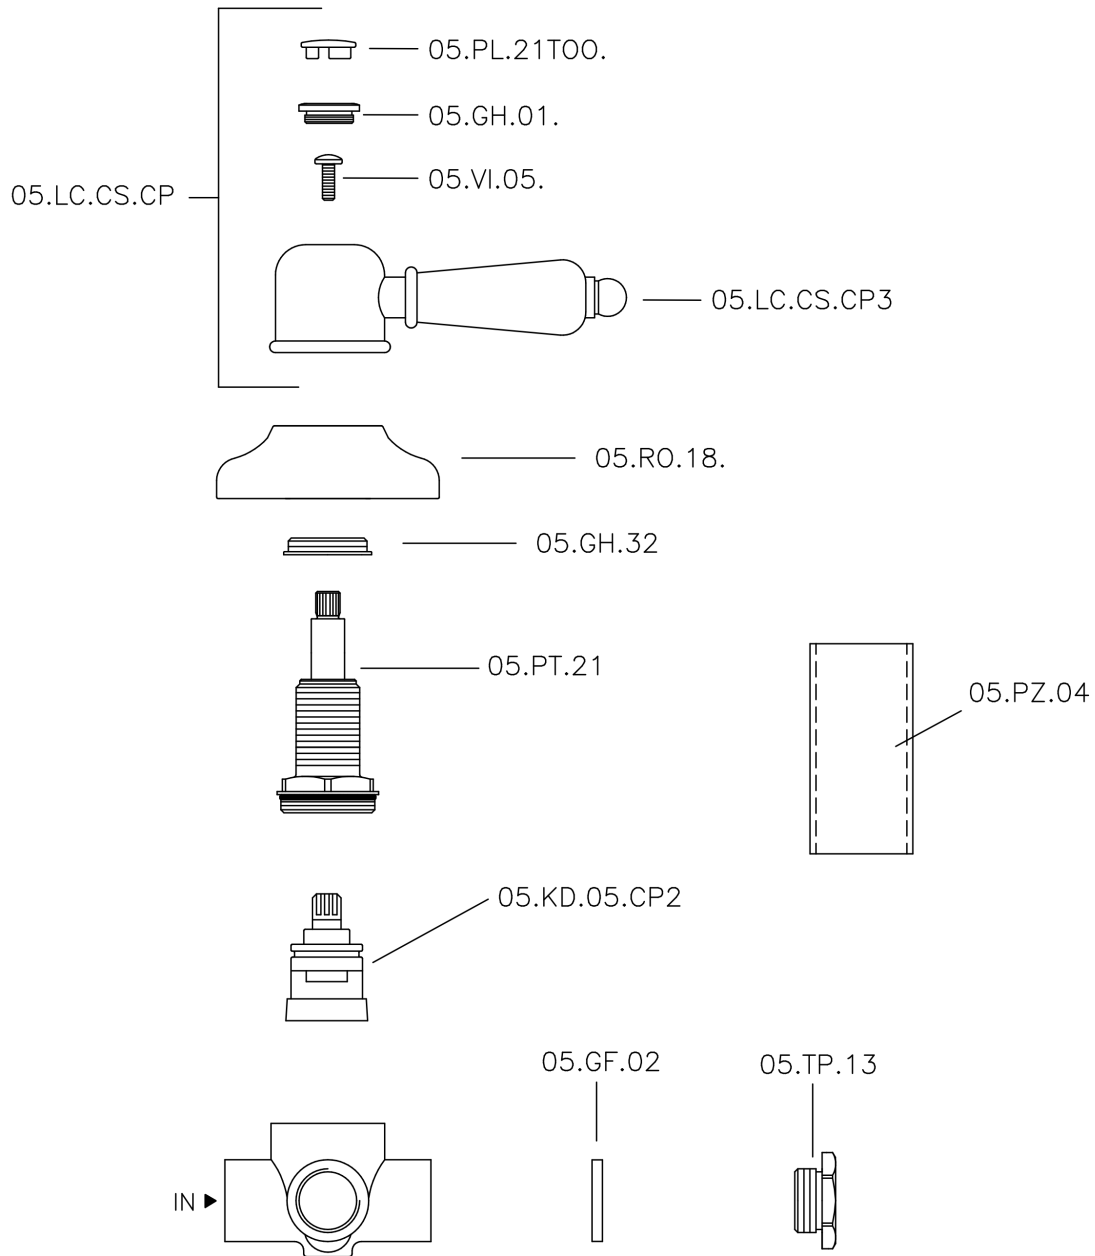

## Desviador empotrado 2 salidas CROISSETTE\_653.CS01H.

653.CS01H.

<https://es.huberitalia.com/desviador-empotrado-2-salidas-croisette-653-cs01h>

2026-04-12