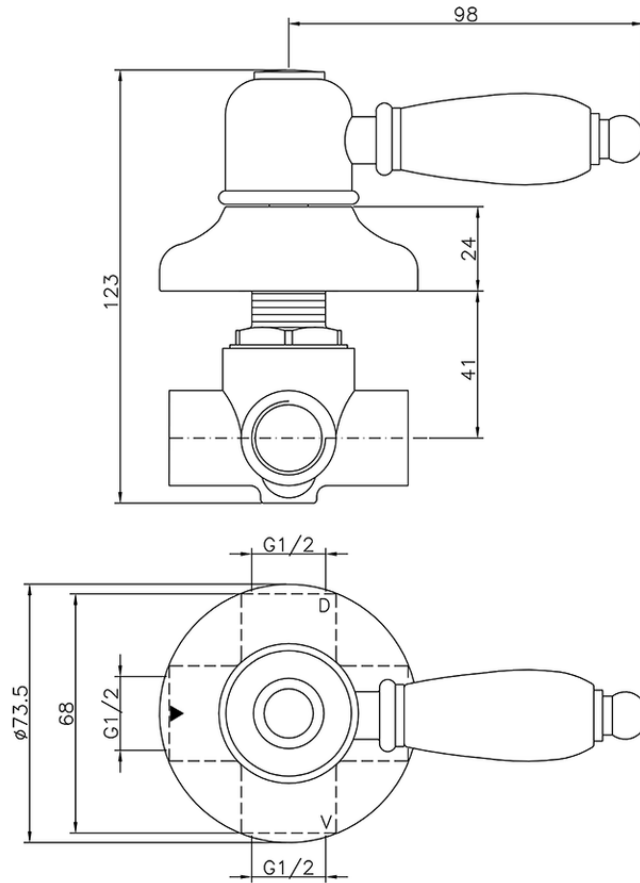

Desviador empotrado 2 salidas CROISSETTE_653.CS01H.

653.CS01H.

<https://es.huberitalia.com/desviador-empotrado-2-salidas-croisette-653-cs01h>

2026-05-20