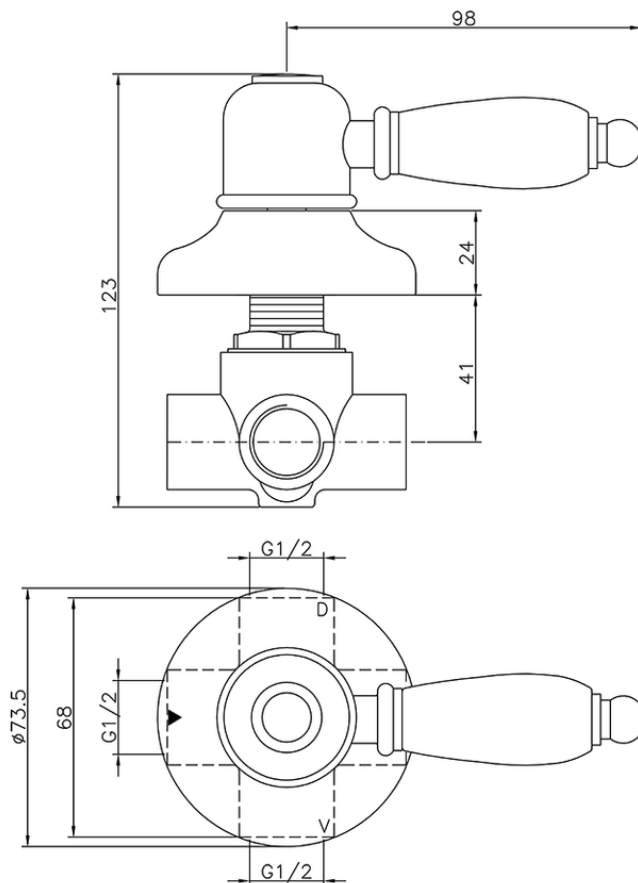

Desviador empotrado 2 salidas CROISSETTE\_653.CS01H.

653.CS01H.

<https://es.huberitalia.com/desviador-empotrado-2-salidas-croisette-653-cs01h>

2026-04-11