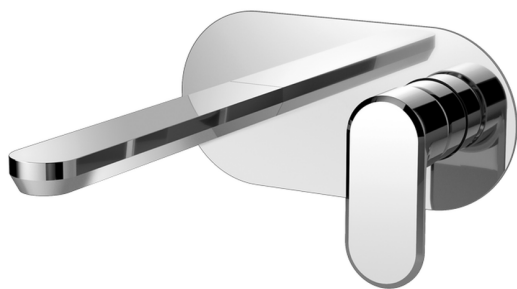

## Parte externa monomando lavabo de pared LEVITY\_LY005510

MODELO **LY005510**

Parte externa monomando lavabo de pared, sin parte empotrada, caño L.200 mm, para art. Easy-Box ZB002450 y art. ZB025510

### ACABADOS DISPONIBLES

-  **21** 21 Cromo
-  **2B** 2B Níquel Brillo
-  **2F** 2F Níquel Cepillado
-  **40** 40 Negro Mate
-  **4Q** 4Q Blanco Mate

## Parte externa monomando lavabo de pared LEVITY\_LY005510

LY005510

<https://es.huberitalia.com/parte-externa-monomando-lavabo-de-pared-levity-ly005510>

## Parte empotrada monomando lavabo de pared Easy-Box EMPOTRADO\_ZB002450

MODELO **ZB002450**

Parte empotrada monomando lavabo de pared Easy-Box, con caja de protección, sin parte externa

ACABADOS DISPONIBLES