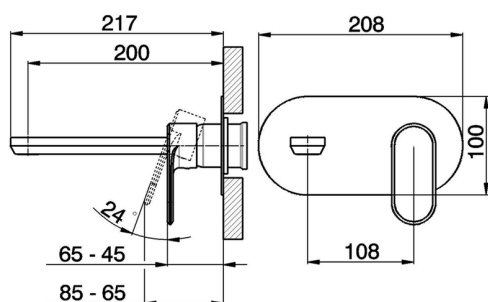

CARACTERÍSTICAS

Instalación	Empotrado
Empotrado 1	ZB002450