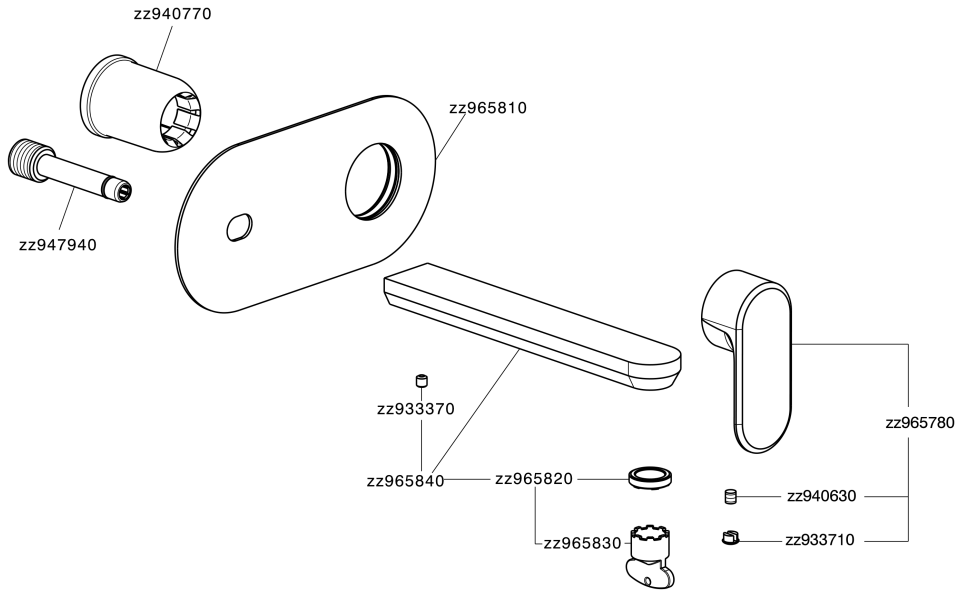

Parte externa monomando lavabo de pared LEVITY_LY005510

LY005510

<https://es.huberitalia.com/parte-externa-monomando-lavabo-de-pared-levity-ly005510>