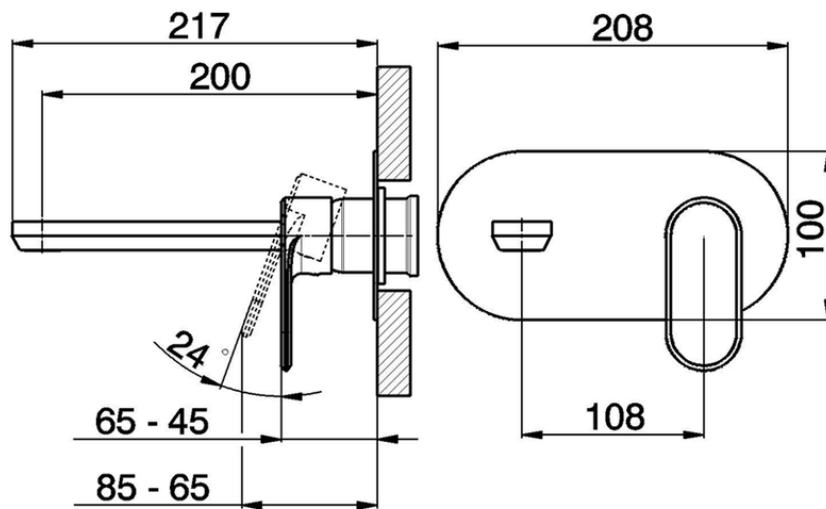

Parte esterna monomando lavabo de pared LEVITY\_LY005510

LY005510

<https://es.huberitalia.com/parte-externa-monomando-lavabo-de-pared-levity-ly005510>

Piastra/Plate/Plaque/Platte/Placa

2-3mm: XX 56-76

10mm: XX 48-68