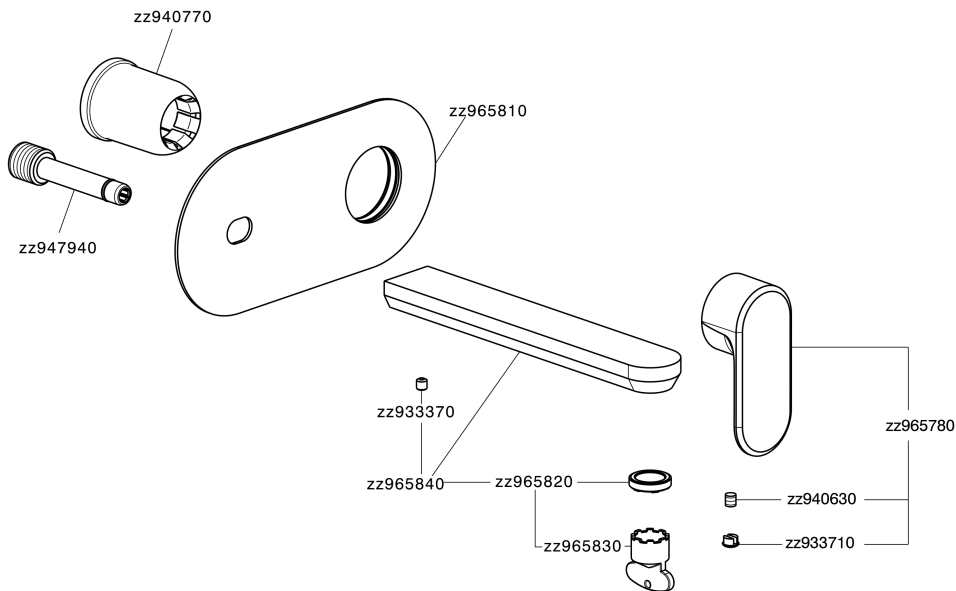

Parte externa monomando lavabo de pared LEVITY_LY005510

LY005510

<https://es.huberitalia.com/parte-externa-monomando-lavabo-de-pared-levity-ly005510>