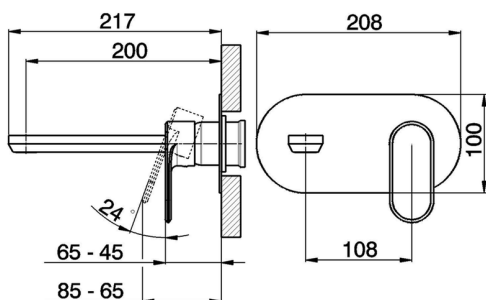

CARACTERÍSTICAS

Instalación	Empotrado
Empotrado 1	ZB002450