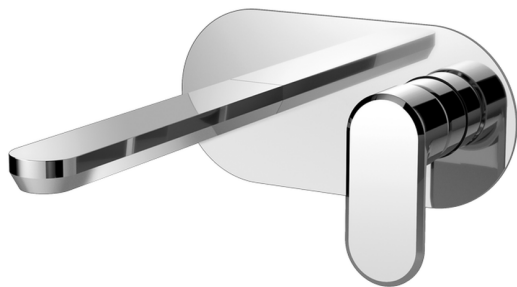

## Parte externa monomando lavabo de pared LEVITY\_LY005510

MODELO **LY005510**

Parte externa monomando lavabo de pared, sin parte empotrada, caño L.200 mm, para art. Easy-Box ZB002450 y art. ZB025510

### ACABADOS DISPONIBLES

-  **21** 21 Cromo
-  **2B** 2B Níquel Brillo
-  **2F** 2F Níquel Cepillado
-  **40** 40 Negro Mate
-  **4Q** 4Q Blanco Mate

## Parte externa monomando lavabo de pared LEVITY\_LY005510

LY005510

<https://es.huberitalia.com/parte-externa-monomando-lavabo-de-pared-levity-ly005510>

## Parte empotrada monomando lavabo de pared Easy-Box EMPOTRADO\_ZB002450

MODELO **ZB002450**

Parte empotrada monomando lavabo de pared Easy-Box, con caja de protección, sin parte externa

ACABADOS DISPONIBLES