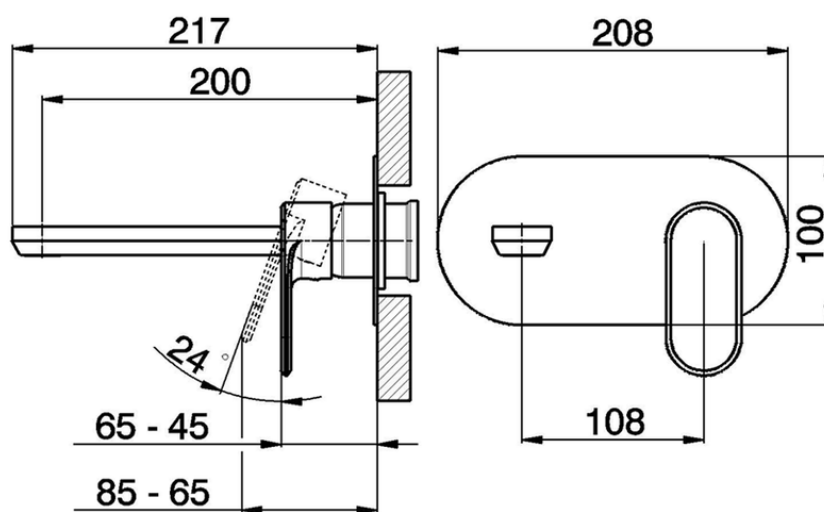

Parte esterna monomando lavabo de pared LEVITY\_LY005510

LY005510

<https://es.huberitalia.com/parte-externa-monomando-lavabo-de-pared-levity-ly005510>

Piastra/Plate/Plaque/Platte/Placa

2-3mm: XX 56-76

10mm: XX 48-68