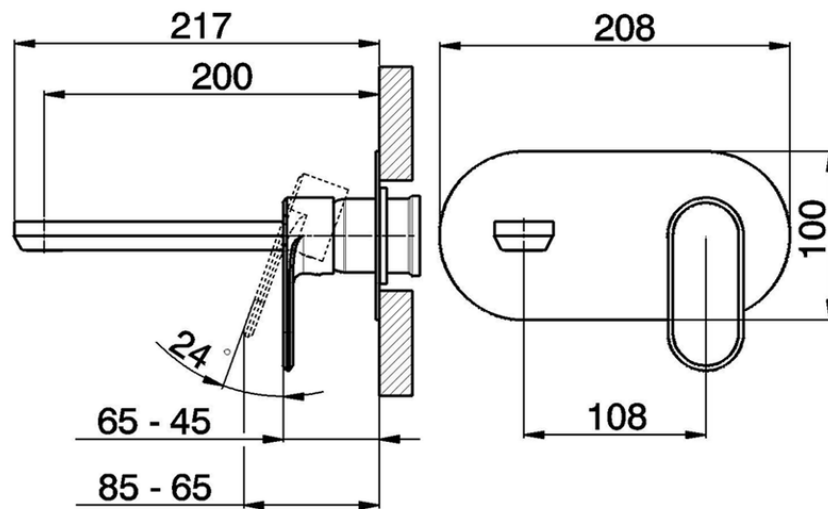

## Parte esterna monomando lavabo de pared LEVITY\_LY005510

LY005510

<https://es.huberitalia.com/parte-externa-monomando-lavabo-de-pared-levity-ly005510>

Piastra/Plate/Plaque/Platte/Placa

2-3mm: XX 56-76

10mm: XX 48-68