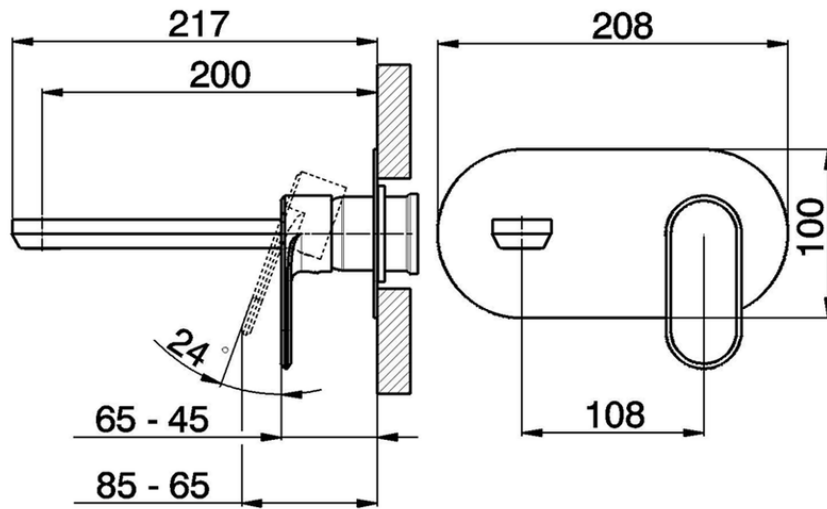

Parte esterna monomando lavabo de pared LEVITY_LY005510

LY005510

<https://es.huberitalia.com/parte-externa-monomando-lavabo-de-pared-levity-ly005510>

Piastra/Plate/Plaque/Platte/Placa

2-3mm: XX 56-76

10mm: XX 48-68