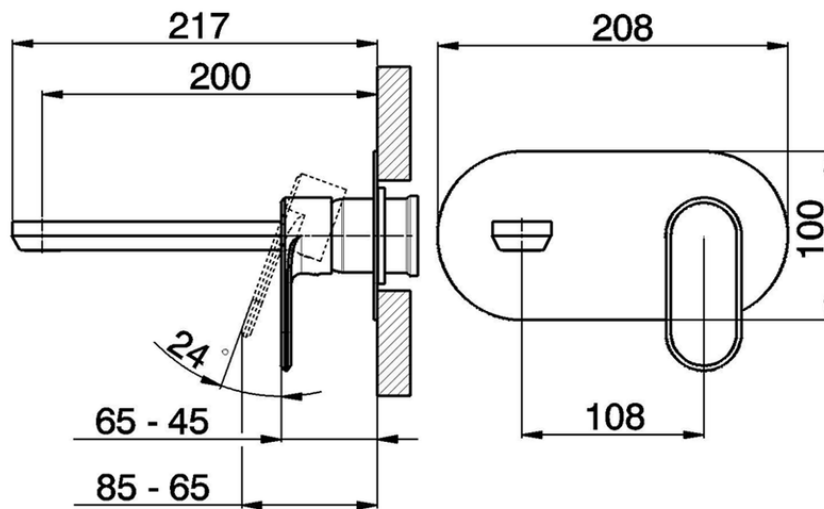

Parte esterna monomando lavabo de pared LEVITY_LY005510

LY005510

<https://es.huberitalia.com/parte-externa-monomando-lavabo-de-pared-levity-ly005510>

Piastra/Plate/Plaque/Platte/Placa

2-3mm: XX 56-76

10mm: XX 48-68