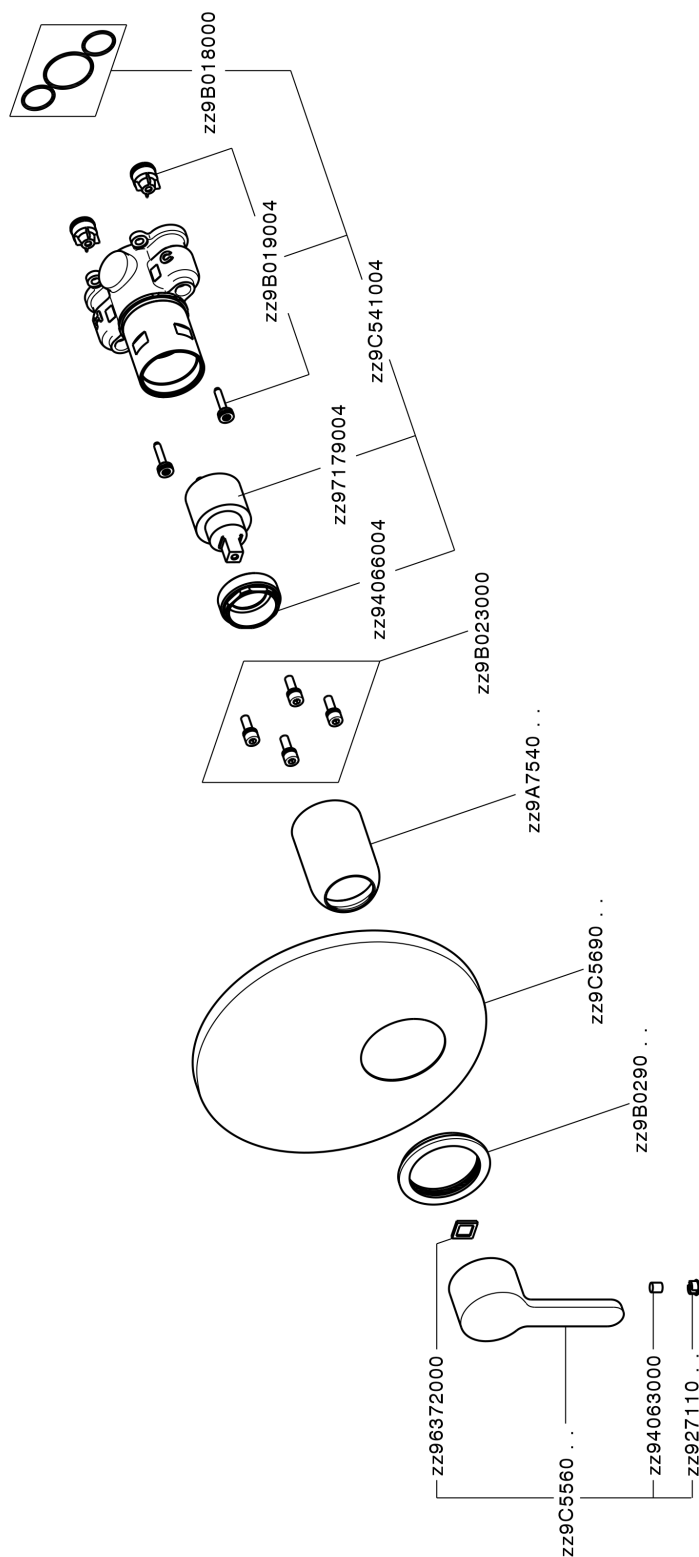

Conjunto Monomando para One-Box ONE BOX_H20BM010

MODELO **H20BM010**

Conjunto Monomando para One-Box, 1 salida, profundidad mínima de instalación 67 mm, sin parte empotrada, para art. ZB00B030-ZB00B031

ACABADOS DISPONIBLES

CARACTERÍSTICAS

Recambio Cartucho **ZZ97179000**

Cartucho Monomando 35 mm

Instalación **Empotrado**

Empotrado 2 **ZB00B031**

ZB00B030

Conjunto Monomando para One-Box ONE BOX_H20BM010

H20BM010

<https://es.huberitalia.com/conjunto-monomando-para-one-box-one-box-h20bm010>

One-Box Universal para empotrado ONE BOX_ZB00B031

MODELO **ZB00B031**

One-Box Universal para empotrado, para termostático o monomando 1 o 2 o 3 salidas, sin parte externa, con silenciadores, con junta para sellado

ACABADOS DISPONIBLES

 **04** 04 Sin Acabado

CARACTERÍSTICAS

Empotrado **1**
 Instalación **Empotrado**

Termostático

El Termostático Huber es tu gestor personal del agua, ayudándote a manejar, controlar y ahorrar agua y energía.