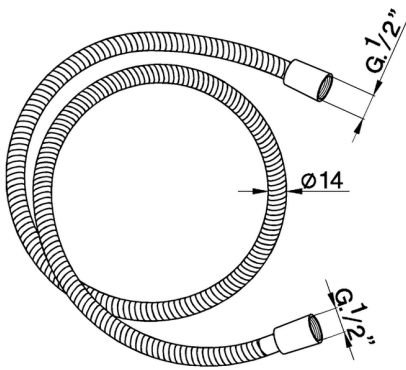

Flexible SHOWER_05.FD.07.

MODELO **05.FD.07.**

Flexible,flexible Latón 150 cm

ACABADOS DISPONIBLES

CR CR Cromo

CARACTERÍSTICAS

2026-05-30