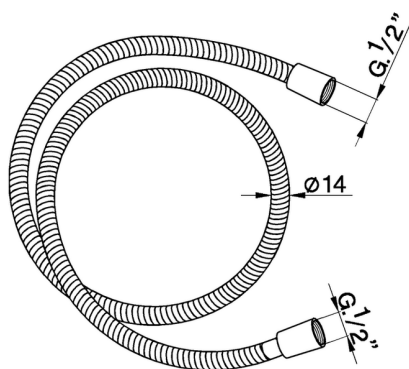

Flexible SHOWER_05.FD.07.

MODELO **05.FD.07.**

Flexible,flexible Latón 150 cm

ACABADOS DISPONIBLES

CARACTERÍSTICAS

2026-06-30