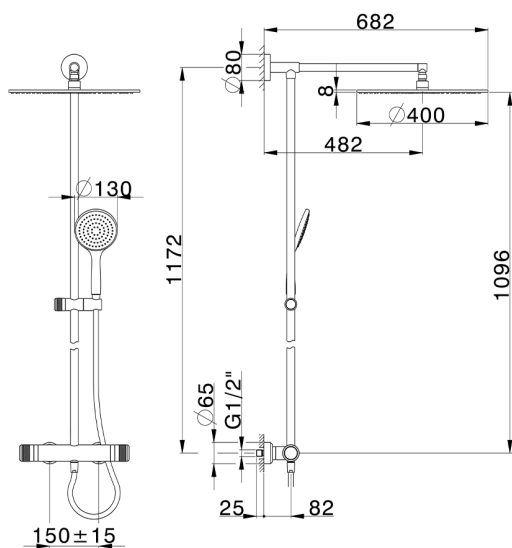

## Columna termostática ducha 2 funciones CHRONOS\_CRC78010

MODELO **CRC78010**

Columna termostática ducha 2 funciones, devia stop 2 salidas, columna fija, soporte duchita corredizo, duchita una función Emotion Ø130 mm de ABS, rociador redondo Ø 400 mm espesor 8 mm de Latón, flexible liso SUPREME 150 cm

ACABADOS DISPONIBLES

-  **21** 21 Cromo
-  **2F** 2F Níquel Cepillado
-  **2Q** 2Q Black Titanium

CARACTERÍSTICAS

Recambio Cartucho **22.04A.AR - ZZ97279004**

**Cartucho Termostático Argo 2 (filtro lungo)**

### DeviaStop

La tecnología Huber DeviaStop le permite ajustar el caudal de agua y dirigirla hacia la salida elegida (rociador superior, ducha de mano, etc.).

## Columna termostática ducha 2 funciones CHRONOS\_CRC78010

CRC78010

<https://es.huberitalia.com/columna-termostatica-ducha-2-funciones-chronos-crc78010>

2024-11-21