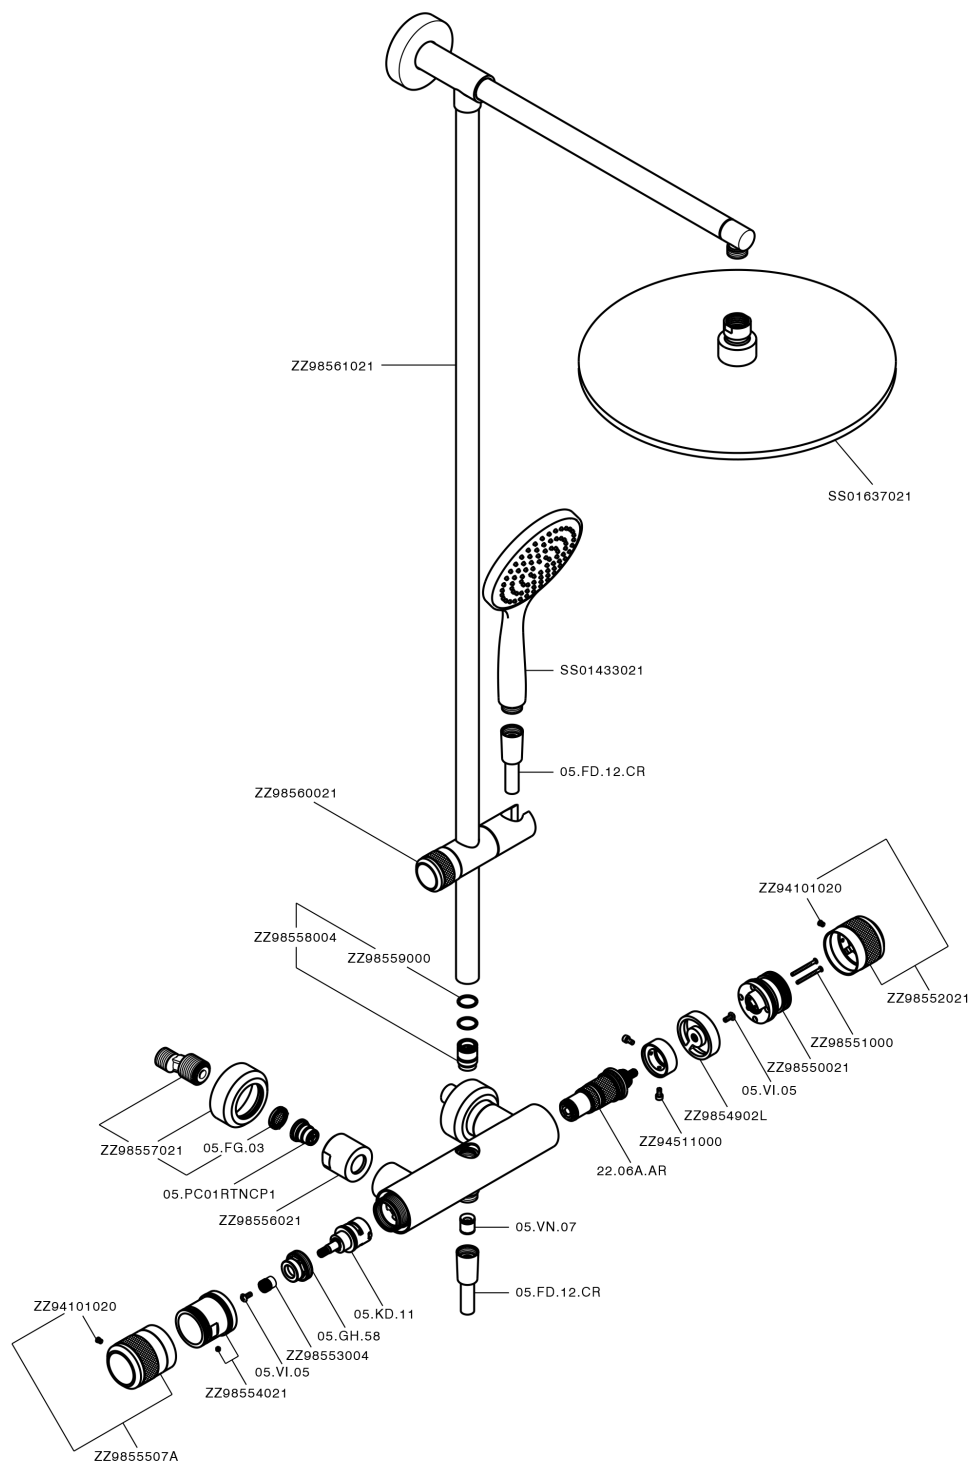

Columna termostática ducha 2 funciones CHRONOS_CRC78010

CRC78010

<https://es.huberitalia.com/columna-termostatica-ducha-2-funciones-chronos-crc78010>

2024-11-21