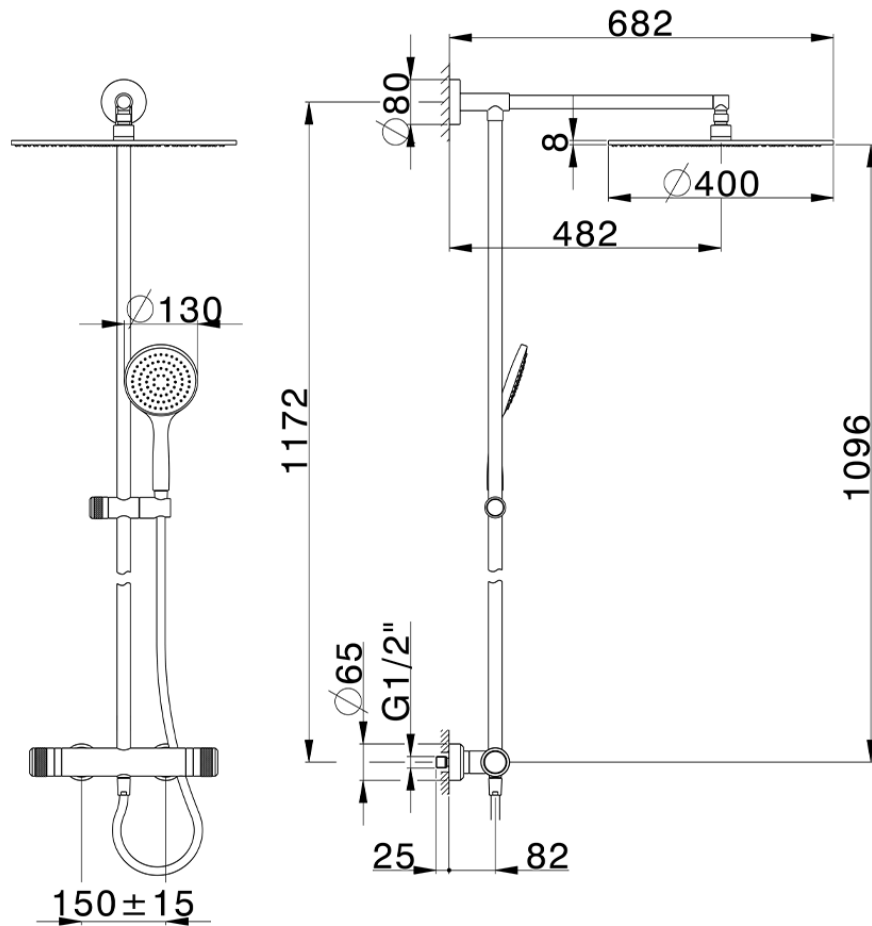

Columna termostática ducha 2 funciones CHRONOS\_CRC78010

CRC78010

<https://es.huberitalia.com/columna-termostatica-ducha-2-funciones-chronos-crc78010>

2024-11-21