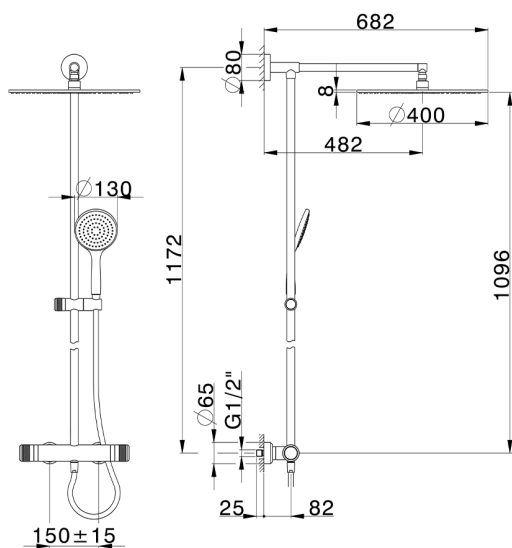

Columna termostática ducha 2 funciones CHRONOS_CRC78010

MODELO **CRC78010**

Columna termostática ducha 2 funciones, devia stop 2 salidas, columna fija, soporte duchita corredizo, duchita una función Emotion Ø130 mm de ABS, rociador redondo Ø 400 mm espesor 8 mm de Latón, flexible liso SUPREME 150 cm

ACABADOS DISPONIBLES

-  **21** 21 Cromo
-  **2F** 2F Níquel Cepillado
-  **2Q** 2Q Black Titanium

CARACTERÍSTICAS

Recambio Cartucho **22.04A.AR - ZZ97279004**

Cartucho Termostático Argo 2 (filtro lungo)

DeviaStop

La tecnología Huber DeviaStop le permite ajustar el caudal de agua y dirigirla hacia la salida elegida (rociador superior, ducha de mano, etc.).

SafeTouch

El sistema Huber SafeTouch mantiene el cuerpo de la grifería frío al cuerpo durante el uso.