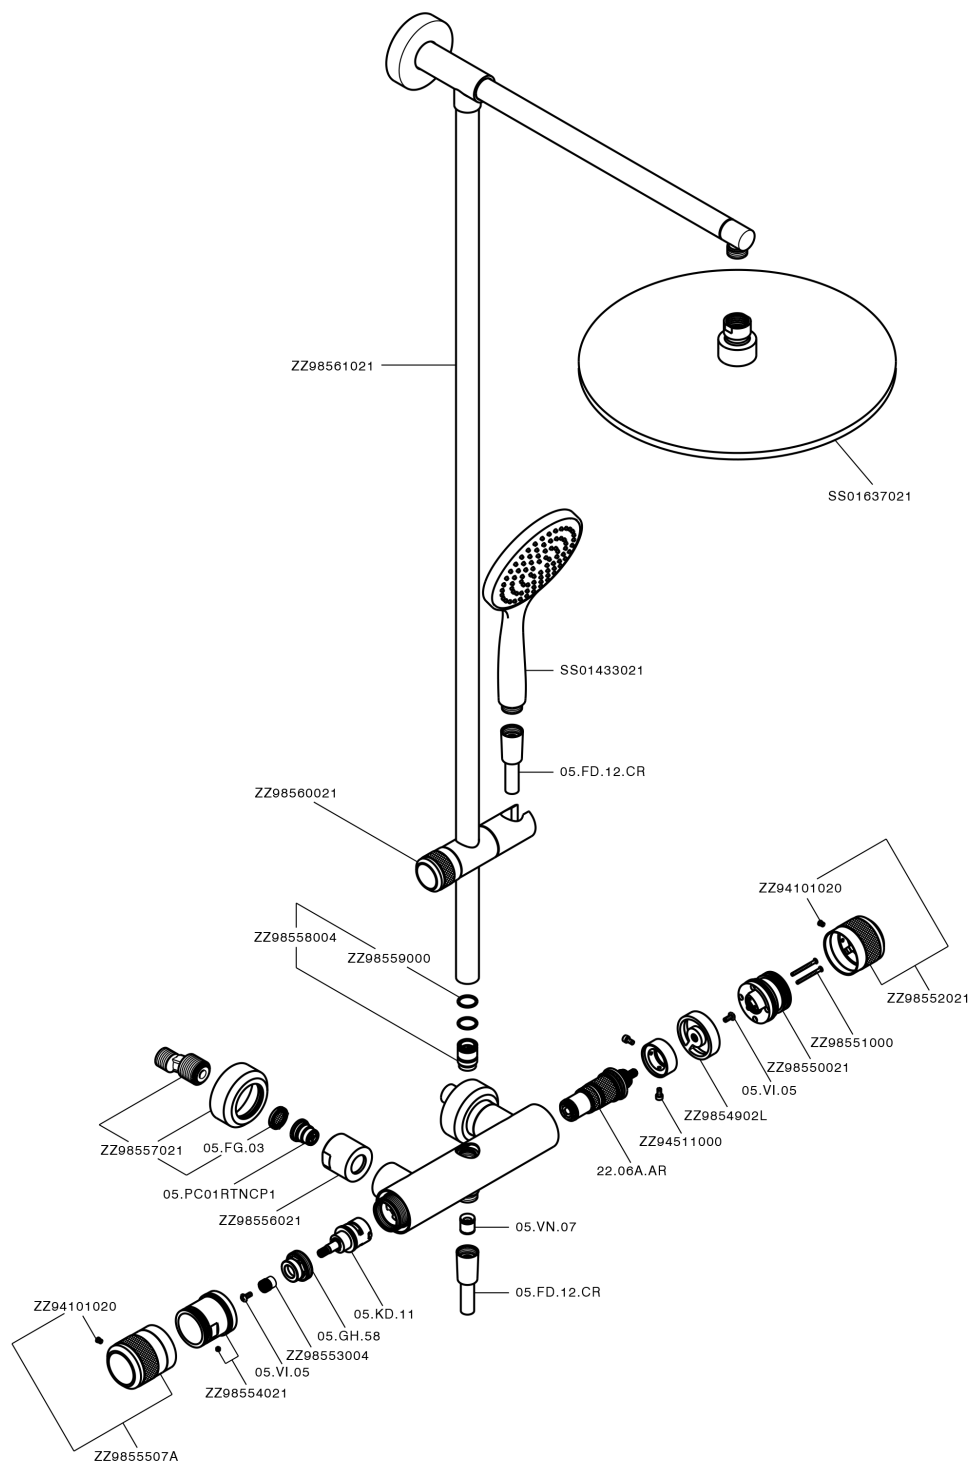

Columna termostática ducha 2 funciones CHRONOS_CRC78010

MODELO **CRC78010**

Columna termostática ducha 2 funciones, devia stop 2 salidas, columna fija, soporte duchita corredizo, duchita una función Emotion Ø130 mm de ABS, rociador redondo Ø 400 mm espesor 8 mm de Latón, flexible liso SUPREME 150 cm

ACABADOS DISPONIBLES

-  **21** 21 Cromo
-  **2F** 2F Níquel Cepillado
-  **2Q** 2Q Black Titanium

CARACTERÍSTICAS

Recambio Cartucho **22.04A.AR - ZZ97279004**

Cartucho Termostático Argo 2 (filtro lungo)

DeviaStop

La tecnología Huber DeviaStop le permite ajustar el caudal de agua y dirigirla hacia la salida elegida (rociador superior, ducha de mano, etc.).

SafeTouch

El sistema Huber SafeTouch mantiene el cuerpo de la grifería frío al cuerpo durante el uso.

Termostático

El Termostático Huber es tu gestor personal del agua, ayudándote a manejar, controlar y ahorrar agua y energía.

Columna termostática ducha 2 funciones CHRONOS_CRC78010

CRC78010

<https://es.huberitalia.com/columna-termostatica-ducha-2-funciones-chronos-crc78010>