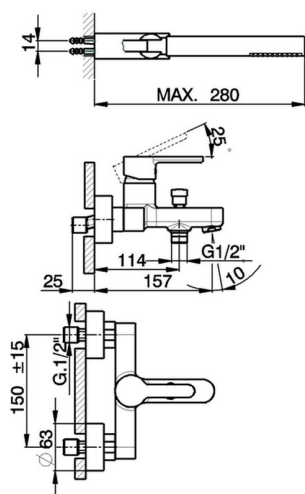

Bañera monomando con duplex H2_H2000123

MODELO **H2000123**

Bañera monomando con duplex, soporte duchita articulado mural, duchita una función minimal Ø 26 mm de ABS, flexible de Latón 150 cm

ACABADOS DISPONIBLES

CARACTERÍSTICAS

Recambio Cartucho **ZZ95435000**

Cartucho Monomando 35 mm

EcoStop

La función EcoStop limita el caudal del agua aproximadamente el 50% de la salida máxima con una leve resistencia en la maneta. Basta con empujar ligeramente más allá de la mitad del tope sólo cuando se requiera la salida máxima de agua. Esto permitirá ahorrar hasta un 50% de agua.