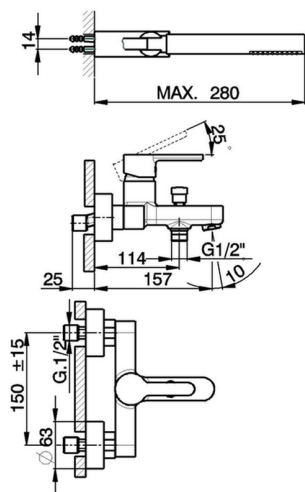

## Bañera monomando con duplex H2\_H2000123

MODELO **H2000123**

Bañera monomando con duplex, soporte duchita articulado mural, duchita una función minimal Ø 26 mm de ABS, flexible de Latón 150 cm

ACABADOS DISPONIBLES

CARACTERÍSTICAS

Recambio Cartucho **ZZ95435000**

**Cartucho Monomando 35 mm**

### EcoStop

La función EcoStop limita el caudal del agua aproximadamente el 50% de la salida máxima con una leve resistencia en la maneta. Basta con empujar ligeramente más allá de la mitad del tope sólo cuando se requiera la salida máxima de agua. Esto permitirá ahorrar hasta un 50% de agua.