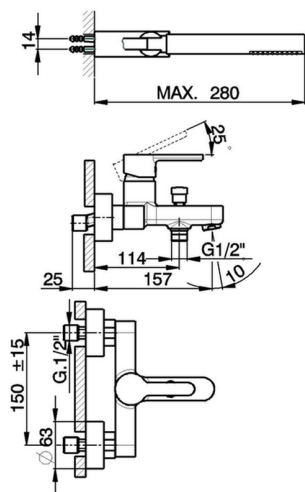

Bañera monomando con duplex H2_H2000123

MODELO **H2000123**

Bañera monomando con duplex, soporte duchita articulado mural, duchita una función minimal Ø 26 mm de ABS, flexible de Latón 150 cm

ACABADOS DISPONIBLES

CARACTERÍSTICAS

Recambio Cartucho **ZZ95435000**

Cartucho Monomando 35 mm

EcoStop

La función EcoStop limita el caudal del agua aproximadamente el 50% de la salida máxima con una leve resistencia en la maneta. Basta con empujar ligeramente más allá de la mitad del tope sólo cuando se requiera la salida máxima de agua. Esto permitirá ahorrar hasta un 50% de agua.