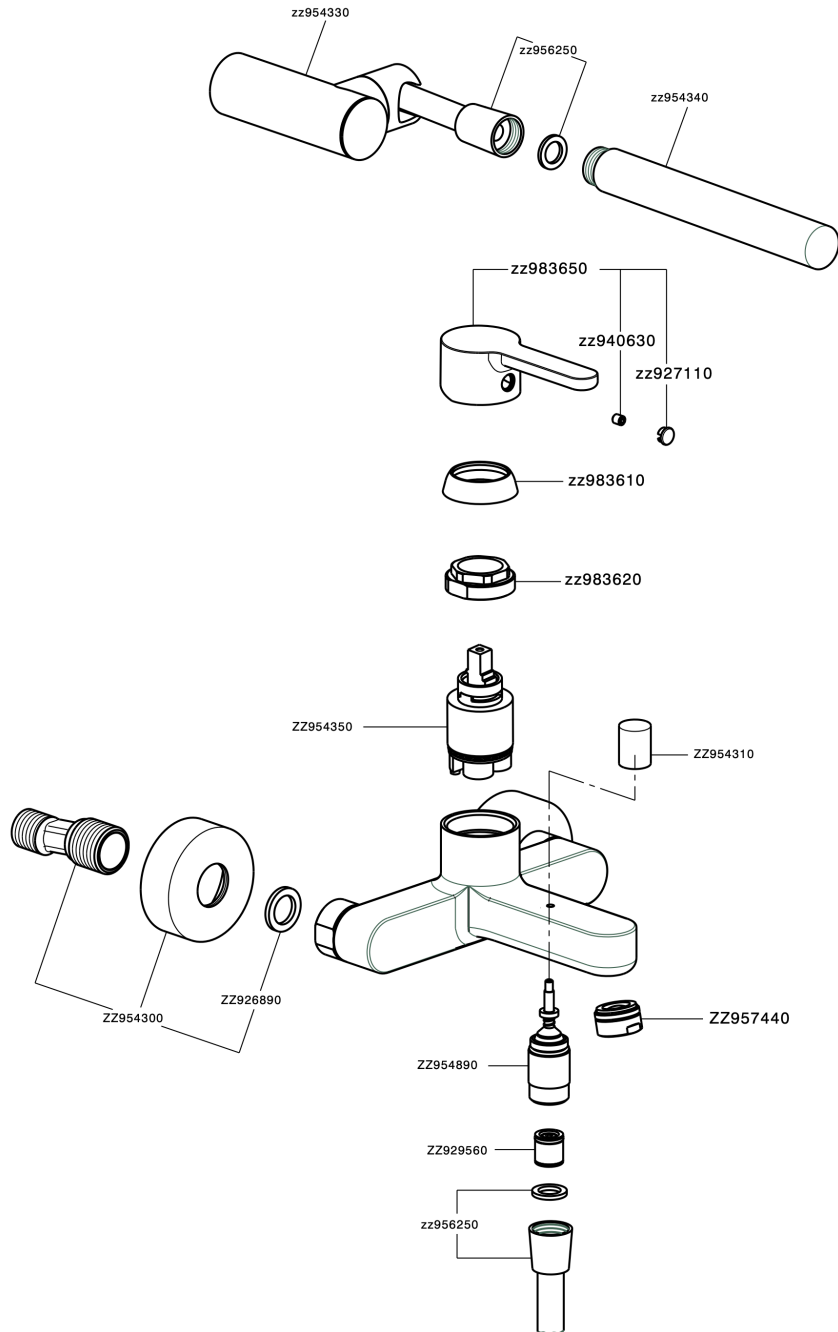

Bañera monomando con duplex H2_H2000123

MODELO **H2000123**

Bañera monomando con duplex, soporte duchita articulado mural, duchita una función minimal Ø 26 mm de ABS, flexible de Latón 150 cm

ACABADOS DISPONIBLES

CARACTERÍSTICAS

Recambio Cartucho **ZZ95435000**

Cartucho Monomando 35 mm

EcoStop

La función EcoStop limita el caudal del agua aproximadamente el 50% de la salida máxima con una leve resistencia en la maneta. Basta con empujar ligeramente más allá de la mitad del tope sólo cuando se requiera la salida máxima de agua. Esto permitirá ahorrar hasta un 50% de agua.

Bañera monomando con duplex H2_H2000123

H2000123

<https://es.huberitalia.com/banera-monomando-con-duplex-h2-h2000123>

2026-06-10