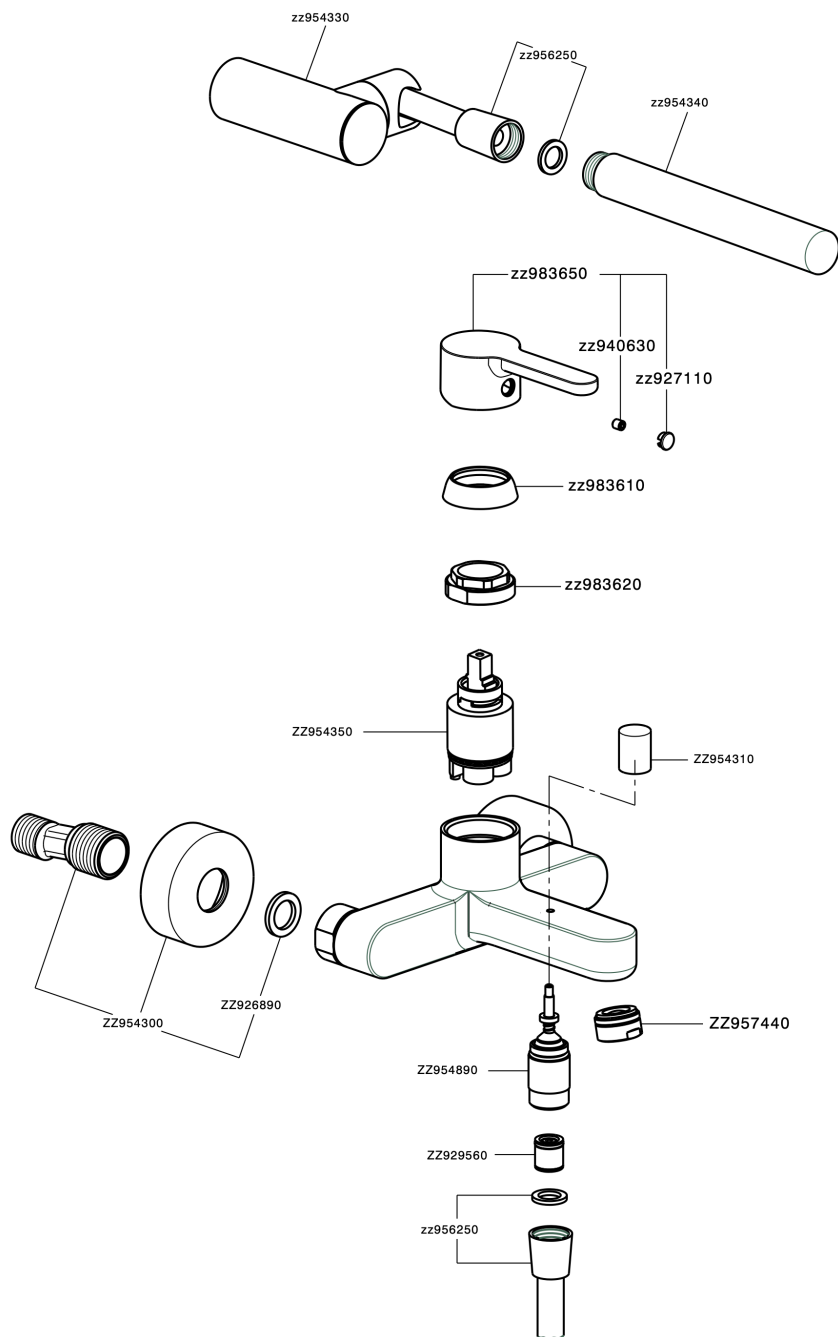

Bañera monomando con duplex H2_H2000123

MODELO **H2000123**

Bañera monomando con duplex, soporte duchita articulado mural, duchita una función minimal Ø 26 mm de ABS, flexible de Latón 150 cm

ACABADOS DISPONIBLES

CARACTERÍSTICAS

Recambio Cartucho **ZZ95435000**

Cartucho Monomando 35 mm

EcoStop

La función EcoStop limita el caudal del agua aproximadamente el 50% de la salida máxima con una leve resistencia en la maneta. Basta con empujar ligeramente más allá de la mitad del tope sólo cuando se requiera la salida máxima de agua. Esto permitirá ahorrar hasta un 50% de agua.

Bañera monomando con duplex H2_H2000123

H2000123

<https://es.huberitalia.com/banera-monomando-con-duplex-h2-h2000123>

2026-04-15