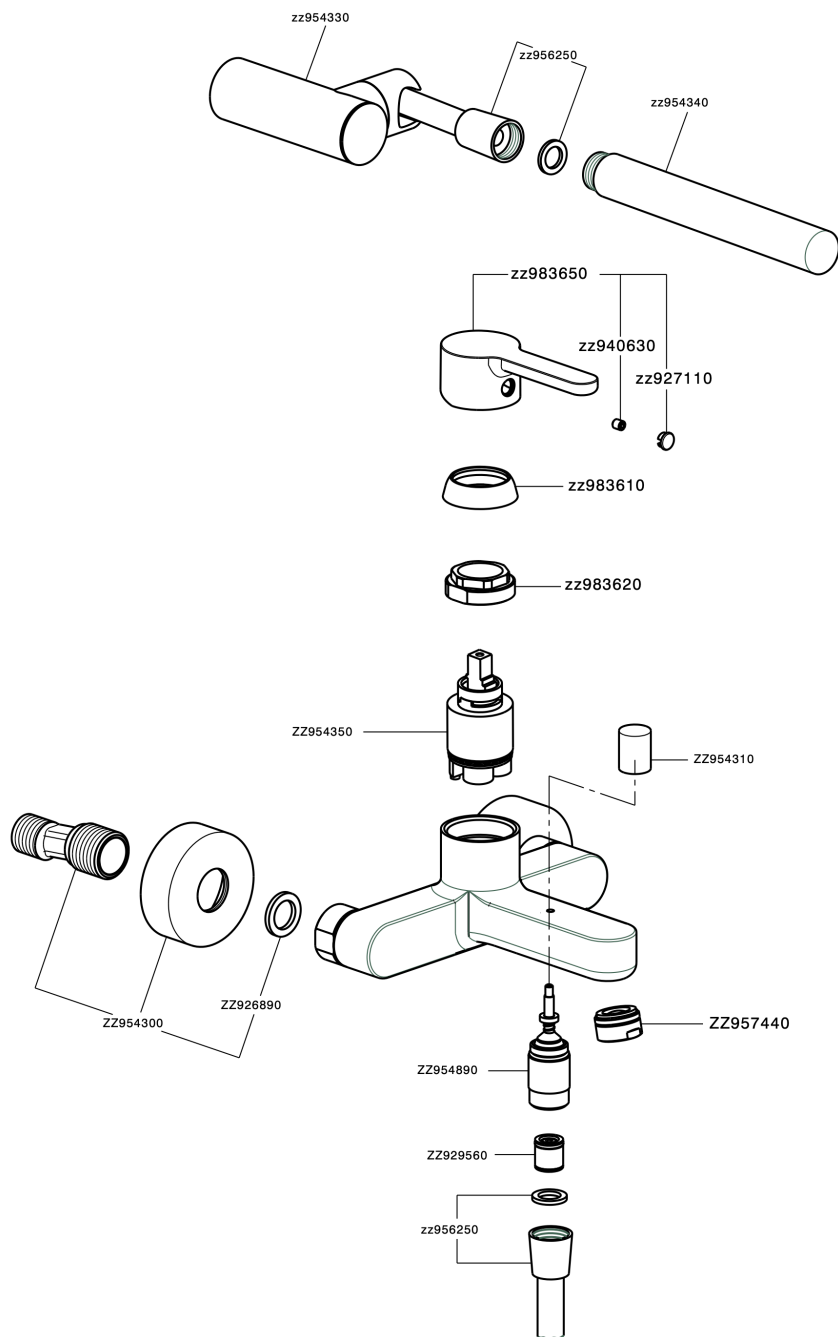

## Bañera monomando con duplex H2\_H2000123

MODELO **H2000123**

Bañera monomando con duplex, soporte duchita articulado mural, duchita una función minimal Ø 26 mm de ABS, flexible de Latón 150 cm

ACABADOS DISPONIBLES

CARACTERÍSTICAS

Recambio Cartucho **ZZ95435000**

**Cartucho Monomando 35 mm**

### EcoStop

La función EcoStop limita el caudal del agua aproximadamente el 50% de la salida máxima con una leve resistencia en la maneta. Basta con empujar ligeramente más allá de la mitad del tope sólo cuando se requiera la salida máxima de agua. Esto permitirá ahorrar hasta un 50% de agua.