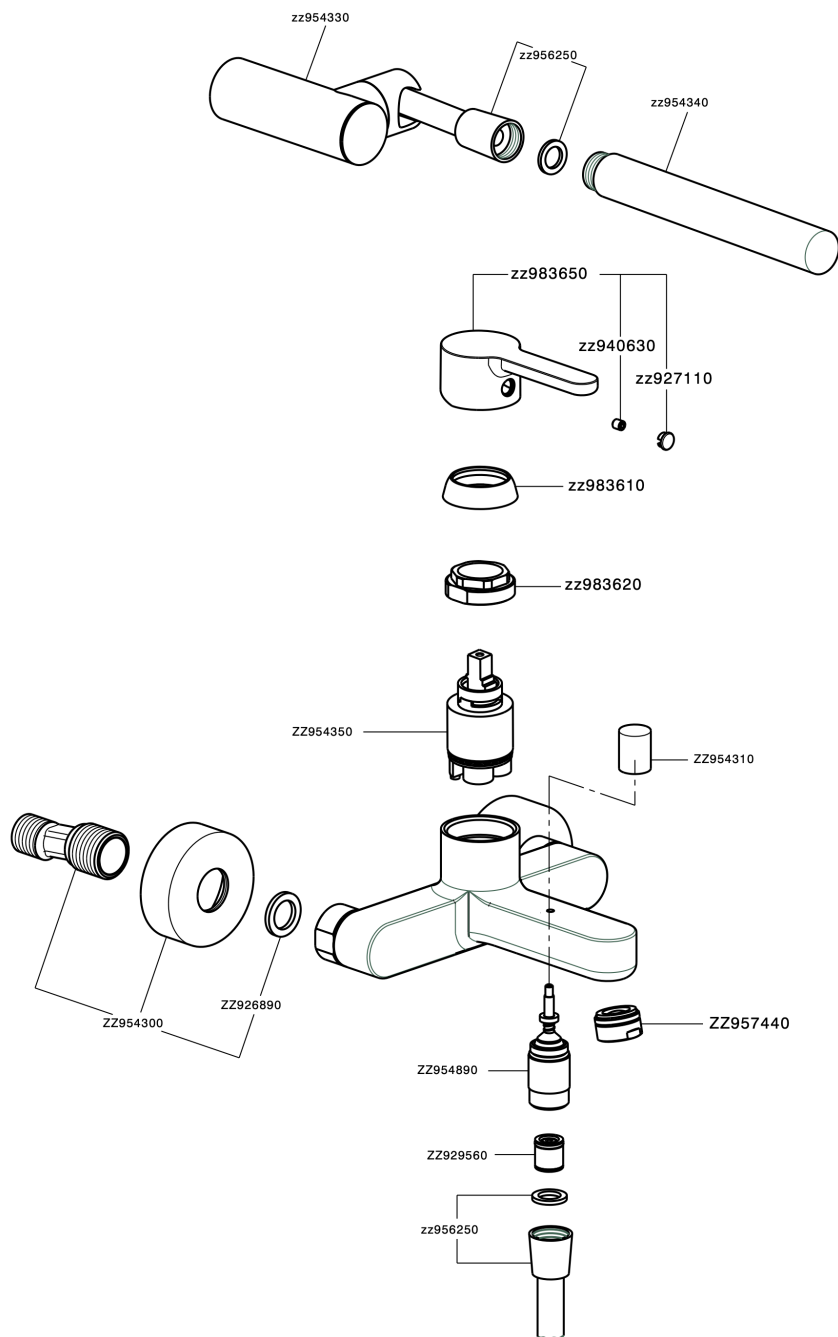

Bañera monomando con duplex H2_H2000123

H2000123

<https://es.huberitalia.com/banera-monomando-con-duplex-h2-h2000123>

2026-06-30