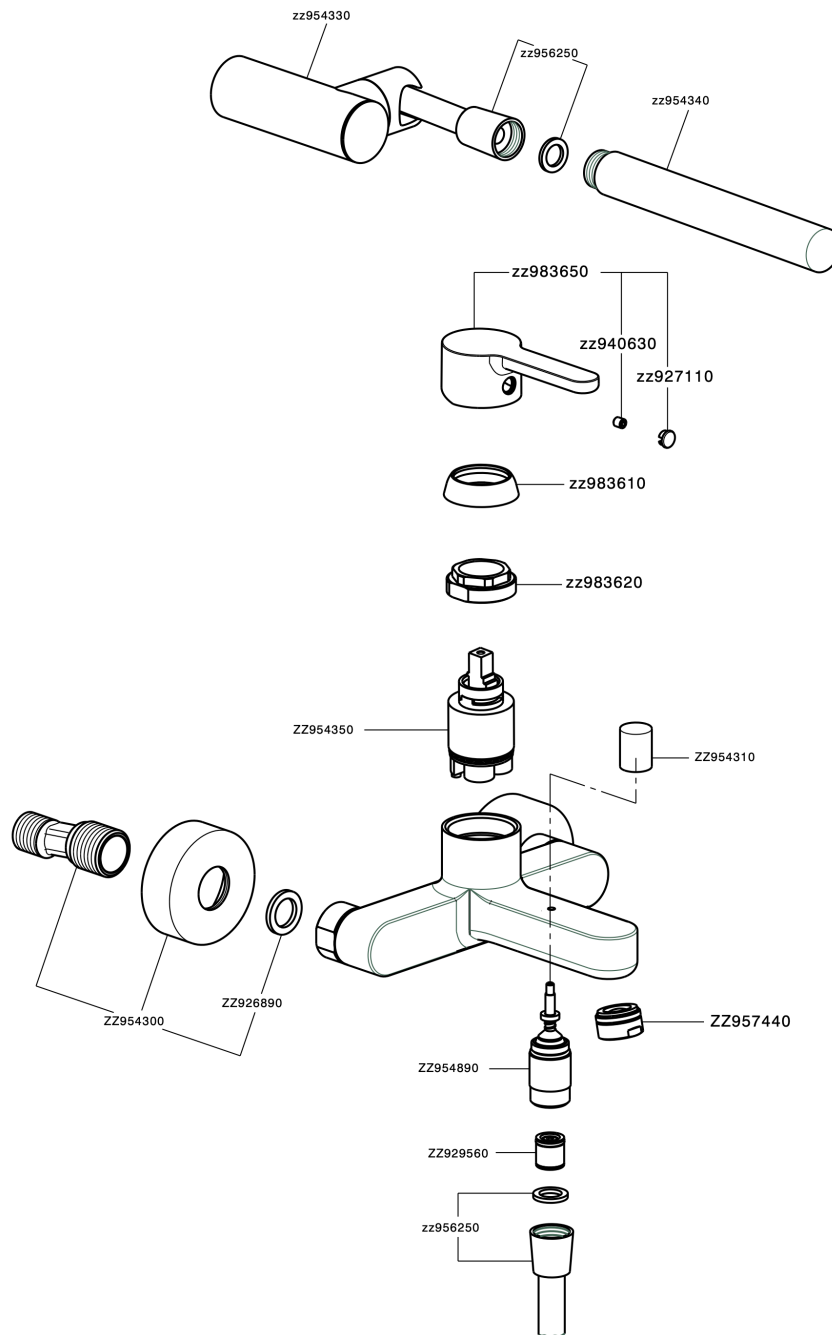

Bañera monomando con duplex H2_H2000123

H2000123

<https://es.huberitalia.com/banera-monomando-con-duplex-h2-h2000123>

2026-04-15