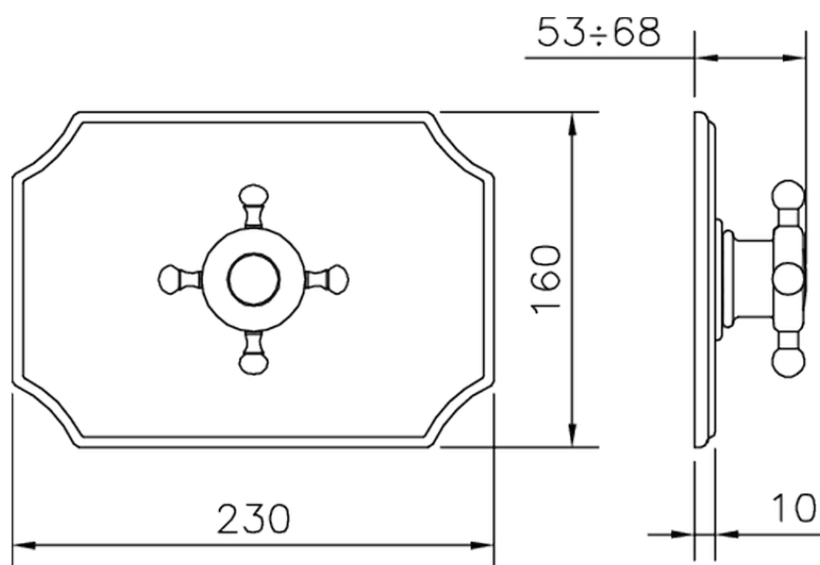

Parte externa termostático ducha empotrada VICTORIAN_VT007200

VT007200

<https://es.huberitalia.com/parte-externa-termostatico-ducha-empotrada-victorian-vt007200>

ZB007201

<https://es.huberitalia.com/parte-empotrada-termostatico-ducha-1-2-empotrado-zb007201>