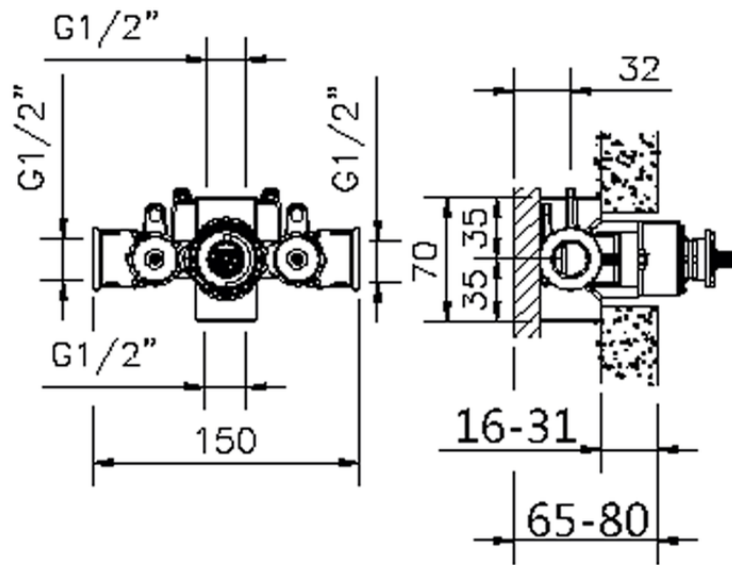

Parte externa termostático ducha empotrada VICTORIAN_VT007200

VT007200

<https://es.huberitalia.com/parte-externa-termostatico-ducha-empotrada-victorian-vt007200>

ZB007201

<https://es.huberitalia.com/parte-empotrada-termostatico-ducha-1-2-empotrado-zb007201>