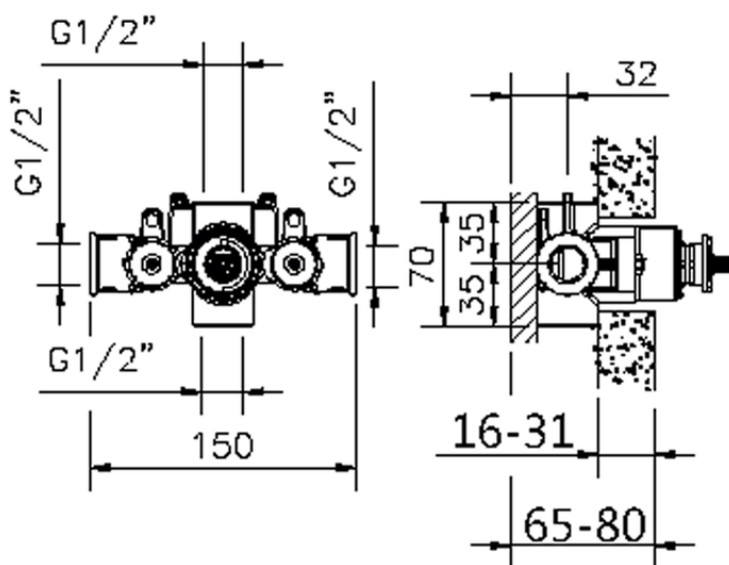

Parte externa termostático ducha empotrada VICTORIAN_VT007200

VT007200

<https://es.huberitalia.com/parte-externa-termostatico-ducha-empotrada-victorian-vt007200>

ZB007201

<https://es.huberitalia.com/parte-empotrada-termostatico-ducha-1-2-empotrado-zb007201>