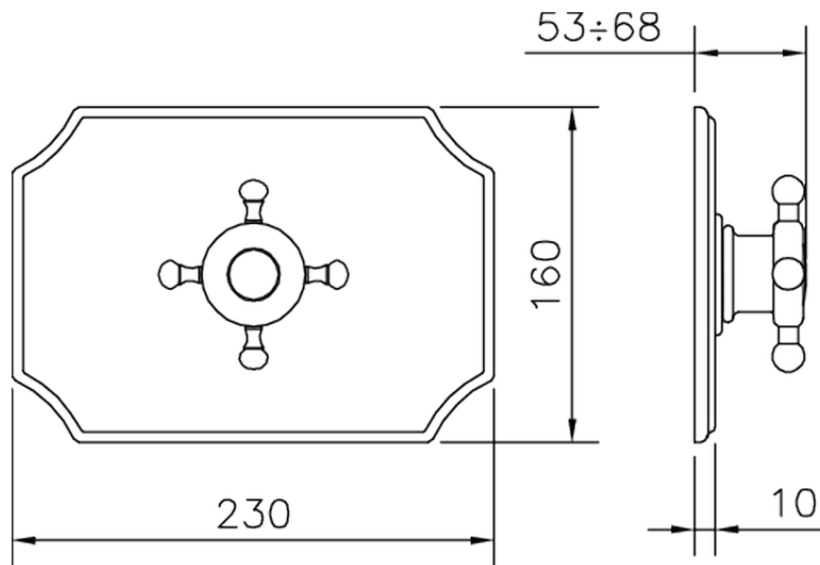

Parte externa termostático ducha empotrada VICTORIAN_VT007200

VT007200

<https://es.huberitalia.com/parte-externa-termostatico-ducha-empotrada-victorian-vt007200>

ZB007201

<https://es.huberitalia.com/parte-empotrada-termostatico-ducha-1-2-empotrado-zb007201>