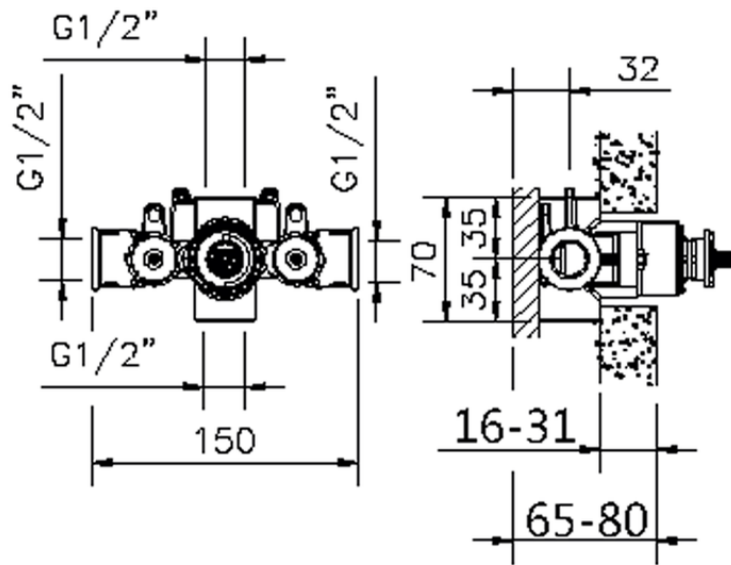

Parte externa termostático ducha empotrada VICTORIAN_VT007200

VT007200

<https://es.huberitalia.com/parte-externa-termostatico-ducha-empotrada-victorian-vt007200>

ZB007201

<https://es.huberitalia.com/parte-empotrada-termostatico-ducha-1-2-empotrado-zb007201>