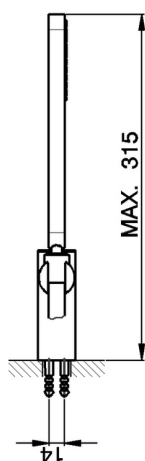

Conjunto ducha duplex Levity SHOWER_SS018150

MODELO **SS018150**

Conjunto ducha duplex Levity, soporte duchita articulado mural, duchita una función minimalista de ABS, flexible liso SUPREME 150 cm

ACABADOS DISPONIBLES

-  **21** 21 Cromo
-  **2B** 2B Níquel Brillo
-  **2F** 2F Níquel Cepillado
-  **40** 40 Negro Mate
-  **4Q** 4Q Blanco mate

CARACTERÍSTICAS

2026-06-30