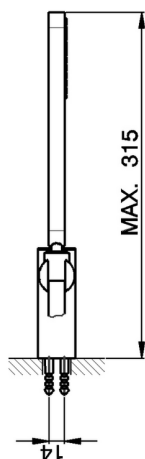

Conjunto ducha duplex Levity SHOWER_SS018150

MODELO **SS018150**

Conjunto ducha duplex Levity, soporte duchita articulado mural, duchita una función minimalista de ABS, flexible liso SUPREME 150 cm

ACABADOS DISPONIBLES

-  **21** 21 Cromo
-  **2B** 2B Níquel Brillo
-  **2F** 2F Níquel Cepillado
-  **40** 40 Negro Mate
-  **4Q** 4Q Blanco mate

CARACTERÍSTICAS

2026-06-10