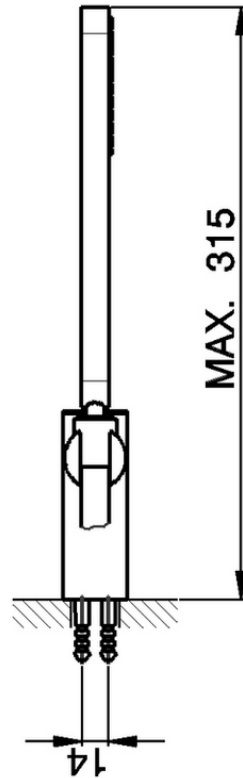

Conjunto ducha duplex Levity SHOWER_SS018150

SS018150

<https://es.huberitalia.com/conjunto-ducha-duplex-levity-shower-ss018150>

2026-04-29