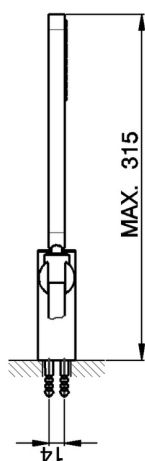

Conjunto ducha duplex Levity SHOWER_SS018150

MODELO **SS018150**

Conjunto ducha duplex Levity, soporte duchita articulado mural, duchita una función minimalista de ABS, flexible liso SUPREME 150 cm

ACABADOS DISPONIBLES

-  **21** 21 Cromo
-  **2B** 2B Níquel Brillo
-  **2F** 2F Níquel Cepillado
-  **40** 40 Negro Mate
-  **4Q** 4Q Blanco mate

CARACTERÍSTICAS

2026-04-30