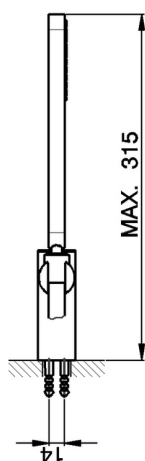

Conjunto ducha duplex Levity SHOWER_SS018150

MODELO **SS018150**

Conjunto ducha duplex Levity, soporte duchita articulado mural, duchita una función minimalista de ABS, flexible liso SUPREME 150 cm

ACABADOS DISPONIBLES

-  **21** 21 Cromo
-  **2B** 2B Níquel Brillo
-  **2F** 2F Níquel Cepillado
-  **40** 40 Negro Mate
-  **4Q** 4Q Blanco mate

CARACTERÍSTICAS

2026-06-17