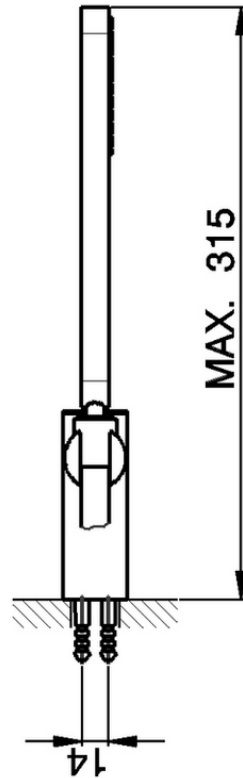

Conjunto ducha duplex Levity SHOWER_SS018150

SS018150

<https://es.huberitalia.com/conjunto-ducha-duplex-levity-shower-ss018150>

2026-06-10