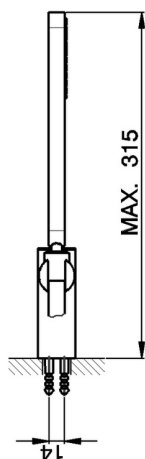

Conjunto ducha duplex Levity SHOWER_SS018150

MODELO **SS018150**

Conjunto ducha duplex Levity, soporte duchita articulado mural, duchita una función minimalista de ABS, flexible liso SUPREME 150 cm

ACABADOS DISPONIBLES

21 21 Cromo

2B 2B Níquel Brillo

2F 2F Níquel Cepillado

40 40 Negro Mate

4Q 4Q Blanco mate

CARACTERÍSTICAS

2026-06-10