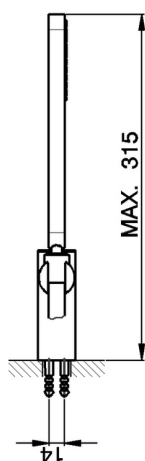

## Conjunto ducha duplex Levity SHOWER\_SS018150

MODELO **SS018150**

Conjunto ducha duplex Levity, soporte duchita articulado mural, duchita una función minimalista de ABS, flexible liso SUPREME 150 cm

ACABADOS DISPONIBLES

-  **21** 21 Cromo
-  **2B** 2B Níquel Brillo
-  **2F** 2F Níquel Cepillado
-  **40** 40 Negro Mate
-  **4Q** 4Q Blanco mate

CARACTERÍSTICAS

2026-05-20