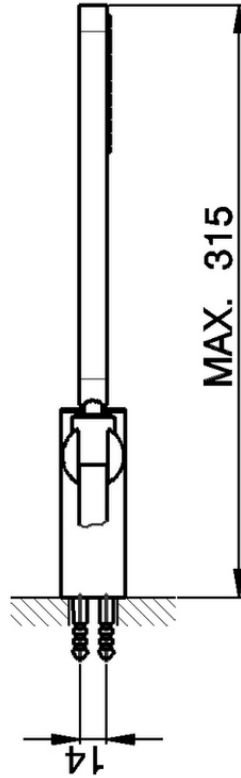

Conjunto ducha duplex Levity SHOWER_SS018150

SS018150

<https://es.huberitalia.com/conjunto-ducha-duplex-levity-shower-ss018150>

2026-06-15