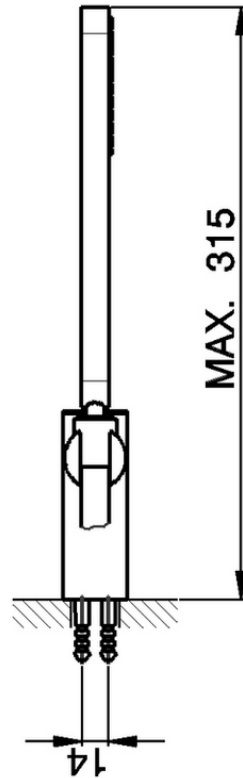

Conjunto ducha duplex Levity SHOWER_SS018150

SS018150

<https://es.huberitalia.com/conjunto-ducha-duplex-levity-shower-ss018150>

2026-04-30