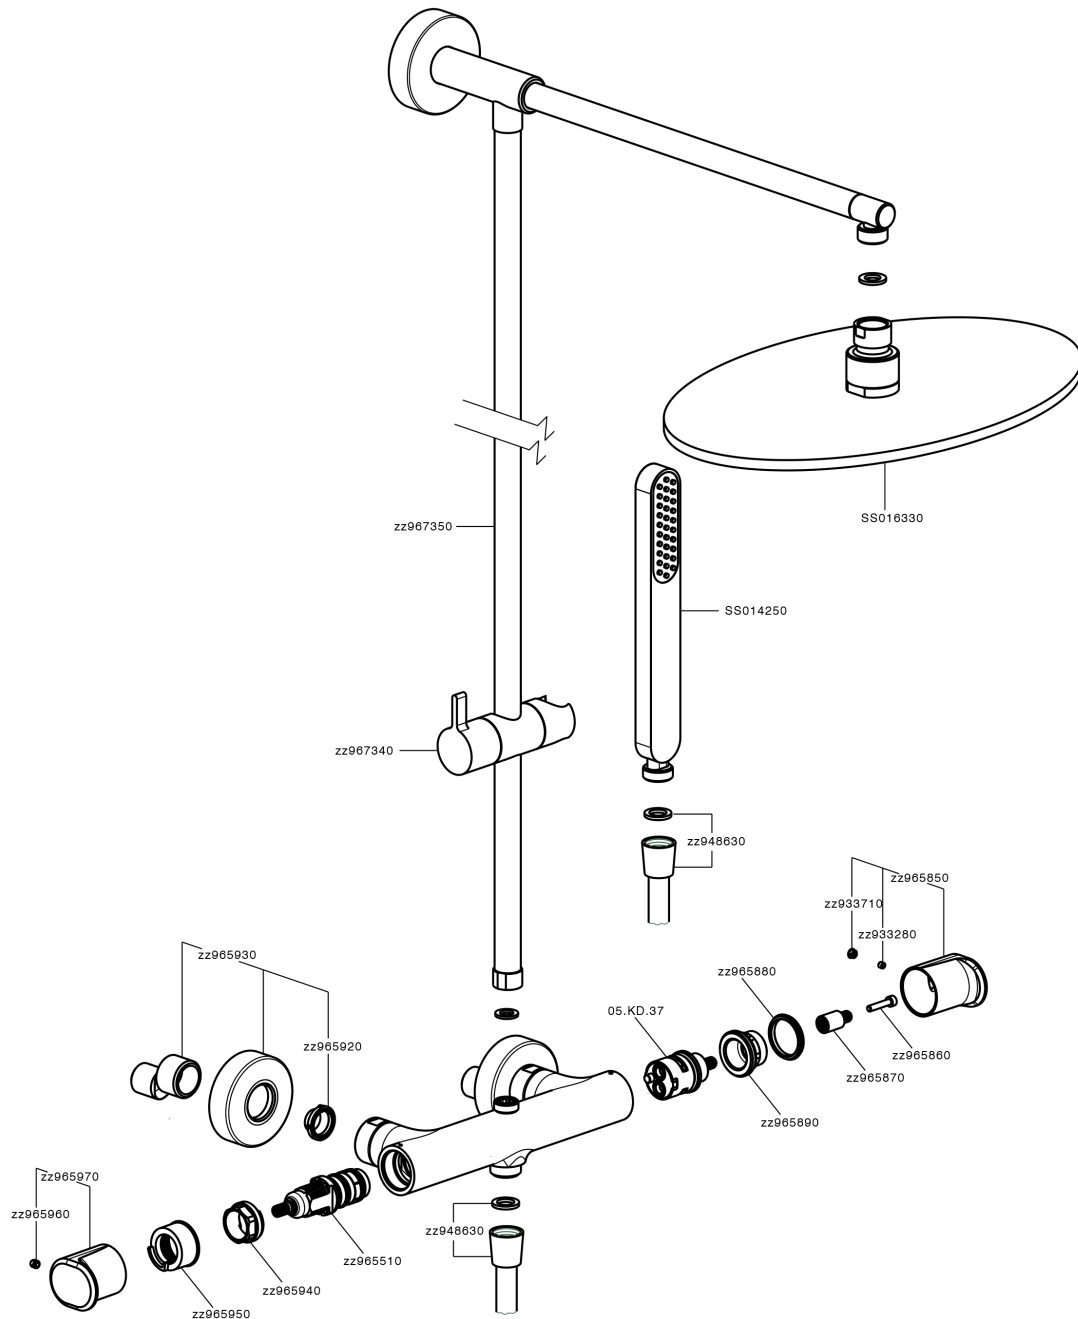

Columna termostática ducha 2 funciones LEVITY_LYC78030

MODELO **LYC78030**

Columna termostática ducha 2 funciones, devia stop 2 salidas, columna fija, soporte duchita corredizo, duchita una función minimalista plana de ABS, rociador redondo Ø 300 mm de Latón, flexible liso SUPREME 150 cm

ACABADOS DISPONIBLES

-  **21** 21 Cromo
-  **2B** 2B Níquel Brillo
-  **2F** 2F Níquel Cepillado
-  **40** 40 Negro Mate
-  **4Q** 4Q Blanco Mate

CARACTERÍSTICAS

Recambio Cartucho **ZZ96551000**

Cartucho Termostático TMX 25

DeviaStop

La tecnología Huber DeviaStop le permite ajustar el caudal de agua y dirigirla hacia la salida elegida (rociador superior, ducha de mano, etc.).

SafeTouch

El sistema Huber SafeTouch mantiene el cuerpo de la grifería frío al cuerpo durante el uso.

Termostático

El Termostático Huber es tu gestor personal del agua, ayudándote a manejar, controlar y ahorrar agua y energía.

Columna termostática ducha 2 funciones LEVITY_LYC78030

LYC78030

<https://es.huberitalia.com/columna-termostatica-ducha-2-funciones-levity-lyc78030>