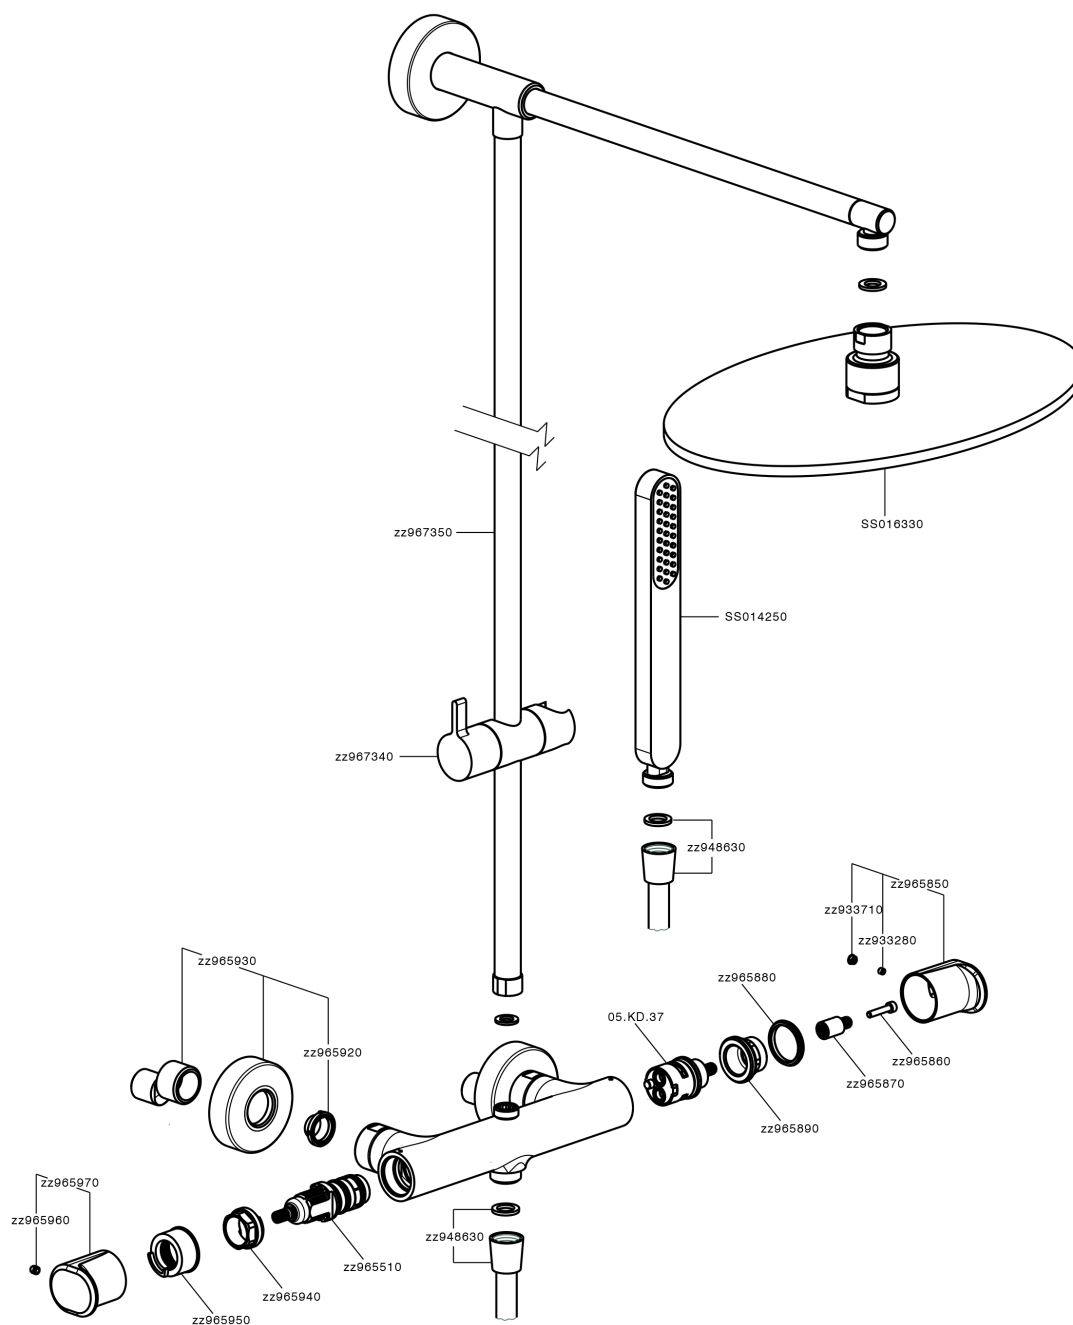

Columna termostática ducha 2 funciones LEVITY_LYC78030

MODELO **LYC78030**

Columna termostática ducha 2 funciones, devia stop 2 salidas, columna fija, soporte duchita corredizo, duchita una función minimalista plana de ABS, rociador redondo Ø 300 mm de Latón, flexible liso SUPREME 150 cm

ACABADOS DISPONIBLES

-  **21** 21 Cromo
-  **2B** 2B Níquel Brillo
-  **2F** 2F Níquel Cepillado
-  **40** 40 Negro Mate
-  **4Q** 4Q Blanco Mate

CARACTERÍSTICAS

Recambio Cartucho **ZZ96551000**

Cartucho Termostático TMX 25

DeviaStop

La tecnología Huber DeviaStop le permite ajustar el caudal de agua y dirigirla hacia la salida elegida (rociador superior, ducha de mano, etc.).

SafeTouch

El sistema Huber SafeTouch mantiene el cuerpo de la grifería frío al cuerpo durante el uso.

Termostático

El Termostático Huber es tu gestor personal del agua, ayudándote a manejar, controlar y ahorrar agua y energía.

Columna termostática ducha 2 funciones LEVITY_LYC78030

LYC78030

<https://es.huberitalia.com/columna-termostatica-ducha-2-funciones-levity-lyc78030>