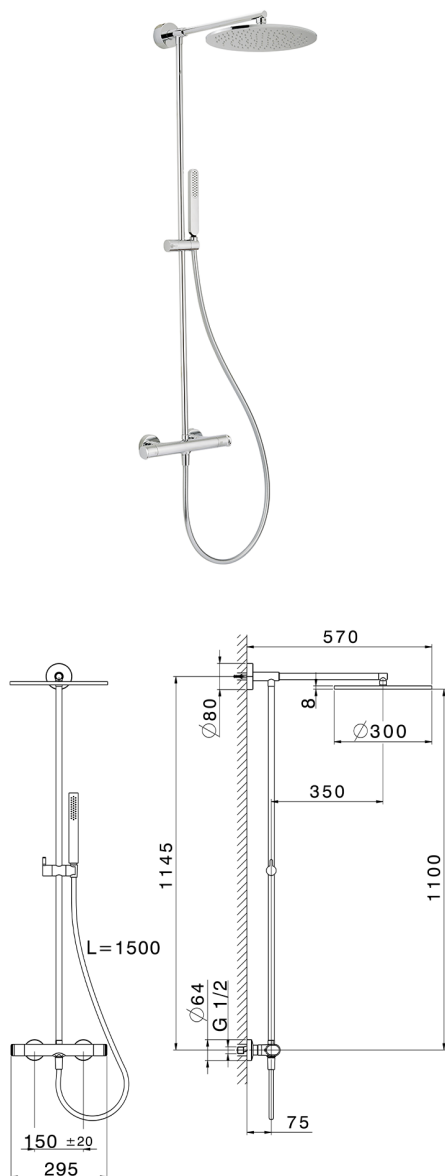

Columna termostática ducha 2 funciones LEVITY_LYC78030

MODELO **LYC78030**

Columna termostática ducha 2 funciones, devia stop 2 salidas, columna fija, soporte duchita corredizo, duchita una función minimalista plana de ABS, rociador redondo Ø 300 mm de Latón, flexible liso SUPREME 150 cm

ACABADOS DISPONIBLES

-  **21** 21 Cromo
-  **2B** 2B Níquel Brillo
-  **2F** 2F Níquel Cepillado
-  **40** 40 Negro Mate
-  **4Q** 4Q Blanco Mate

CARACTERÍSTICAS

Recambio Cartucho **ZZ96551000**

Cartucho Termostático TMX 25

DeviaStop

La tecnología Huber DeviaStop le permite ajustar el caudal de agua y dirigirla hacia la salida elegida (rociador superior, ducha de mano, etc.).

SafeTouch

El sistema Huber SafeTouch mantiene el cuerpo de la grifería frío al cuerpo durante el uso.

Termostático

El Termostático Huber es tu gestor personal del agua, ayudándote a manejar, controlar y ahorrar agua y energía.

Columna termostática ducha 2 funciones LEVITY_LYC78030

LYC78030

<https://es.huberitalia.com/columna-termostatica-ducha-2-funciones-levity-lyc78030>