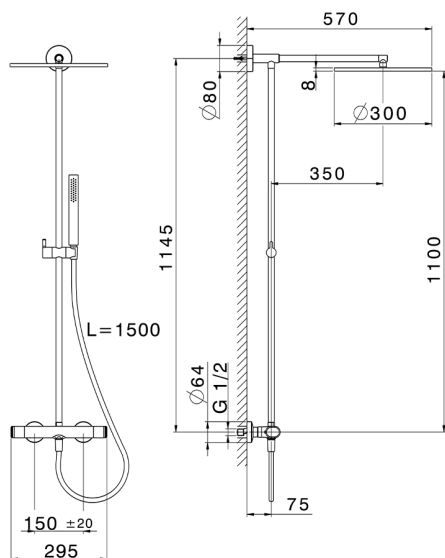

Columna termostática ducha 2 funciones LEVITY_LYC78030

MODELO **LYC78030**

Columna termostática ducha 2 funciones, devia stop 2 salidas, columna fija, soporte duchita corredizo, duchita una función minimalista plana de ABS, rociador redondo Ø 300 mm de Latón, flexible liso SUPREME 150 cm

ACABADOS DISPONIBLES

-  **21** 21 Cromo
-  **2B** 2B Níquel Brillo
-  **2F** 2F Níquel Cepillado
-  **40** 40 Negro Mate
-  **4Q** 4Q Blanco Mate

CARACTERÍSTICAS

Recambio Cartucho **ZZ96551000**

Cartucho Termostático TMX 25

DeviaStop

La tecnología Huber DeviaStop le permite ajustar el caudal de agua y dirigirla hacia la salida elegida (rociador superior, ducha de mano, etc.).

SafeTouch

El sistema Huber SafeTouch mantiene el cuerpo de la grifería frío al cuerpo durante el uso.