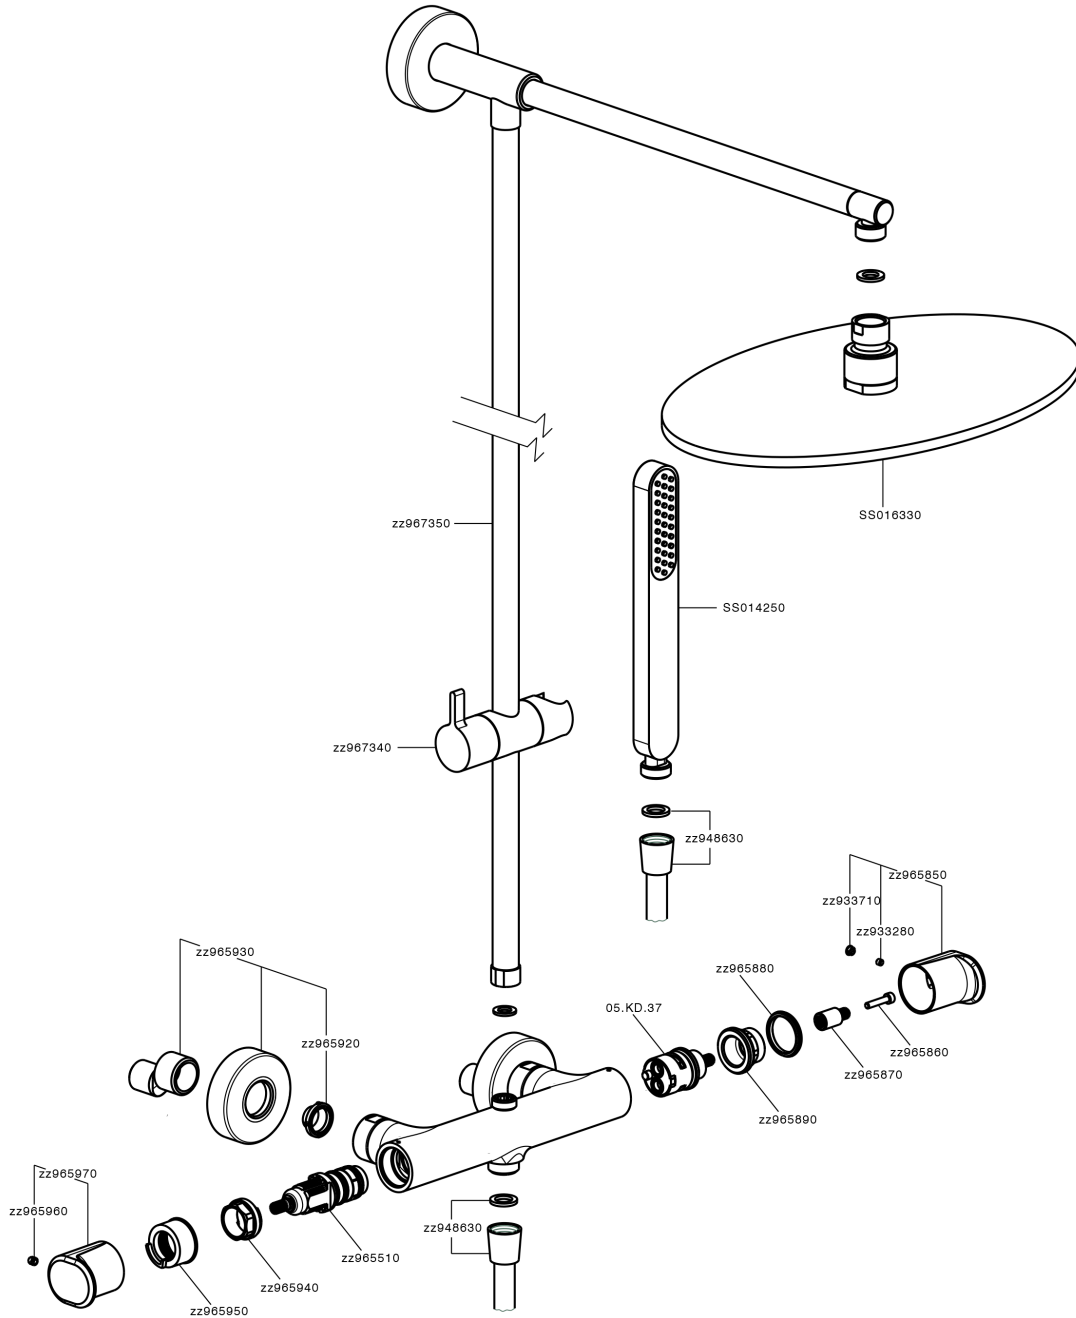

Columna termostática ducha 2 funciones LEVITY_LYC78030

LYC78030

<https://es.huberitalia.com/columna-termostatica-ducha-2-funciones-levity-lyc78030>

2026-06-30