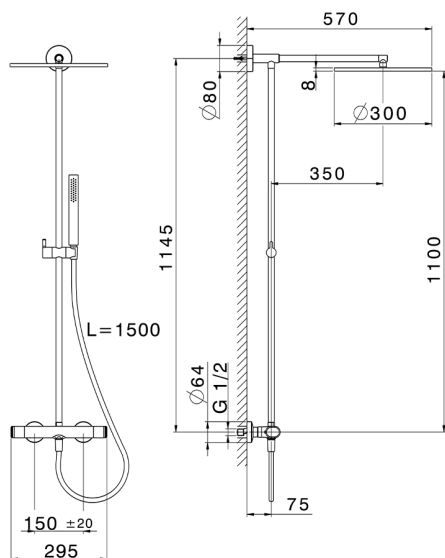

## Columna termostática ducha 2 funciones LEVITY\_LYC78030

MODELO **LYC78030**

Columna termostática ducha 2 funciones, devia stop 2 salidas, columna fija, soporte duchita corredizo, duchita una función minimalista plana de ABS, rociador redondo Ø 300 mm de Latón, flexible liso SUPREME 150 cm

ACABADOS DISPONIBLES

-  **21** 21 Cromo
-  **2B** 2B Níquel Brillo
-  **2F** 2F Níquel Cepillado
-  **40** 40 Negro Mate
-  **4Q** 4Q Blanco Mate

CARACTERÍSTICAS

Recambio Cartucho **ZZ96551000**

**Cartucho Termostático TMX 25**

### DeviaStop

La tecnología Huber DeviaStop le permite ajustar el caudal de agua y dirigirla hacia la salida elegida (rociador superior, ducha de mano, etc.).

## Columna termostática ducha 2 funciones LEVITY\_LYC78030

LYC78030

<https://es.huberitalia.com/columna-termostatica-ducha-2-funciones-levity-lyc78030>

2026-06-30