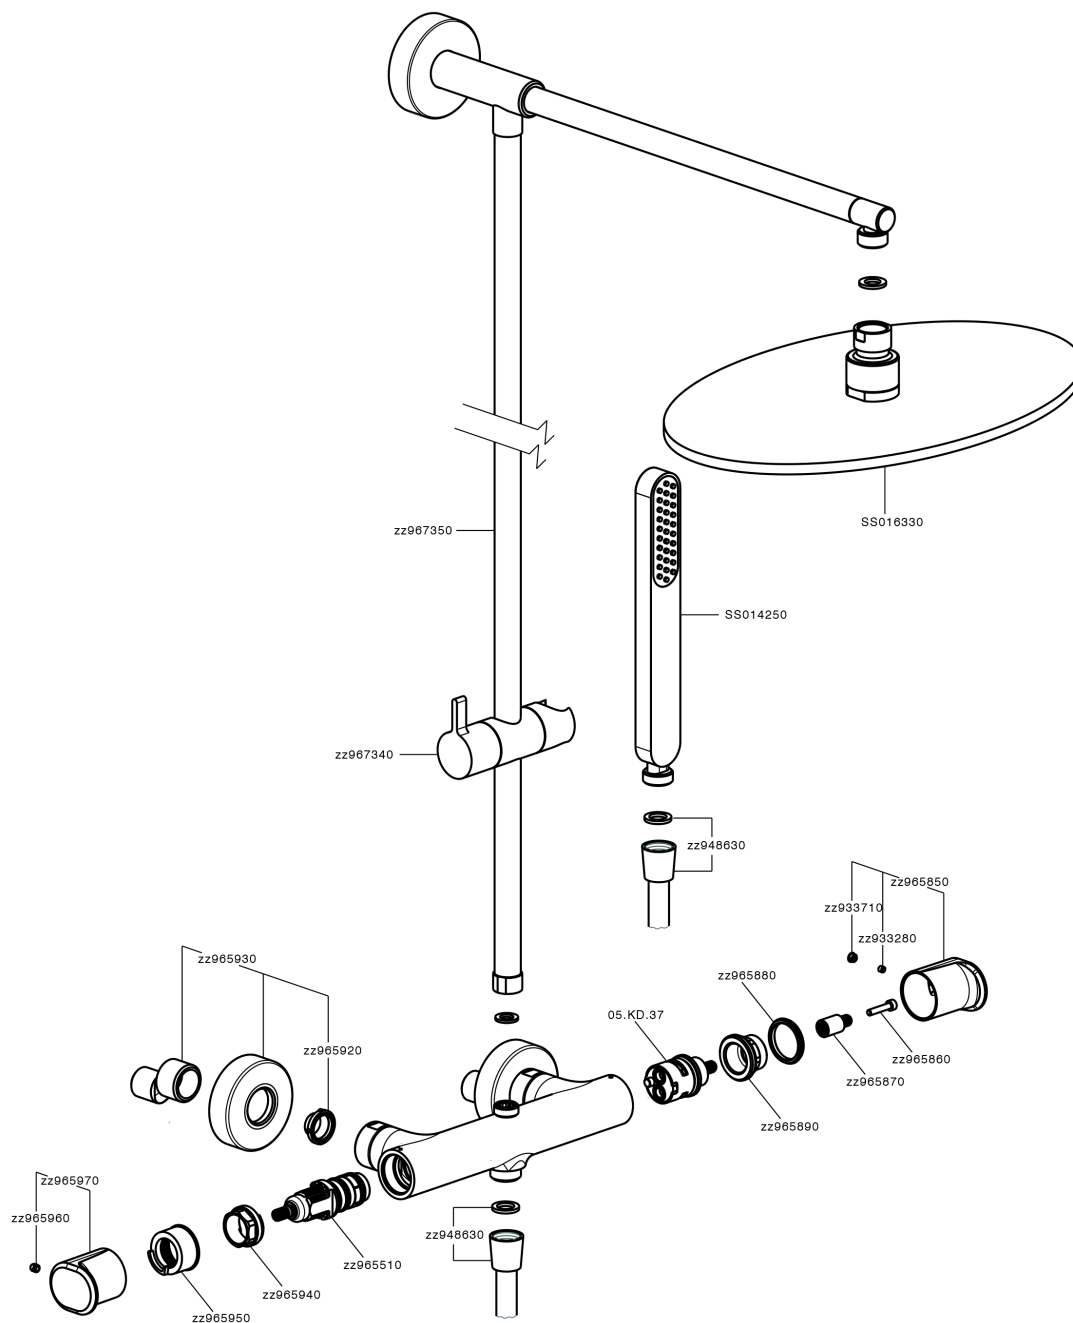

Columna termostática ducha 2 funciones LEVITY_LYC78030

MODELO **LYC78030**

Columna termostática ducha 2 funciones, devia stop 2 salidas, columna fija, soporte duchita corredizo, duchita una función minimalista plana de ABS, rociador redondo Ø 300 mm de Latón, flexible liso SUPREME 150 cm

ACABADOS DISPONIBLES

-  **21** 21 Cromo
-  **2B** 2B Níquel Brillo
-  **2F** 2F Níquel Cepillado
-  **40** 40 Negro Mate
-  **4Q** 4Q Blanco Mate

CARACTERÍSTICAS

Recambio Cartucho **ZZ96551000**

Cartucho Termostático TMX 25

DeviaStop

La tecnología Huber DeviaStop le permite ajustar el caudal de agua y dirigirla hacia la salida elegida (rociador superior, ducha de mano, etc.).

SafeTouch

El sistema Huber SafeTouch mantiene el cuerpo de la grifería frío al cuerpo durante el uso.

Termostático

El Termostático Huber es tu gestor personal del agua, ayudándote a manejar, controlar y ahorrar agua y energía.

Columna termostática ducha 2 funciones LEVITY_LYC78030

LYC78030

<https://es.huberitalia.com/columna-termostatica-ducha-2-funciones-levity-lyc78030>