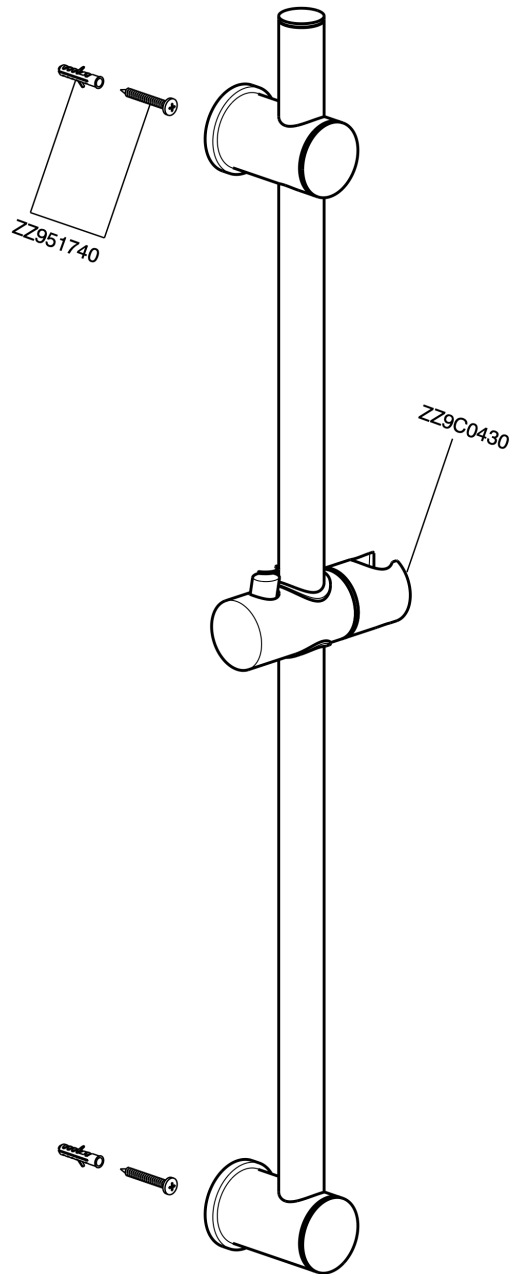

Barra corrediza SHOWER_SS012150

MODELO **SS012150**

Barra corrediza, barra 73 cm con soporte
corredizo, Entre-ejes regulable

ACABADOS DISPONIBLES

CARACTERÍSTICAS

Barra corrediza SHOWER_SS012150

SS012150

<https://es.huberitalia.com/barra-corrediza-shower-ss012150>