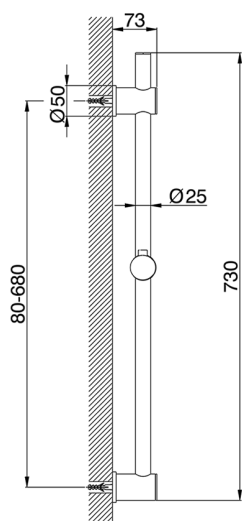

Barra corrediza SHOWER_SS012150

MODELO **SS012150**

Barra corrediza, barra 73 cm con soporte
corredizo, Entre-ejes regulable

ACABADOS DISPONIBLES

CARACTERÍSTICAS

Barra corrediza SHOWER_SS012150

SS012150

<https://es.huberitalia.com/barra-corrediza-shower-ss012150>