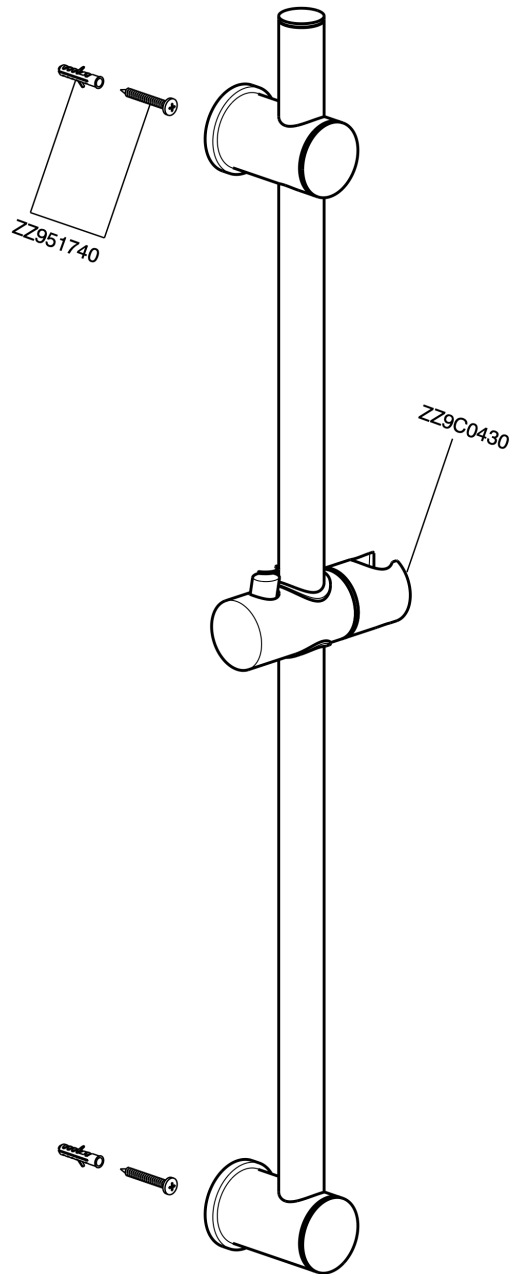

Barra corrediza SHOWER_SS012150

MODELO **SS012150**

Barra corrediza, barra 73 cm con soporte
corredizo, Entre-ejes regulable

ACABADOS DISPONIBLES

21 21 Cromo

CARACTERÍSTICAS

Barra corrediza SHOWER_SS012150

SS012150

<https://es.huberitalia.com/barra-corrediza-shower-ss012150>

2026-06-10