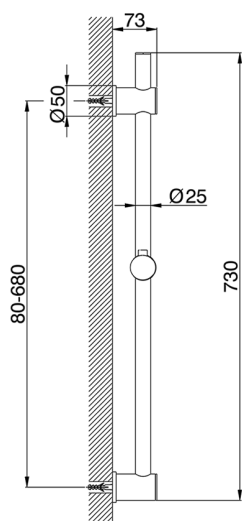

## Barra corrediza SHOWER\_SS012150

MODELO **SS012150**

Barra corrediza, barra 73 cm con soporte  
corredizo, Entre-ejes regulable

ACABADOS DISPONIBLES

CARACTERÍSTICAS

## Barra corrediza SHOWER\_SS012150

SS012150

<https://es.huberitalia.com/barra-corrediza-shower-ss012150>

2026-06-13