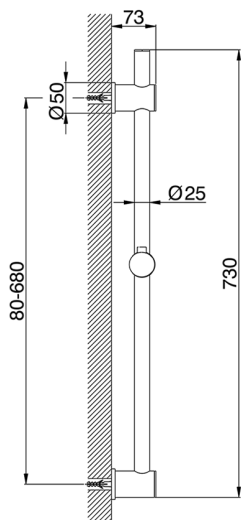

Barra corrediza SHOWER_SS012150

MODELO **SS012150**

Barra corrediza, barra 73 cm con soporte
corredizo, Entre-ejes regulable

ACABADOS DISPONIBLES

21 21 Cromo

CARACTERÍSTICAS

Barra corrediza SHOWER_SS012150

SS012150

<https://es.huberitalia.com/barra-corrediza-shower-ss012150>

2026-06-10