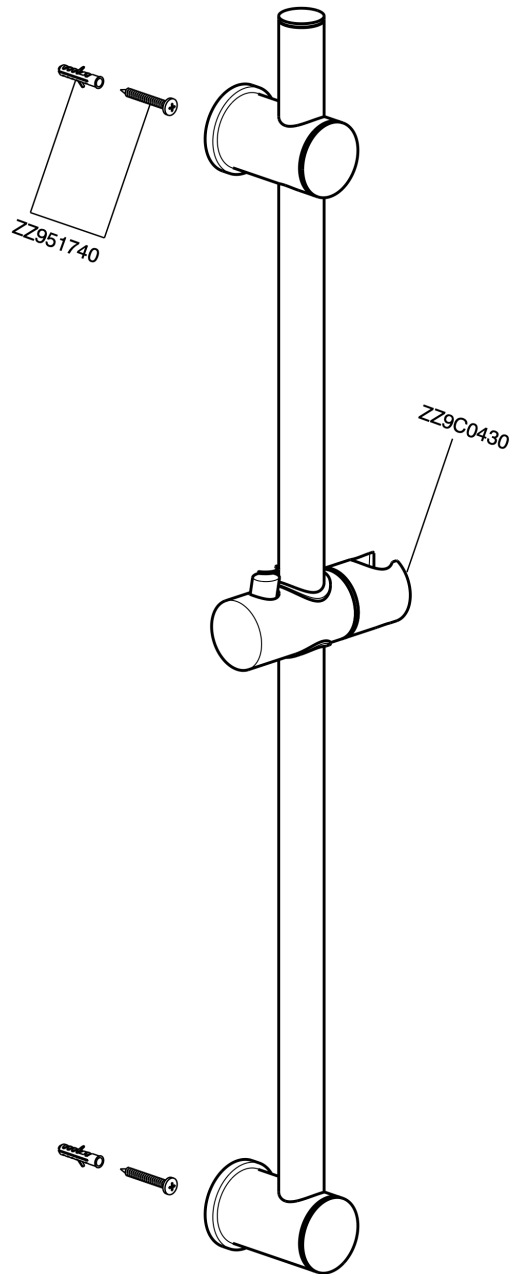

## Barra corrediza SHOWER\_SS012150

MODELO **SS012150**

Barra corrediza, barra 73 cm con soporte  
corredizo, Entre-ejes regulable

ACABADOS DISPONIBLES

CARACTERÍSTICAS

## Barra corrediza SHOWER\_SS012150

SS012150

<https://es.huberitalia.com/barra-corrediza-shower-ss012150>

2026-06-13