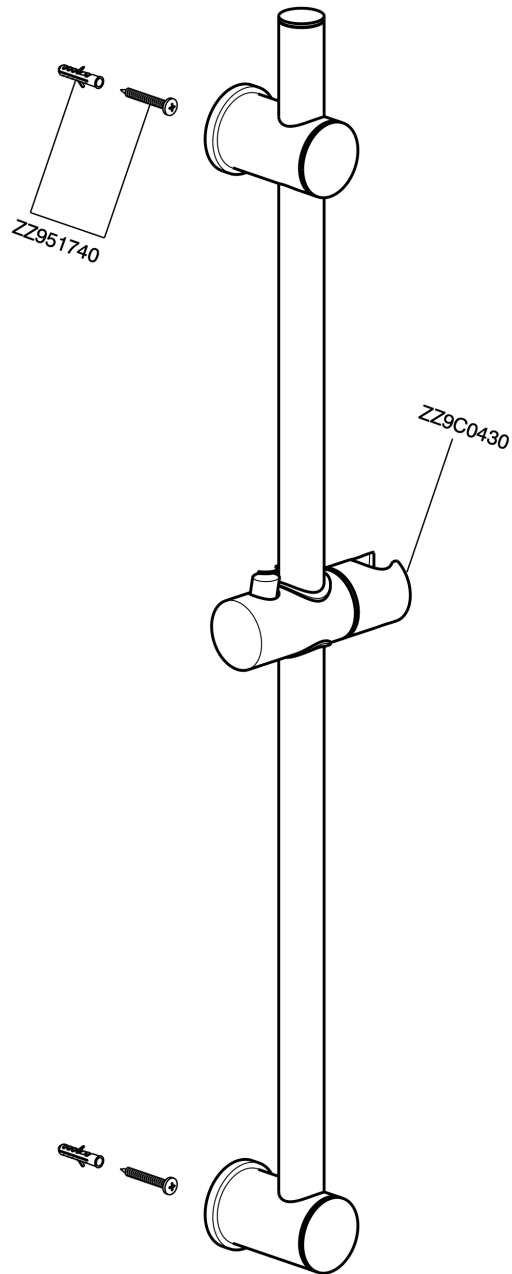

Barra corrediza SHOWER_SS012150

SS012150

<https://es.huberitalia.com/barra-corrediza-shower-ss012150>

2026-06-10