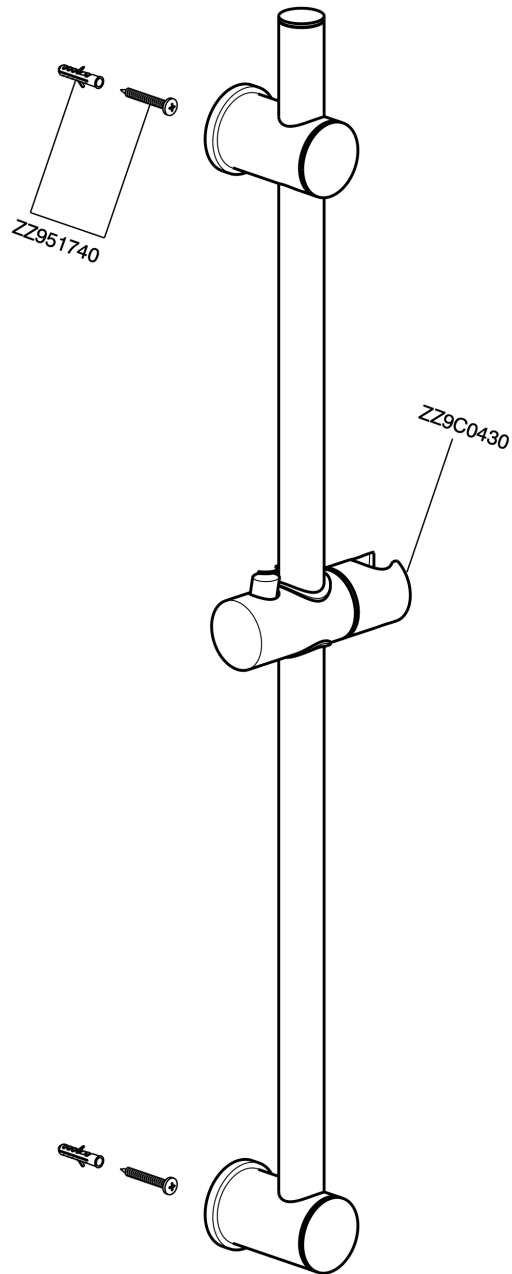

Barra corrediza SHOWER_SS012150

SS012150

<https://es.huberitalia.com/barra-corrediza-shower-ss012150>

2026-04-30