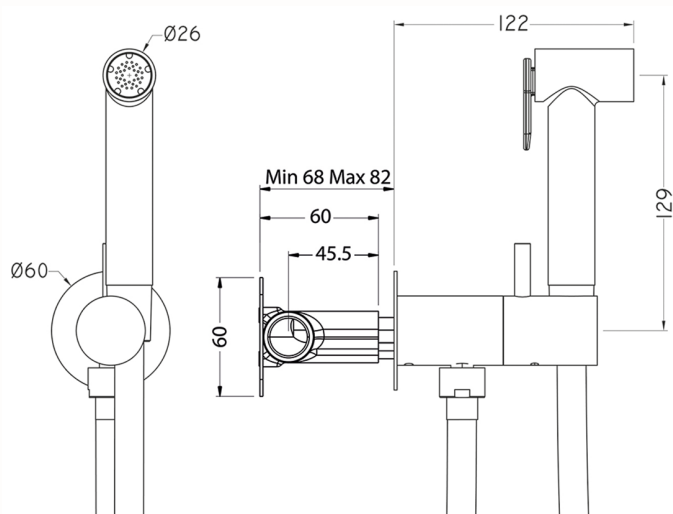

ACABADOS DISPONIBLES

- **21** 21 Cromo
- **24** 24 Oro
- **27** 27 Bronce Viejo
- **2F** 2F Níquel Cepillado
- **2Q** 2Q Black Titanium
- **40** 40 Negro Mate
- **4Q** 4Q Blanco Mate