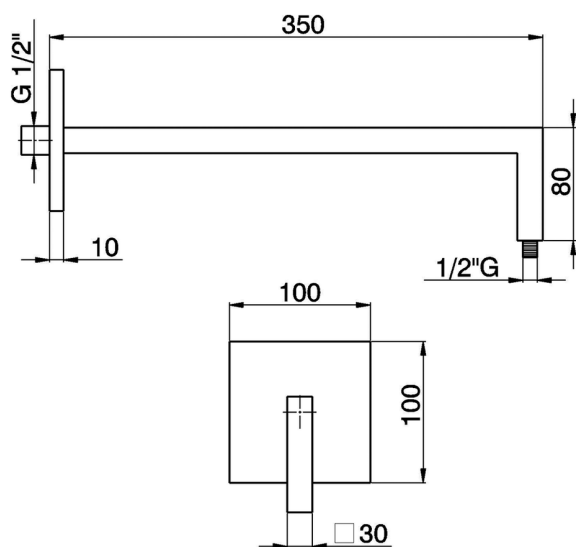

Brazo ducha Zen SHOWER_SS013430

MODELO **SS013430**

Brazo ducha, L.350 mm D.30 mm, acero inox

ACABADOS DISPONIBLES

-  **D1** D1 Inox Cepillado
-  **D2** D2 Inox brillo

CARACTERÍSTICAS

2026-06-10