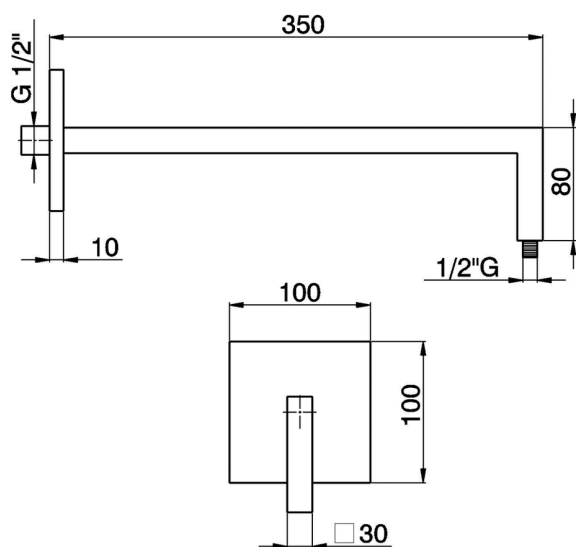

## Brazo ducha Zen SHOWER\_SS013430

MODELO **SS013430**

Brazo ducha, L.350 mm D.30 mm, acero inox

ACABADOS DISPONIBLES

-  **D1** D1 Inox Cepillado
-  **D2** D2 Inox brillo

CARACTERÍSTICAS

2026-05-20