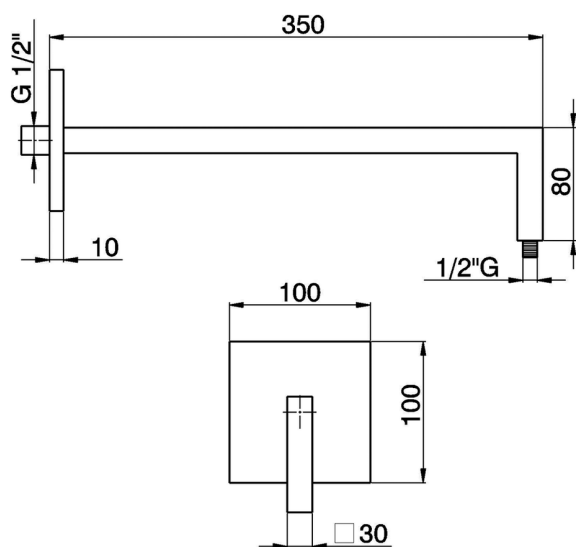

Brazo ducha Zen SHOWER_SS013430

MODELO **SS013430**

Brazo ducha, L.350 mm D.30 mm, acero inox

ACABADOS DISPONIBLES

-  **D1** D1 Inox Cepillado
-  **D2** D2 Inox brillo

CARACTERÍSTICAS

2026-04-15