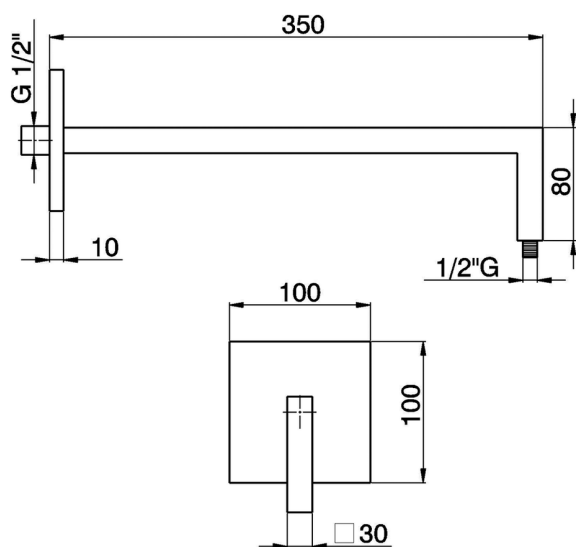

## Brazo ducha Zen SHOWER\_SS013430

MODELO **SS013430**

Brazo ducha, L.350 mm D.30 mm, acero inox

ACABADOS DISPONIBLES

-  **D1** D1 Inox Cepillado
-  **D2** D2 Inox brillo

CARACTERÍSTICAS

2026-04-15