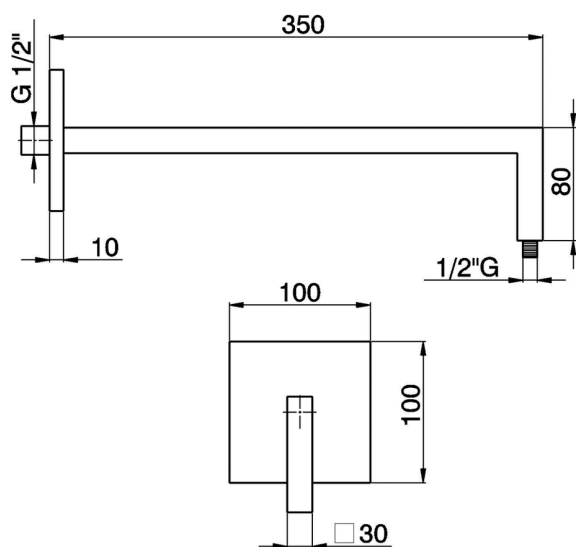

Brazo ducha Zen SHOWER_SS013430

MODELO **SS013430**

Brazo ducha, L.350 mm D.30 mm, acero inox

ACABADOS DISPONIBLES

-  **D1** D1 Inox Cepillado
-  **D2** D2 Inox brillo

CARACTERÍSTICAS

2026-04-17