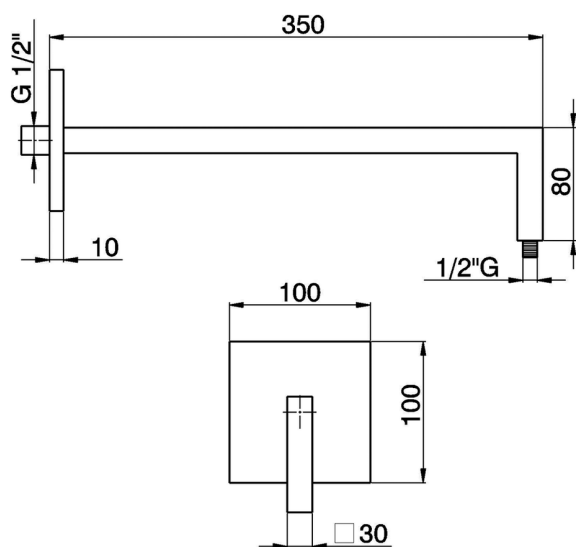

Brazo ducha Zen SHOWER_SS013430

MODELO **SS013430**

Brazo ducha, L.350 mm D.30 mm, acero inox

ACABADOS DISPONIBLES

-  **D1** D1 Inox Cepillado
-  **D2** D2 Inox brillo

CARACTERÍSTICAS

2026-06-15