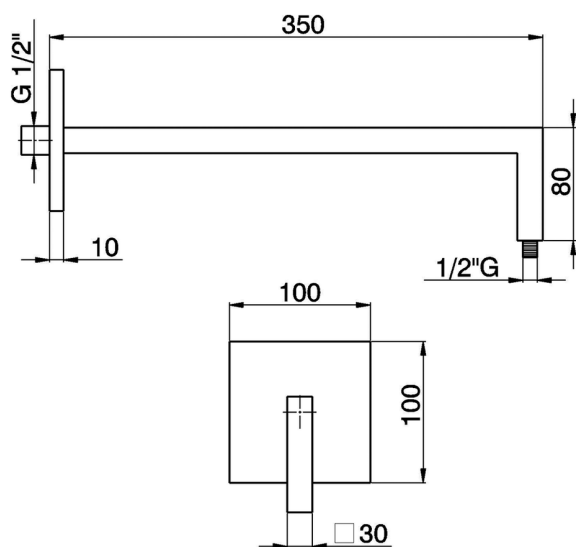

Brazo ducha Zen SHOWER_SS013430

MODELO **SS013430**

Brazo ducha, L.350 mm D.30 mm, acero inox

ACABADOS DISPONIBLES

-  **D1** D1 Inox Cepillado
-  **D2** D2 Inox brillo

CARACTERÍSTICAS

2026-05-20