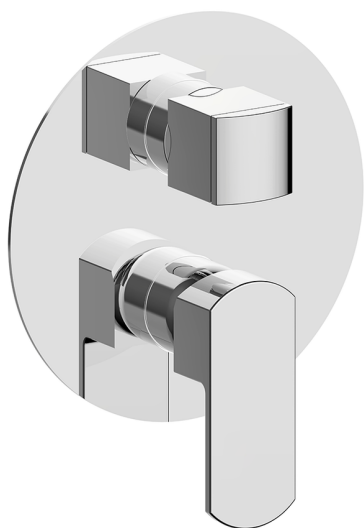

Conjunto Monomando para One-Box ONE BOX_DD0BM030

MODELO **DD0BM030**

Conjunto Monomando para One-Box, con desviador 2-3 salidas, profundidad mínima de instalación 67 mm, sin parte empotrada, para art. ZB00B030-ZB00B031

ACABADOS DISPONIBLES

-  **21** 21 Cromo
-  **2F** 2F Níquel Cepillado
-  **40** 40 Negro Mate
-  **4Q** 4Q Blanco Mate

CARACTERÍSTICAS

Recambio Cartucho **ZZ97179000**

Cartucho Monomando 35 mm

Instalación **Empotrado**

Empotrado 2 **ZB00B031**

ZB00B030

Conjunto Monomando para One-Box ONE BOX_DD0BM030

DD0BM030

<https://es.huberitalia.com/conjunto-monomando-para-one-box-one-box-dd0bm030>

One-Box Universal para empotrado ONE BOX_ZB00B031

MODELO **ZB00B031**

One-Box Universal para empotrado, para termostático o monomando 1 o 2 o 3 salidas, sin parte externa, con silenciadores, con junta para sellado

ACABADOS DISPONIBLES

04 04 Sin Acabado

CARACTERÍSTICAS