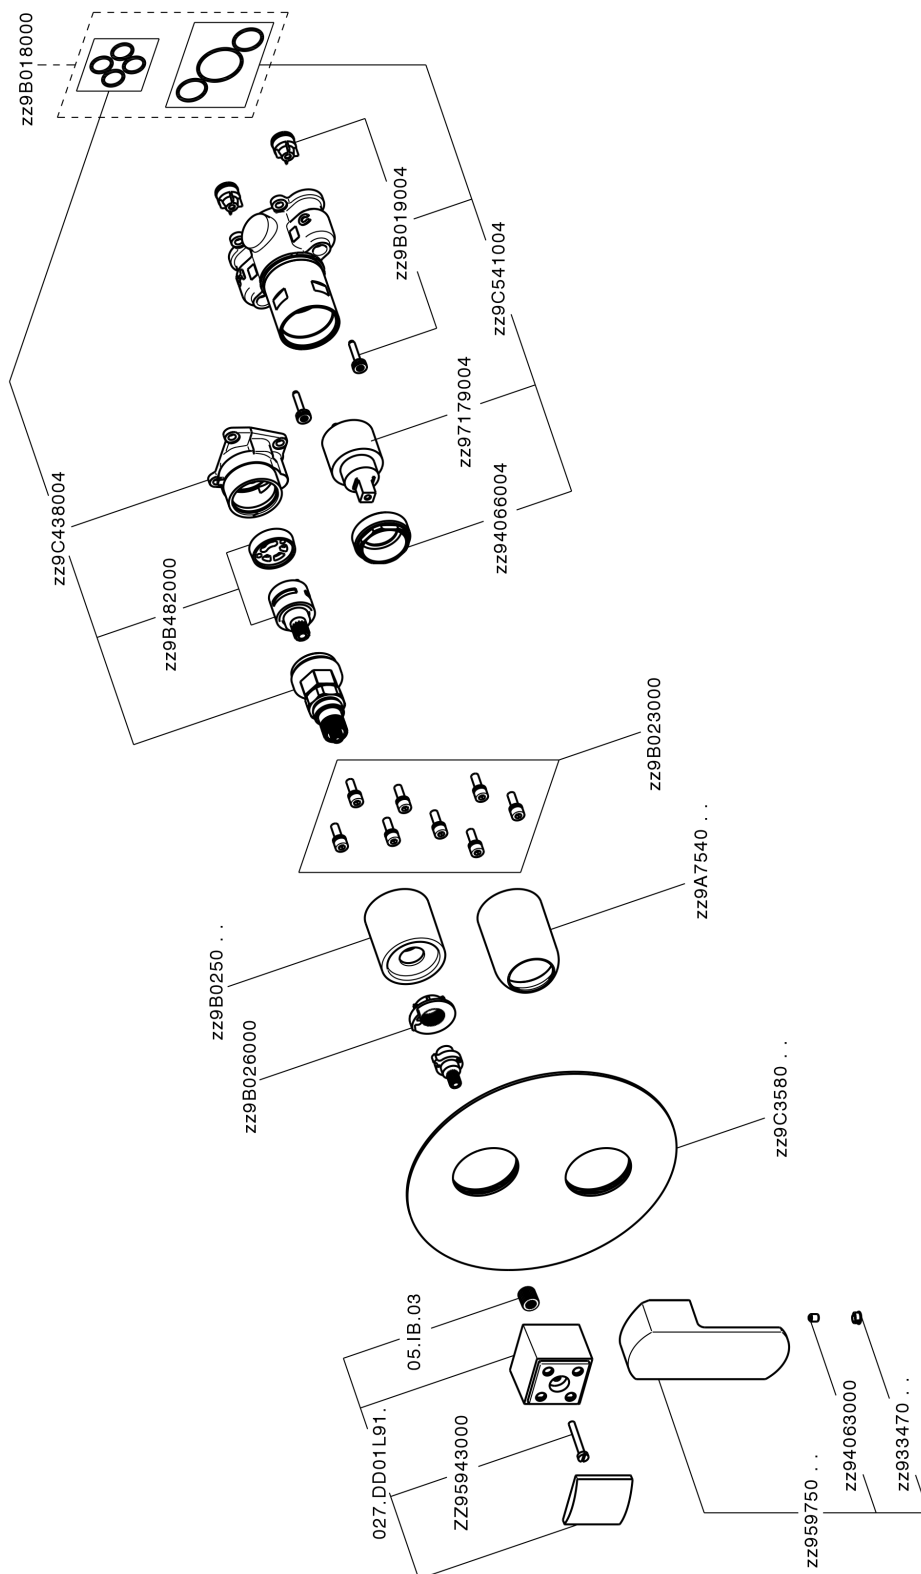

Conjunto Monomando para One-Box ONE BOX_DD0BM030

MODELO **DD0BM030**

Conjunto Monomando para One-Box, con desviador 2-3 salidas, profundidad mínima de instalación 67 mm, sin parte empotrada, para art. ZB00B030-ZB00B031

ACABADOS DISPONIBLES

-  **21** 21 Cromo
-  **2F** 2F Níquel Cepillado
-  **40** 40 Negro Mate
-  **4Q** 4Q Blanco Mate

CARACTERÍSTICAS

Recambio Cartucho **ZZ97179000**

Cartucho Monomando 35 mm

Instalación **Empotrado**

Empotrado 2 **ZB00B031**

ZB00B030

Conjunto Monomando para One-Box ONE BOX_DD0BM030

DD0BM030

<https://es.huberitalia.com/conjunto-monomando-para-one-box-one-box-dd0bm030>

One-Box Universal para empotrado ONE BOX_ZB00B031

Empotrado **1**
 Instalación **Empotrado**

Termostático

El Termostático Huber es tu gestor personal del agua, ayudándote a manejar, controlar y ahorrar agua y energía.

One-Box Universal para empotrado ONE BOX_ZB00B030