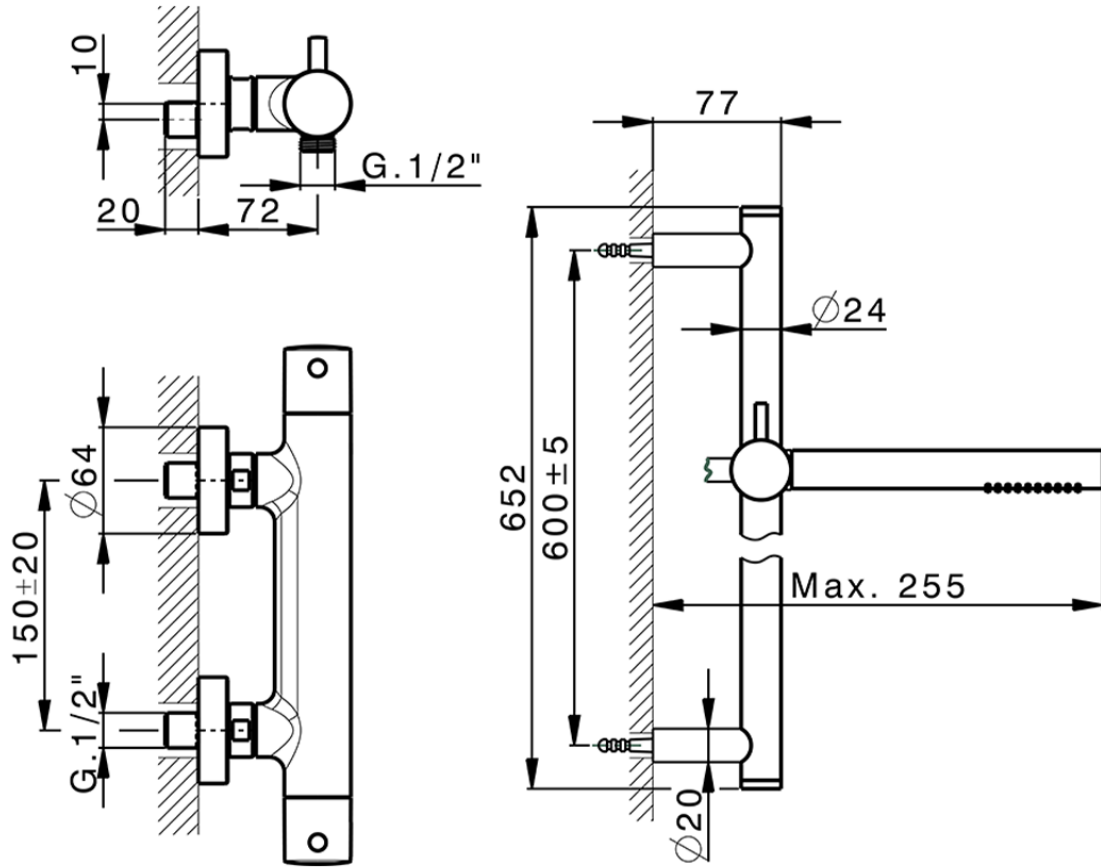

Ducha termostática con barra-corrediza M32_MTS01010

MTS01010

<https://es.huberitalia.com/ducha-termostatica-con-barra-corrediza-m32-mts01010>

2024-09-19