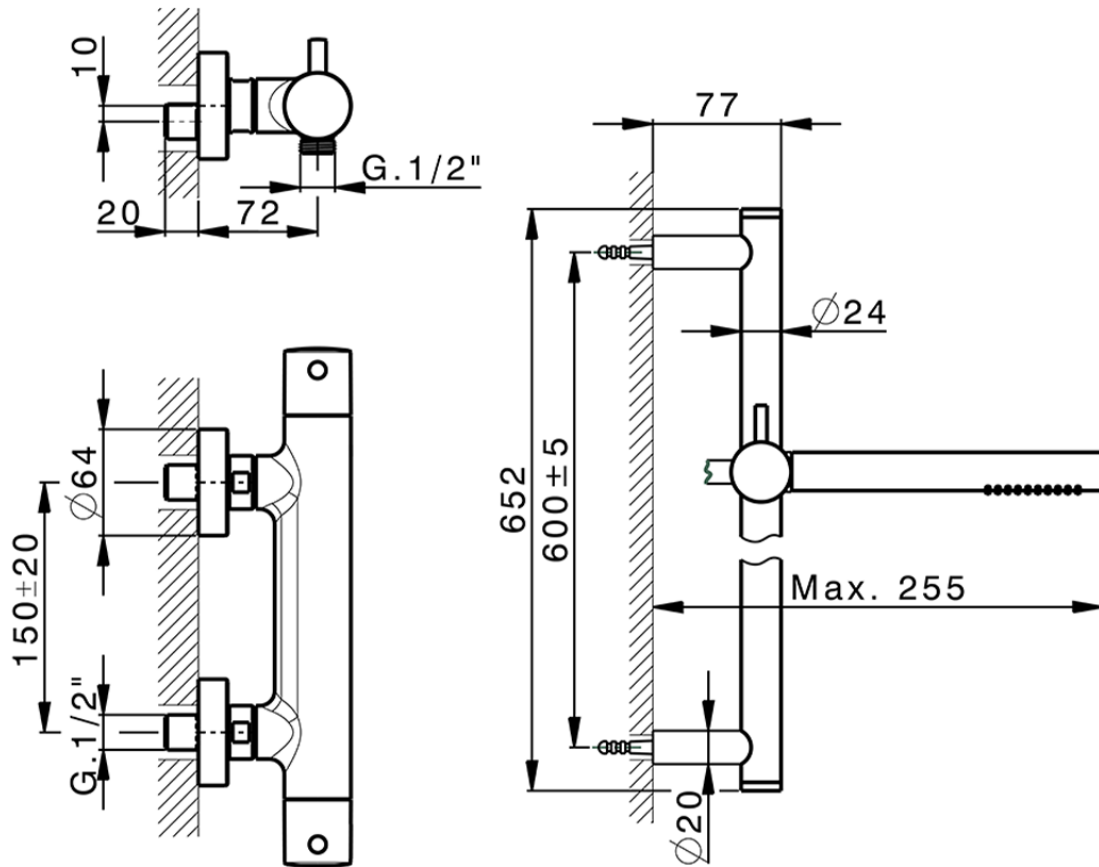

Ducha termostática con barra-corrediza M32_MTS01010

MTS01010

<https://es.huberitalia.com/ducha-termostatica-con-barra-corrediza-m32-mts01010>

2024-09-20