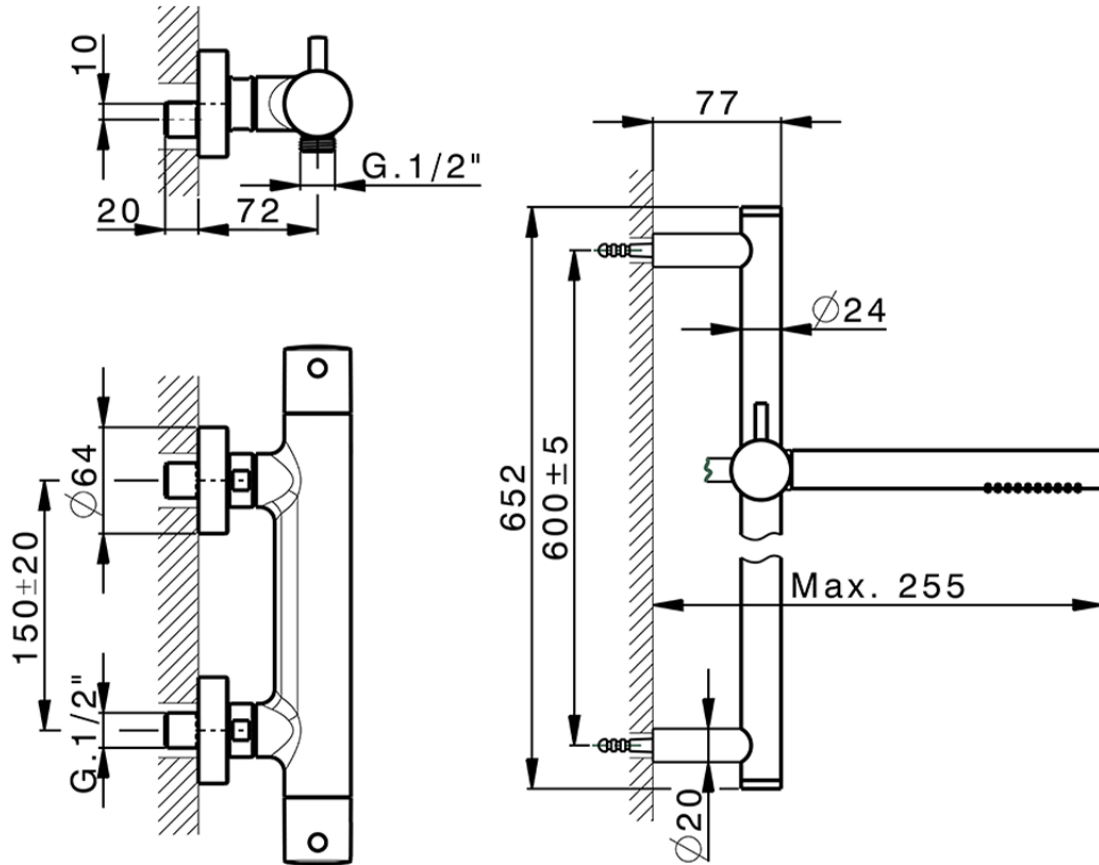

Ducha termostática con barra-corrediza M32_MTS01010

MTS01010

<https://es.huberitalia.com/ducha-termostatica-con-barra-corrediza-m32-mts01010>

2024-09-20