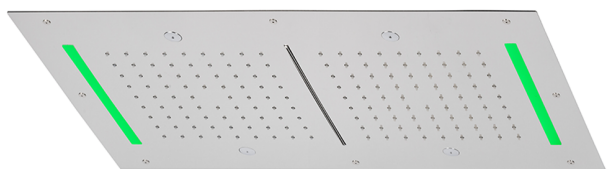

Rociador de techo con cromoterapia 700x400 mm ZEN_ZS1C0125

MODELO **ZS1C0125**

Rociador de techo con cromoterapia 700x400 mm, funciones 2 salidas lluvia, nebulizador, funciones cascada, cromoterapia, con teclado empotrado incluido, acero inoxidable AISI 304

ACABADOS DISPONIBLES

-  **40** 40 Negro Mate
-  **4Q** 4Q Blanco Mate
-  **5G** 5G Oro Rosa
-  **D1** D1 Inox Cepillado
-  **D2** D2 Inox brillo

CARACTERÍSTICAS

2024-11-21