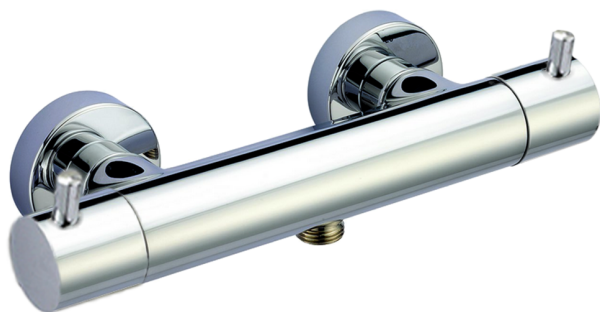

Ducha termostática NUOVA KIRUNA_K2T01010

MODELO **K2T01010**

Ducha termostática, sin conjunto ducha

ACABADOS DISPONIBLES

-  **21** 21 Cromo
-  **26** 26 Cobre Viejo
-  **2F** 2F Níquel Cepillado
-  **2W** 2W Oro Cepillado
-  **40** 40 Negro Mate
-  **4Q** 4Q Blanco Mate

CARACTERÍSTICAS

Recambio Cartucho **24.04A.PP**

Cartucho Termostático Plus P 8X20

Termostático

El Termostático Huber es tu gestor personal del agua, ayudándote a manejar, controlar y ahorrar agua y energía.