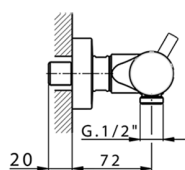

Ducha termostática NUOVA KIRUNA_K2T01010

MODELO **K2T01010**

Ducha termostática, sin conjunto ducha

ACABADOS DISPONIBLES

-  **21** 21 Cromo
-  **26** 26 Cobre Viejo
-  **2F** 2F Níquel Cepillado
-  **2W** 2W Oro Cepillado
-  **40** 40 Negro Mate
-  **4Q** 4Q Blanco Mate

CARACTERÍSTICAS

Recambio Cartucho **24.04A.PP**

Cartucho Termostático Plus P 8X20

Termostático

El Termostático Huber es tu gestor personal del agua, ayudándote a manejar, controlar y ahorrar agua y energía.