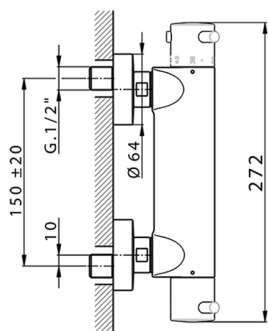

Ducha termostática NUOVA KIRUNA_K2T01010

MODELO **K2T01010**

Ducha termostática, sin conjunto ducha

ACABADOS DISPONIBLES

-  **21** 21 Cromo
-  **26** 26 Cobre Viejo
-  **2F** 2F Níquel Cepillado
-  **2W** 2W Oro Cepillado
-  **40** 40 Negro Mate
-  **4Q** 4Q Blanco Mate

CARACTERÍSTICAS

Recambio Cartucho **24.04A.PP**

Cartucho Termostático Plus P 8X20

Termostático

El Termostático Huber es tu gestor personal del agua, ayudándote a manejar, controlar y ahorrar agua y energía.