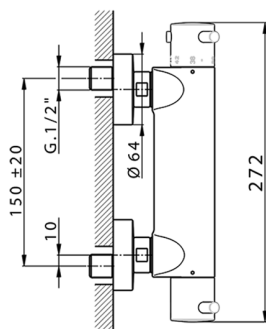

Ducha termostática NUOVA KIRUNA_K2T01010

MODELO **K2T01010**

Ducha termostática, sin conjunto ducha

ACABADOS DISPONIBLES

-  **21** 21 Cromo
-  **26** 26 Cobre Viejo
-  **2F** 2F Níquel Cepillado
-  **2W** 2W Oro Cepillado
-  **40** 40 Negro Mate
-  **4Q** 4Q Blanco Mate

CARACTERÍSTICAS

Recambio Cartucho **24.04A.PP**

Cartucho Termostático Plus P 8X20

Termostático

El Termostático Huber es tu gestor personal del agua, ayudándote a manejar, controlar y ahorrar agua y energía.