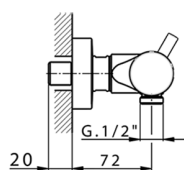

Ducha termostática NUOVA KIRUNA_K2T01010

MODELO **K2T01010**

Ducha termostática, sin conjunto ducha

ACABADOS DISPONIBLES

-  **21** 21 Cromo
-  **26** 26 Cobre Viejo
-  **2F** 2F Níquel Cepillado
-  **2W** 2W Oro Cepillado
-  **40** 40 Negro Mate
-  **4Q** 4Q Blanco Mate

CARACTERÍSTICAS

Recambio Cartucho **24.04A.PP**

Cartucho Termostático Plus P 8X20

Termostático

El Termostático Huber es tu gestor personal del agua, ayudándote a manejar, controlar y ahorrar agua y energía.