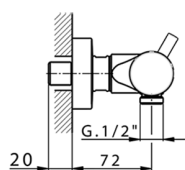

## Ducha termostática NUOVA KIRUNA\_K2T01010

MODELO **K2T01010**

Ducha termostática, sin conjunto ducha

ACABADOS DISPONIBLES

-  **21** 21 Cromo
-  **26** 26 Cobre Viejo
-  **2F** 2F Níquel Cepillado
-  **2W** 2W Oro Cepillado
-  **40** 40 Negro Mate
-  **4Q** 4Q Blanco Mate

CARACTERÍSTICAS

Recambio Cartucho **24.04A.PP**

**Cartucho Termostático Plus P 8X20**