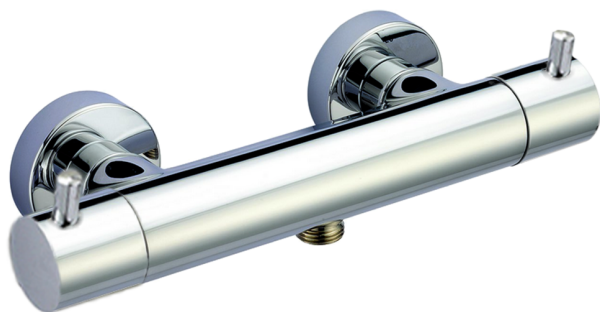

Ducha termostática NUOVA KIRUNA_K2T01010

MODELO **K2T01010**

Ducha termostática, sin conjunto ducha

ACABADOS DISPONIBLES

- **21** 21 Cromo
- **26** 26 Cobre Viejo
- **2F** 2F Níquel Cepillado
- **2W** 2W Oro Cepillado
- **40** 40 Negro Mate
- **4Q** 4Q Blanco Mate

CARACTERÍSTICAS

Recambio Cartucho **24.04A.PP**

Cartucho Termostático Plus P 8X20

Termostático

El Termostático Huber es tu gestor personal del agua, ayudándote a manejar, controlar y ahorrar agua y energía.

2024-11-14