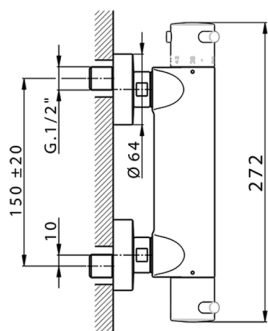

## Ducha termostática NUOVA KIRUNA\_K2T01010

MODELO **K2T01010**

Ducha termostática, sin conjunto ducha

ACABADOS DISPONIBLES

-  **21** 21 Cromo
-  **26** 26 Cobre Viejo
-  **2F** 2F Níquel Cepillado
-  **2W** 2W Oro Cepillado
-  **40** 40 Negro Mate
-  **4Q** 4Q Blanco Mate

CARACTERÍSTICAS

Recambio Cartucho **24.04A.PP**

**Cartucho Termostático Plus P 8X20**