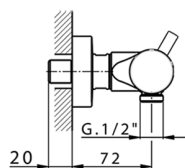

## Ducha termostática NUOVA KIRUNA\_K2T01010

MODELO **K2T01010**

Ducha termostática, sin conjunto ducha

ACABADOS DISPONIBLES

-  **21** 21 Cromo
-  **26** 26 Cobre Viejo
-  **2F** 2F Níquel Cepillado
-  **2W** 2W Oro Cepillado
-  **40** 40 Negro Mate
-  **4Q** 4Q Blanco Mate

CARACTERÍSTICAS

Recambio Cartucho **24.04A.PP**

**Cartucho Termostático Plus P 8X20**