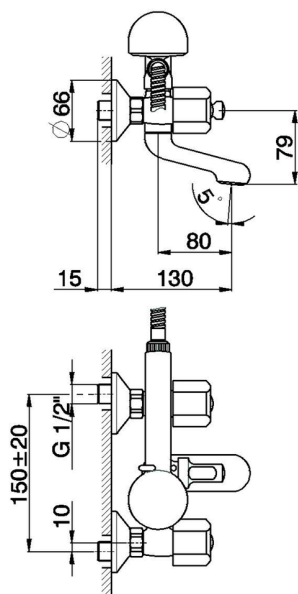

Bañera con duplex EVA_EV000102

MODELO **EV000102**

Bañera con duplex, duchita una función Globo Ø 63 mm de ABS, flexible Latón 150 cm, sin manetas

ACABADOS DISPONIBLES

CARACTERÍSTICAS

2024-11-21