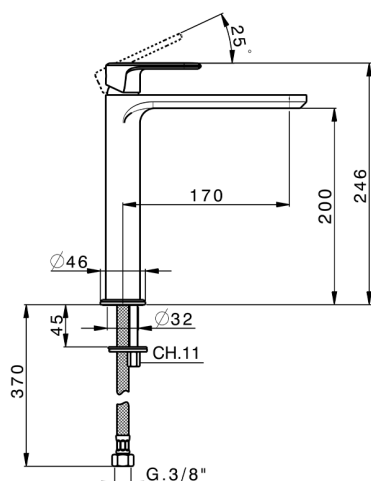

Lavabo monomando alto LEVITY_LY003554

MODELO **LY003554**

Lavabo monomando alto, sin desagüe automático, latiguillos acero G.3/8"

ACABADOS DISPONIBLES

-  **21** 21 Cromo
-  **2B** 2B Níquel Brillo
-  **2F** 2F Níquel Cepillado
-  **40** 40 Negro Mate
-  **4Q** 4Q Blanco Mate

CARACTERÍSTICAS

Recambio Cartucho **ZZ96550000**

Cartucho Monomando 25 mm

Lavabo monomando alto LEVITY_LY003554

LY003554

<https://es.huberitalia.com/lavabo-monomando-alto-levity-ly003554>

2026-06-15