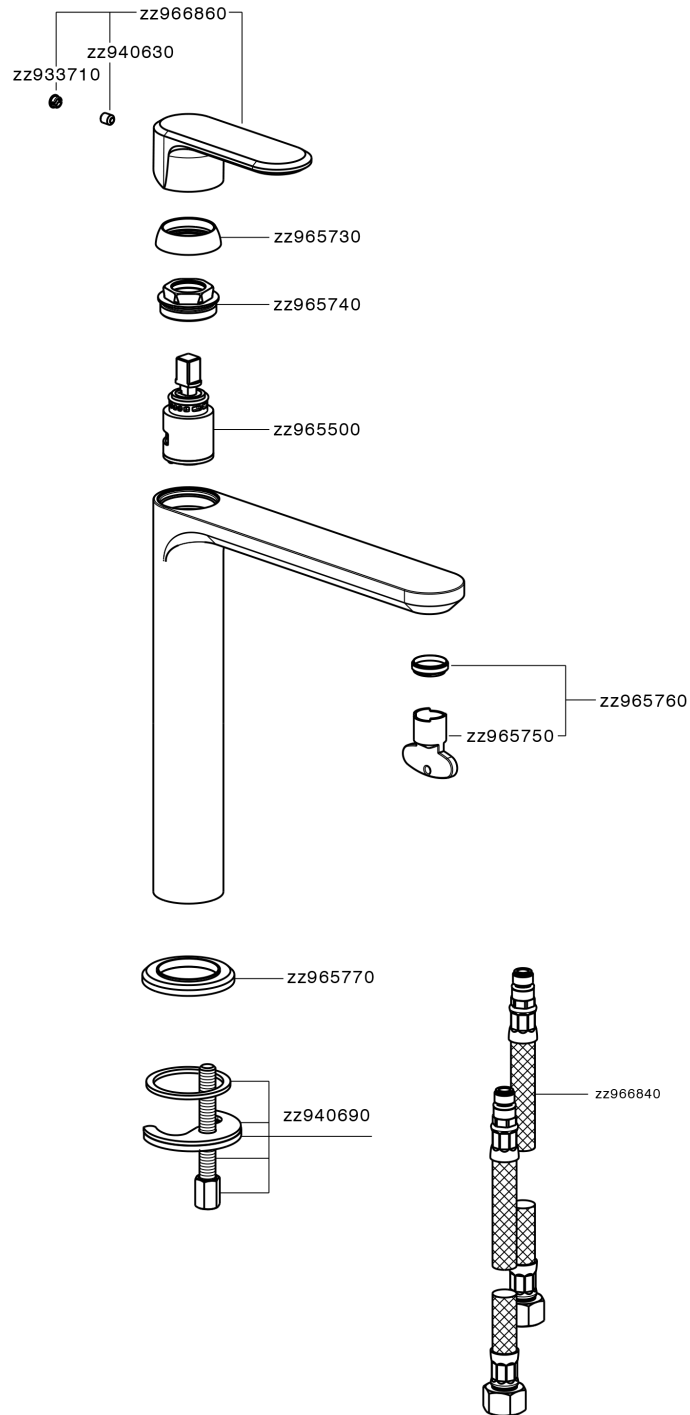

Lavabo monomando alto LEVITY_LY003554

MODELO **LY003554**

Lavabo monomando alto, sin desagüe automático, latiguillos acero G.3/8"

ACABADOS DISPONIBLES

-  **21** 21 Cromo
-  **2B** 2B Níquel Brillo
-  **2F** 2F Níquel Cepillado
-  **40** 40 Negro Mate
-  **4Q** 4Q Blanco Mate

CARACTERÍSTICAS

Recambio Cartucho **ZZ96550000**

Cartucho Monomando 25 mm

Lavabo monomando alto LEVITY_LY003554

LY003554

<https://es.huberitalia.com/lavabo-monomando-alto-levity-ly003554>

2026-06-15