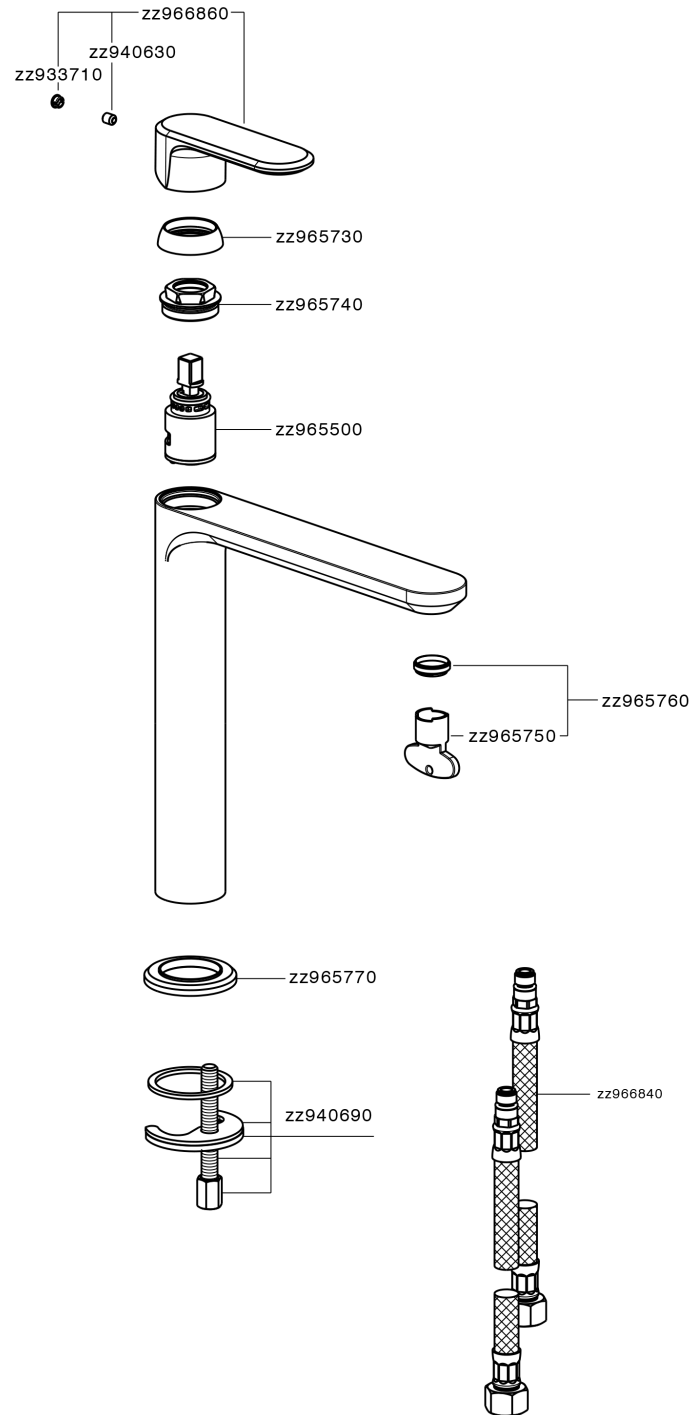

Lavabo monomando alto LEVITY_LY003554

MODELO **LY003554**

Lavabo monomando alto, sin desagüe automático, latiguillos acero G.3/8"

ACABADOS DISPONIBLES

-  **21** 21 Cromo
-  **2B** 2B Níquel Brillo
-  **2F** 2F Níquel Cepillado
-  **40** 40 Negro Mate
-  **4Q** 4Q Blanco Mate

CARACTERÍSTICAS

Recambio Cartucho **ZZ96550000**

Cartucho Monomando 25 mm

Lavabo monomando alto LEVITY_LY003554

LY003554

<https://es.huberitalia.com/lavabo-monomando-alto-levity-ly003554>

2026-06-10