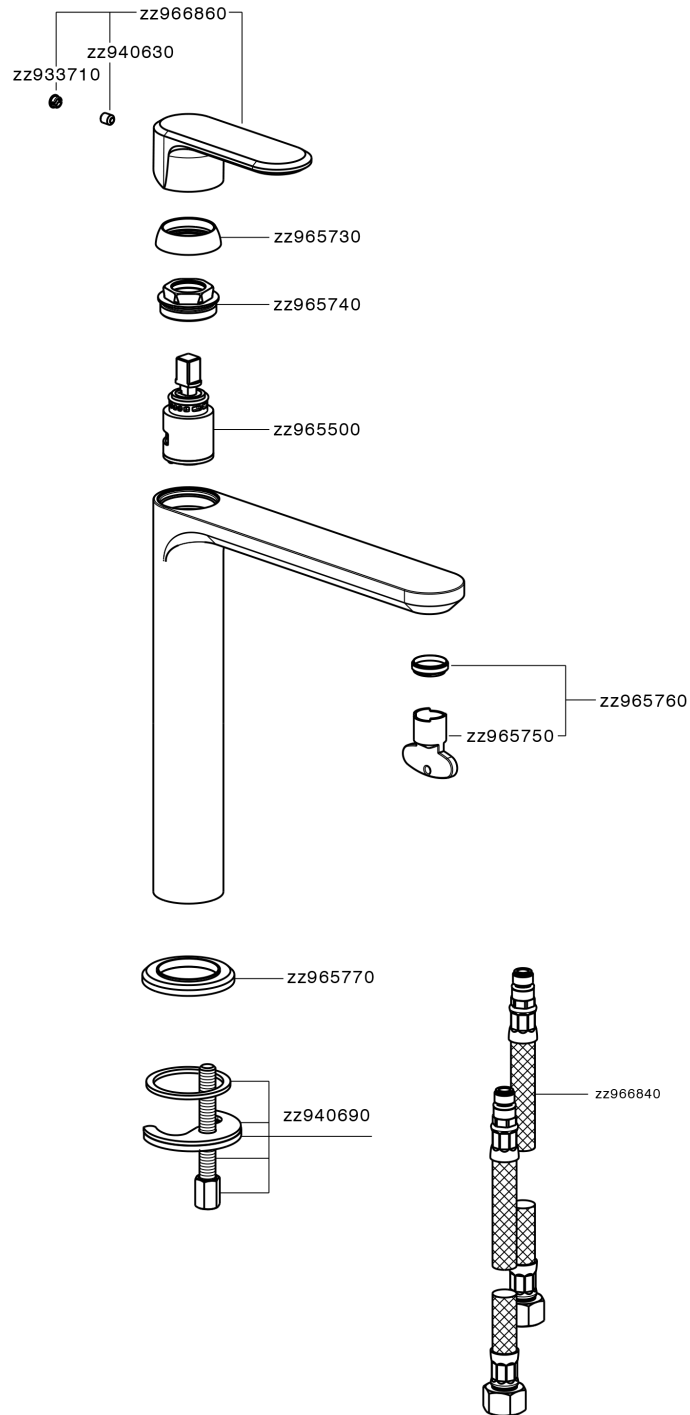

Lavabo monomando alto LEVITY_LY003554

MODELO **LY003554**

Lavabo monomando alto, sin desagüe automático, latiguillos acero G.3/8"

ACABADOS DISPONIBLES

-  **21** 21 Cromo
-  **2B** 2B Níquel Brillo
-  **2F** 2F Níquel Cepillado
-  **40** 40 Negro Mate
-  **4Q** 4Q Blanco Mate

CARACTERÍSTICAS

Recambio Cartucho **ZZ96550000**

Cartucho Monomando 25 mm

Lavabo monomando alto LEVITY_LY003554

LY003554

<https://es.huberitalia.com/lavabo-monomando-alto-levity-ly003554>

2026-04-30