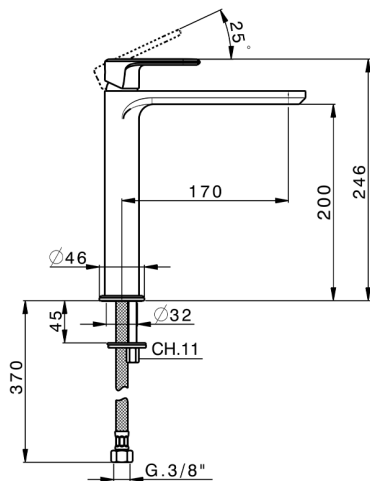

Lavabo monomando alto LEVITY_LY003554

MODELO **LY003554**

Lavabo monomando alto, sin desagüe automático, latiguillos acero G.3/8"

ACABADOS DISPONIBLES

-  **21** 21 Cromo
-  **2B** 2B Níquel Brillo
-  **2F** 2F Níquel Cepillado
-  **40** 40 Negro Mate
-  **4Q** 4Q Blanco Mate

CARACTERÍSTICAS

Recambio Cartucho **ZZ96550000**

Cartucho Monomando 25 mm

Lavabo monomando alto LEVITY_LY003554

LY003554

<https://es.huberitalia.com/lavabo-monomando-alto-levity-ly003554>

2026-06-10