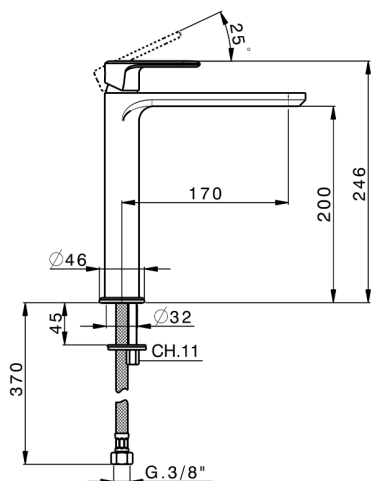

Lavabo monomando alto LEVITY_LY003554

MODELO **LY003554**

Lavabo monomando alto, sin desagüe automático, latiguillos acero G.3/8"

ACABADOS DISPONIBLES

-  **21** 21 Cromo
-  **2B** 2B Níquel Brillo
-  **2F** 2F Níquel Cepillado
-  **40** 40 Negro Mate
-  **4Q** 4Q Blanco Mate

CARACTERÍSTICAS

Recambio Cartucho **ZZ96550000**

Cartucho Monomando 25 mm

Lavabo monomando alto LEVITY_LY003554

LY003554

<https://es.huberitalia.com/lavabo-monomando-alto-levity-ly003554>

2026-04-30