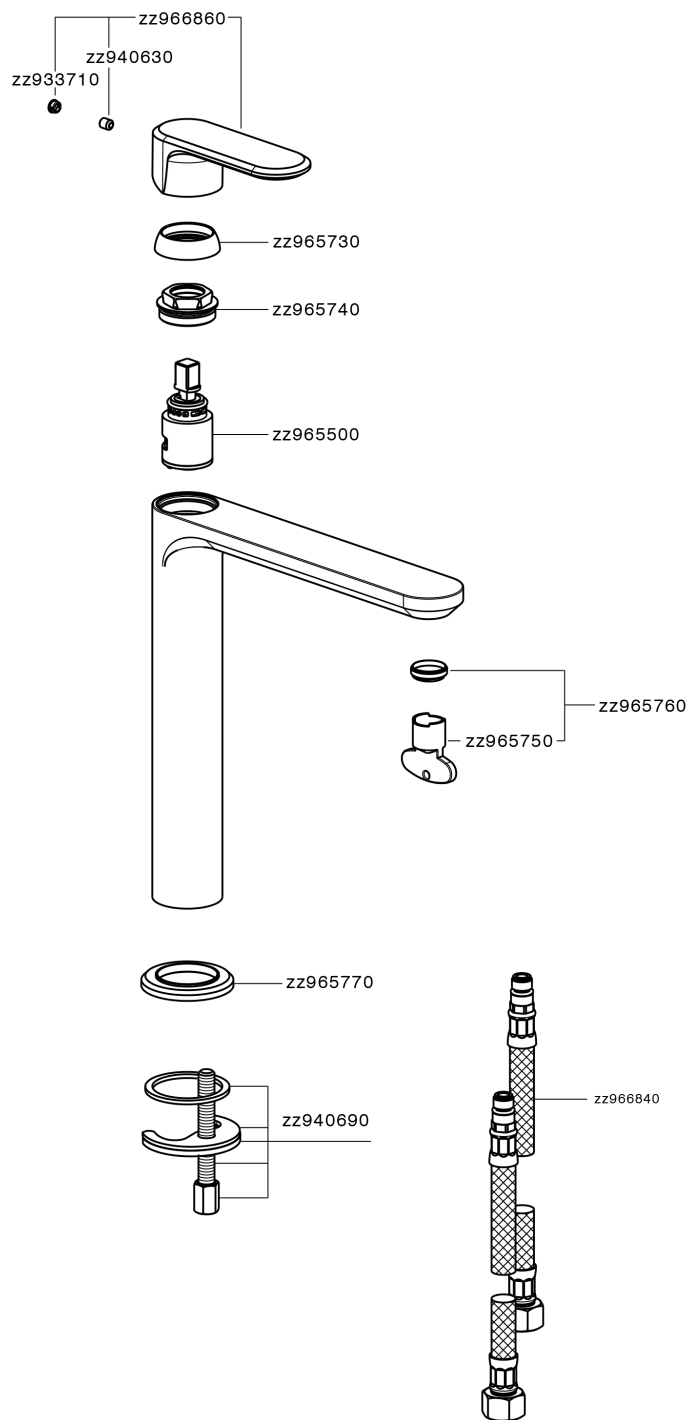

Lavabo monomando alto LEVITY_LY003554

MODELO **LY003554**

Lavabo monomando alto, sin desagüe automático, latiguillos acero G.3/8"

ACABADOS DISPONIBLES

-  **21** 21 Cromo
-  **2B** 2B Níquel Brillo
-  **2F** 2F Níquel Cepillado
-  **40** 40 Negro Mate
-  **4Q** 4Q Blanco Mate

CARACTERÍSTICAS

Recambio Cartucho **ZZ96550000**

Cartucho Monomando 25 mm

Lavabo monomando alto LEVITY_LY003554

LY003554

<https://es.huberitalia.com/lavabo-monomando-alto-levity-ly003554>

2026-06-13