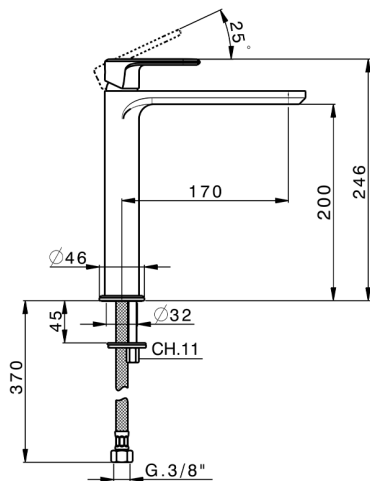

Lavabo monomando alto LEVITY_LY003554

MODELO **LY003554**

Lavabo monomando alto, sin desagüe automático, latiguillos acero G.3/8"

ACABADOS DISPONIBLES

-  **21** 21 Cromo
-  **2B** 2B Níquel Brillo
-  **2F** 2F Níquel Cepillado
-  **40** 40 Negro Mate
-  **4Q** 4Q Blanco Mate

CARACTERÍSTICAS

Recambio Cartucho **ZZ96550000**

Cartucho Monomando 25 mm

Lavabo monomando alto LEVITY_LY003554

LY003554

<https://es.huberitalia.com/lavabo-monomando-alto-levity-ly003554>

2026-05-20