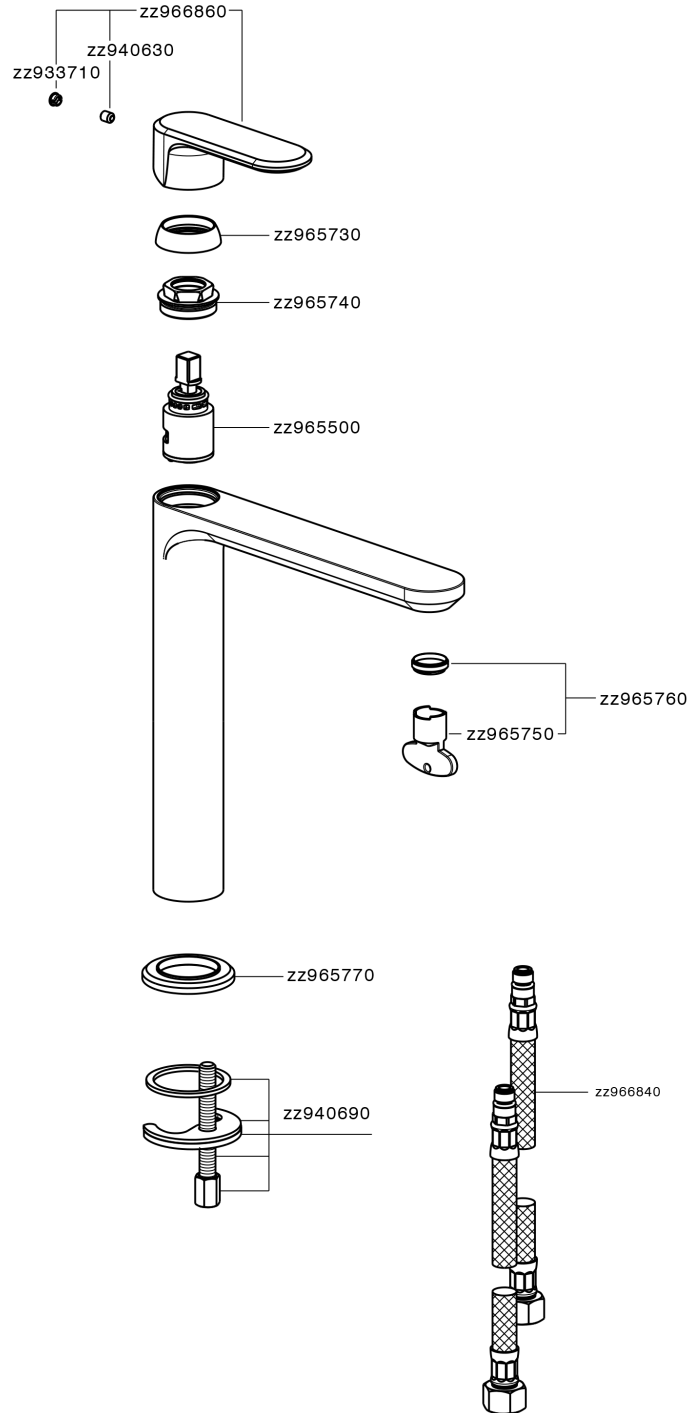

Lavabo monomando alto LEVITY_LY003554

MODELO **LY003554**

Lavabo monomando alto, sin desagüe automático, latiguillos acero G.3/8"

ACABADOS DISPONIBLES

-  **21** 21 Cromo
-  **2B** 2B Níquel Brillo
-  **2F** 2F Níquel Cepillado
-  **40** 40 Negro Mate
-  **4Q** 4Q Blanco Mate

CARACTERÍSTICAS

Recambio Cartucho **ZZ96550000**

Cartucho Monomando 25 mm

Lavabo monomando alto LEVITY_LY003554

LY003554

<https://es.huberitalia.com/lavabo-monomando-alto-levity-ly003554>

2026-05-20