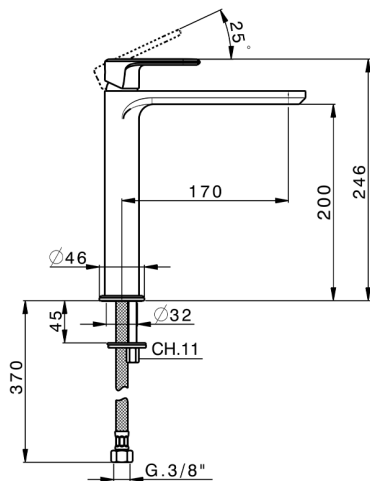

Lavabo monomando alto LEVITY_LY003554

MODELO **LY003554**

Lavabo monomando alto, sin desagüe automático, latiguillos acero G.3/8"

ACABADOS DISPONIBLES

-  **21** 21 Cromo
-  **2B** 2B Níquel Brillo
-  **2F** 2F Níquel Cepillado
-  **40** 40 Negro Mate
-  **4Q** 4Q Blanco Mate

CARACTERÍSTICAS

Recambio Cartucho **ZZ96550000**

Cartucho Monomando 25 mm

Lavabo monomando alto LEVITY_LY003554

LY003554

<https://es.huberitalia.com/lavabo-monomando-alto-levity-ly003554>

2026-06-13