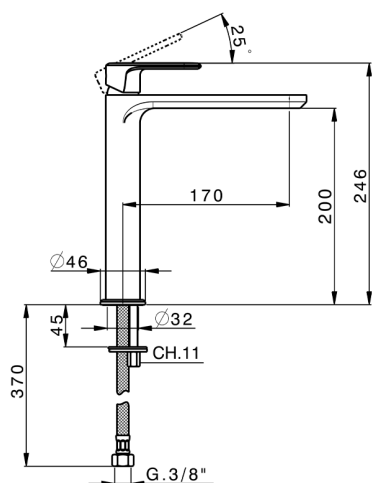

Lavabo monomando alto LEVITY_LY003554

MODELO **LY003554**

Lavabo monomando alto, sin desagüe automático, latiguillos acero G.3/8"

ACABADOS DISPONIBLES

-  **21** 21 Cromo
-  **2B** 2B Níquel Brillo
-  **2F** 2F Níquel Cepillado
-  **40** 40 Negro Mate
-  **4Q** 4Q Blanco Mate

CARACTERÍSTICAS

Recambio Cartucho **ZZ96550000**

Cartucho Monomando 25 mm

Lavabo monomando alto LEVITY_LY003554

LY003554

<https://es.huberitalia.com/lavabo-monomando-alto-levity-ly003554>

2026-06-15