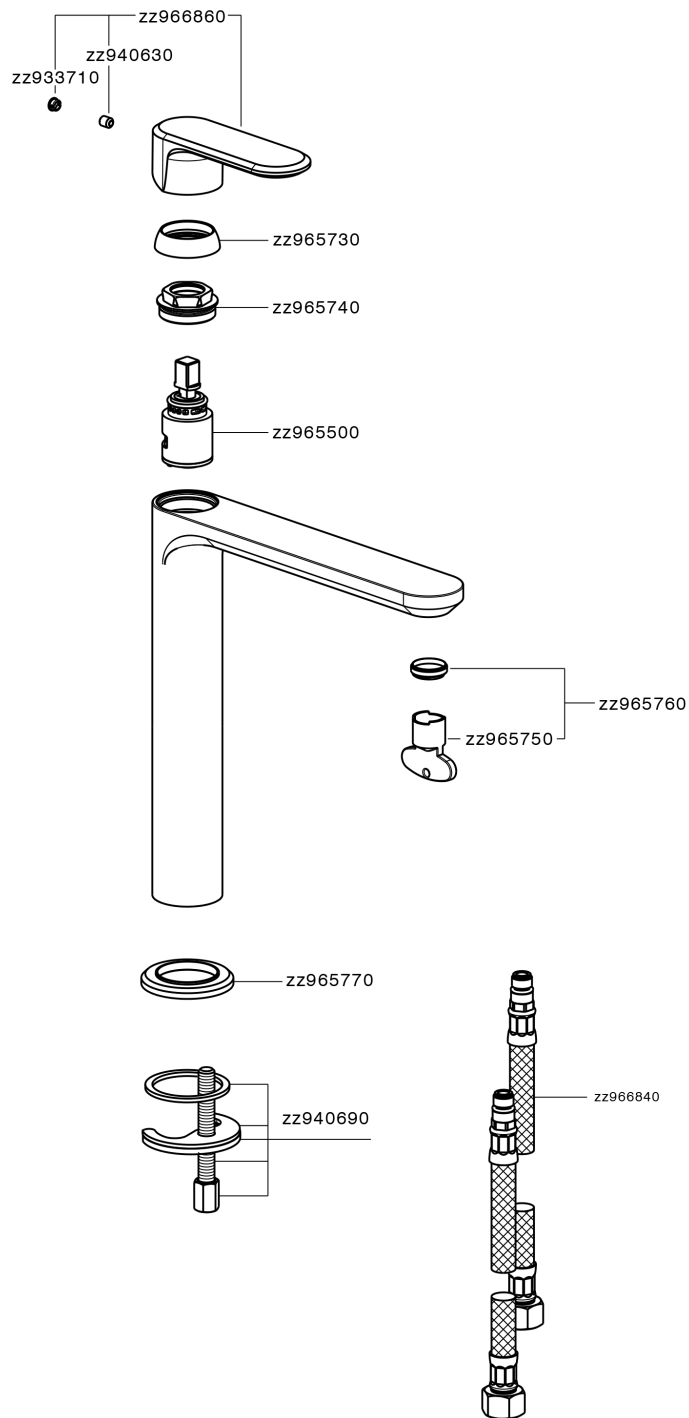

Lavabo monomando alto LEVITY_LY003554

MODELO **LY003554**

Lavabo monomando alto, sin desagüe automático, latiguillos acero G.3/8"

ACABADOS DISPONIBLES

-  **21** 21 Cromo
-  **2B** 2B Níquel Brillo
-  **2F** 2F Níquel Cepillado
-  **40** 40 Negro Mate
-  **4Q** 4Q Blanco Mate

CARACTERÍSTICAS

Recambio Cartucho **ZZ96550000**

Cartucho Monomando 25 mm

Lavabo monomando alto LEVITY_LY003554

LY003554

<https://es.huberitalia.com/lavabo-monomando-alto-levity-ly003554>

2026-06-15