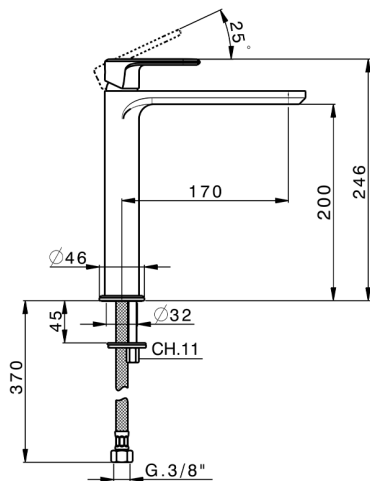

Lavabo monomando alto LEVITY_LY003554

MODELO **LY003554**

Lavabo monomando alto, sin desagüe automático, latiguillos acero G.3/8"

ACABADOS DISPONIBLES

-  **21** 21 Cromo
-  **2B** 2B Níquel Brillo
-  **2F** 2F Níquel Cepillado
-  **40** 40 Negro Mate
-  **4Q** 4Q Blanco Mate

CARACTERÍSTICAS

Recambio Cartucho **ZZ96550000**

Cartucho Monomando 25 mm

Lavabo monomando alto LEVITY_LY003554

LY003554

<https://es.huberitalia.com/lavabo-monomando-alto-levity-ly003554>

2026-04-30