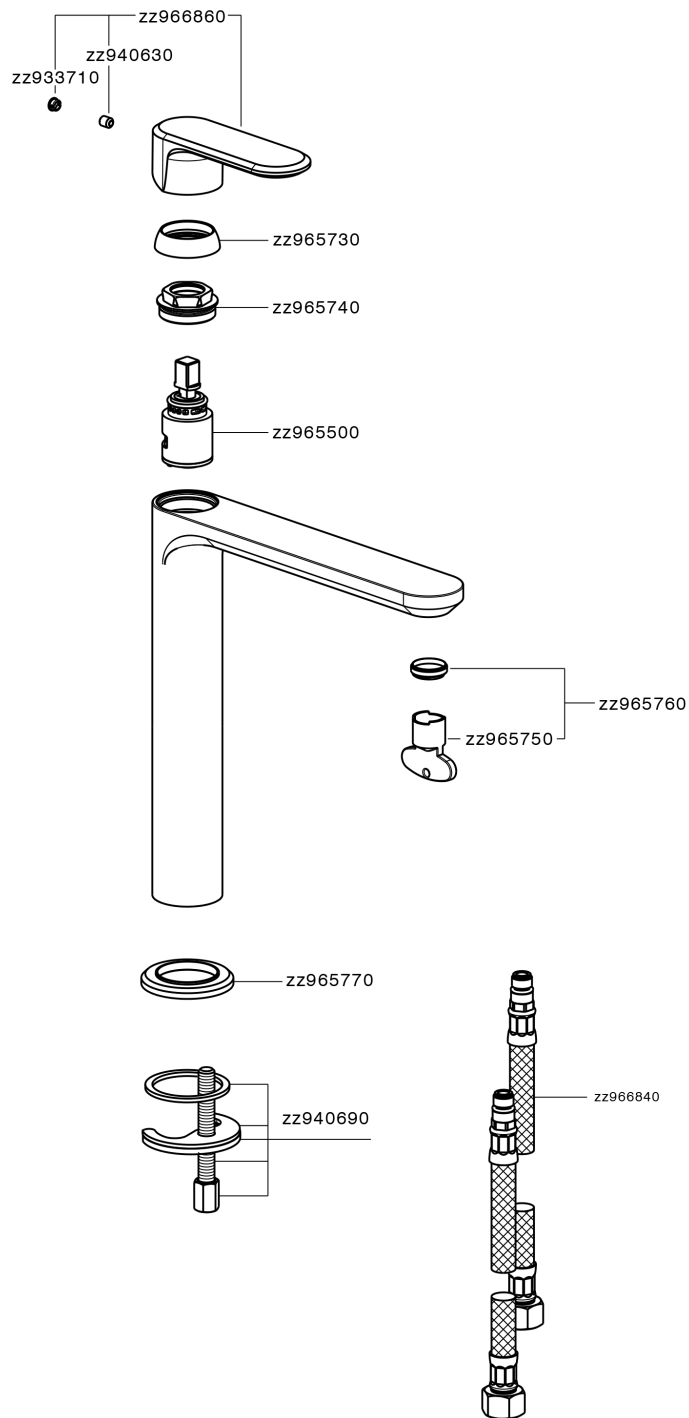

Lavabo monomando alto LEVITY_LY003554

MODELO **LY003554**

Lavabo monomando alto, sin desagüe automático, latiguillos acero G.3/8"

ACABADOS DISPONIBLES

-  **21** 21 Cromo
-  **2B** 2B Níquel Brillo
-  **2F** 2F Níquel Cepillado
-  **40** 40 Negro Mate
-  **4Q** 4Q Blanco Mate

CARACTERÍSTICAS

Recambio Cartucho **ZZ96550000**

Cartucho Monomando 25 mm

Lavabo monomando alto LEVITY_LY003554

LY003554

<https://es.huberitalia.com/lavabo-monomando-alto-levity-ly003554>

2026-04-30